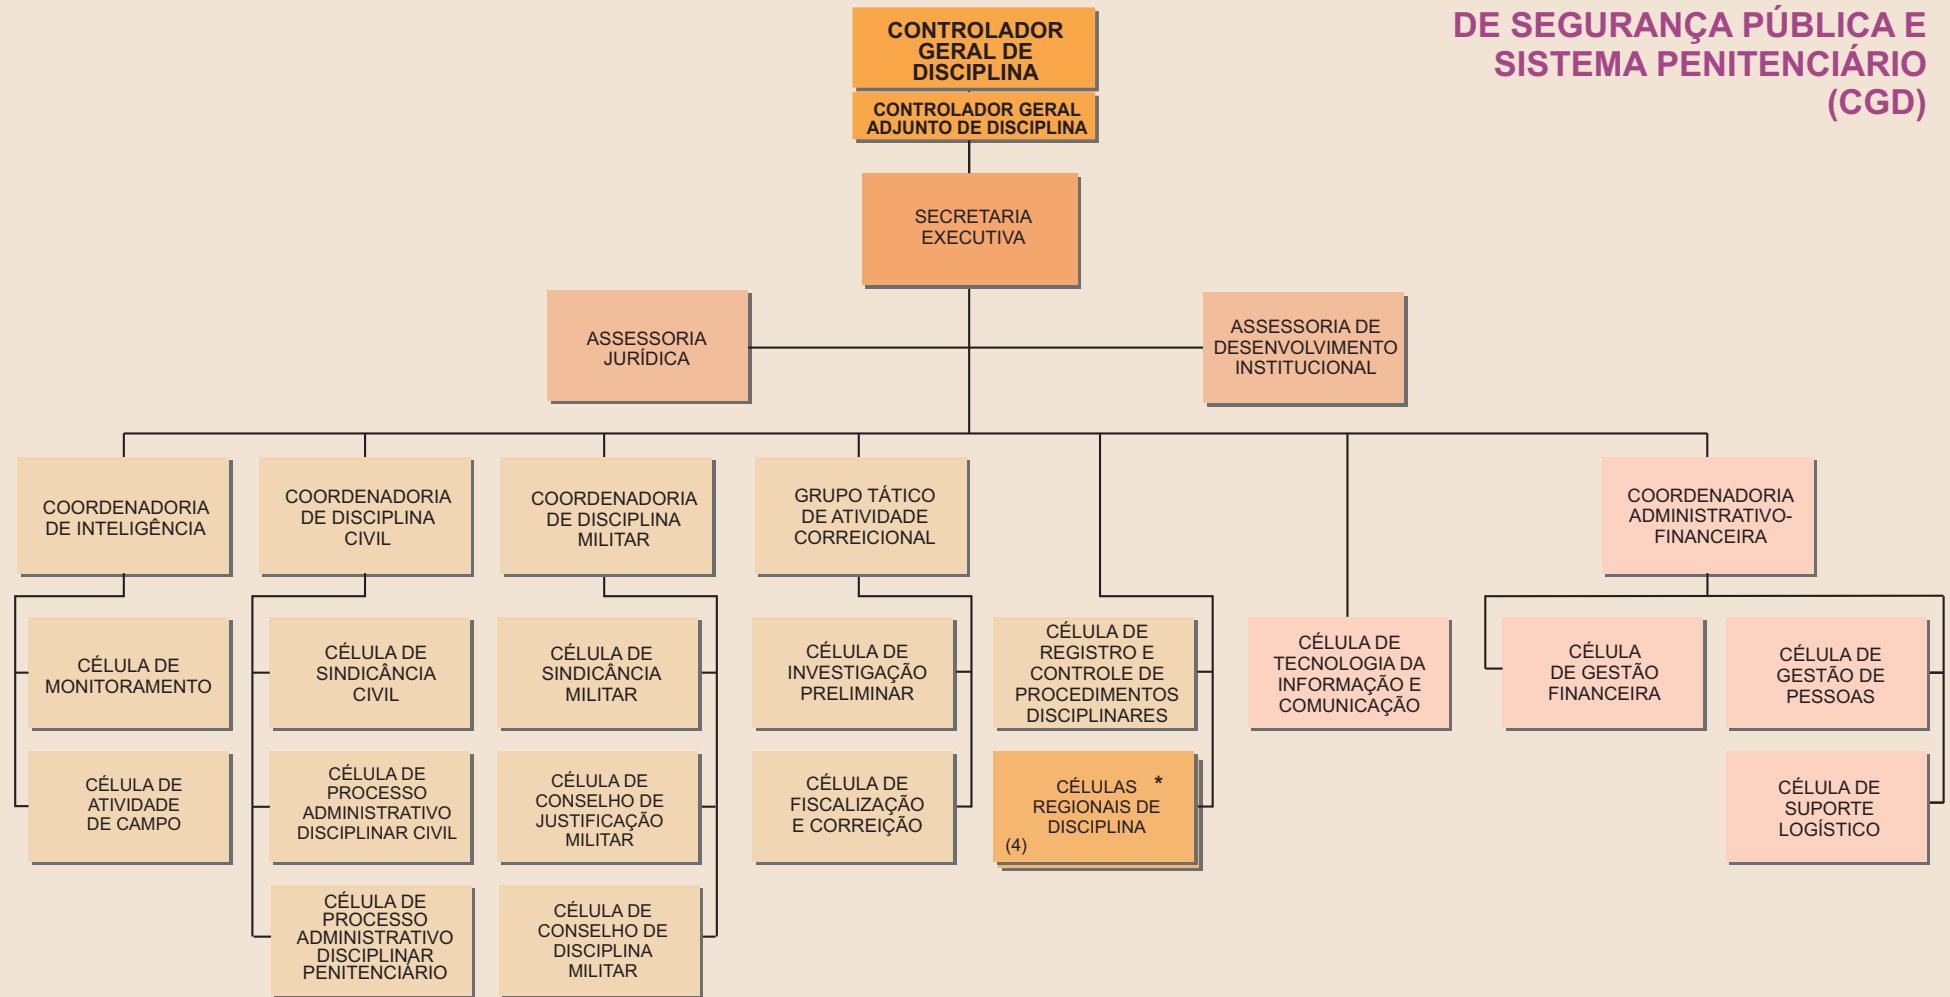

CONTROLADORIA GERAL DE DISCIPLINA DOS ÓRGÃOS DE SEGURANÇA PÚBLICA E SISTEMA PENITENCIÁRIO (CGD)

* **Células Regionais de Disciplina:** Cariri, Vale do Acaraú, Sertão Central e Inhamuns.

ÓRGÃO DE DELIBERAÇÃO COLEGIADA:
CONSELHO DE DISCIPLINA E CORREIÇÃO DOS ÓRGÃOS DE SEGURANÇA PÚBLICA E E SISTEMA PENITENCIÁRIO DO ESTADO DO CEARÁ

DEC. 31.797 - D.O. 16.10.2015

LEGENDA: DIREÇÃO SUPERIOR GERÊNCIA SUPERIOR ÓRGÃOS DE ASSESSORAMENTO ÓRGÃOS DE EXECUÇÃO PROGRAMÁTICA ÓRGÃOS DE EXECUÇÃO REGIONAL ÓRGÃOS DE EXECUÇÃO INSTRUMENTAL