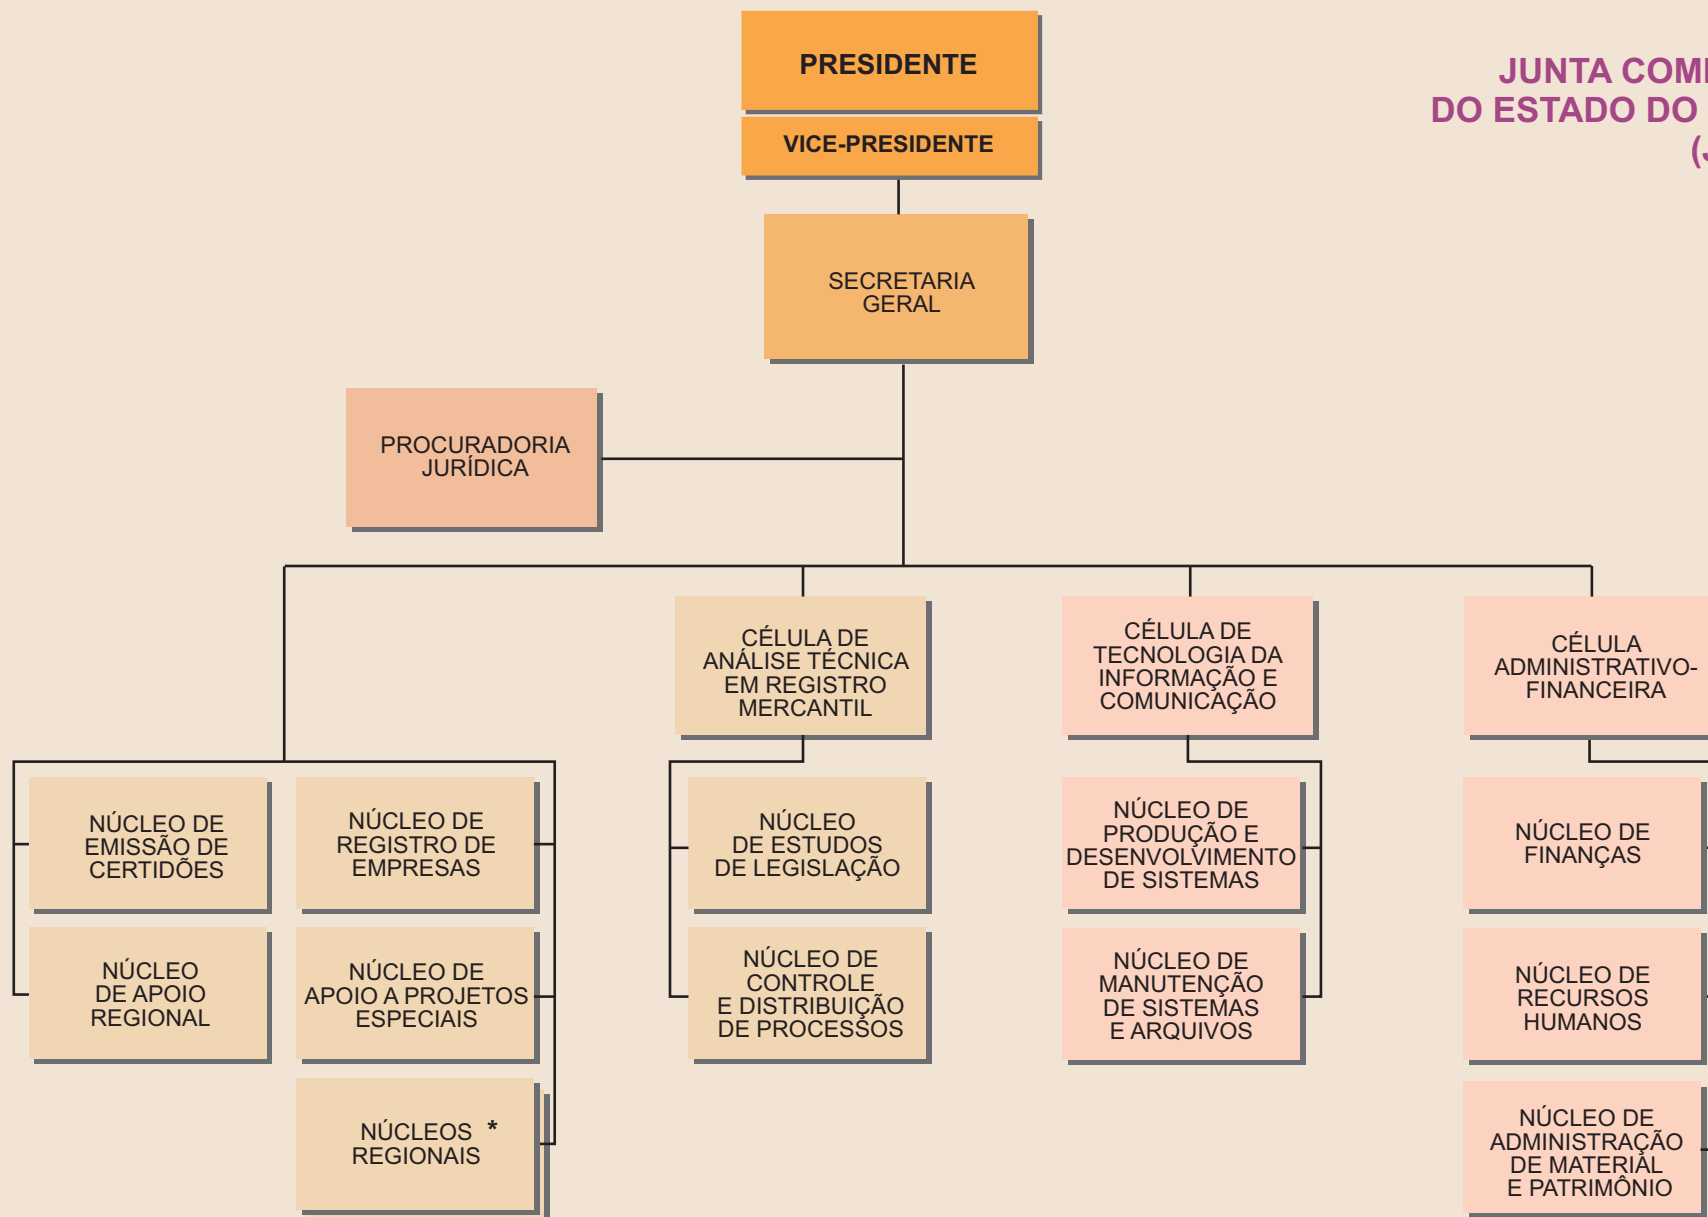

JUNTA COMERCIAL DO ESTADO DO CEARÁ (JUCEC)

* **Núcleos Regionais:** Camocim, Crateús, Crato, Iguatu, Juazeiro do Norte, Quixeramobim, Russas, Sobral e Tianguá.

ÓRGÃOS COLEGIADOS E DE DELIBERAÇÃO:
PLENÁRIO
TURMA DE VOGAIS

DEC. 30.947 - D.O. 17.07.2012

LEGENDA: DIREÇÃO SUPERIOR GERÊNCIA SUPERIOR ÓRGÃO DE ASSESSORAMENTO ÓRGÃOS DE EXECUÇÃO PROGRAMÁTICA ÓRGÃOS DE EXECUÇÃO INSTRUMENTAL