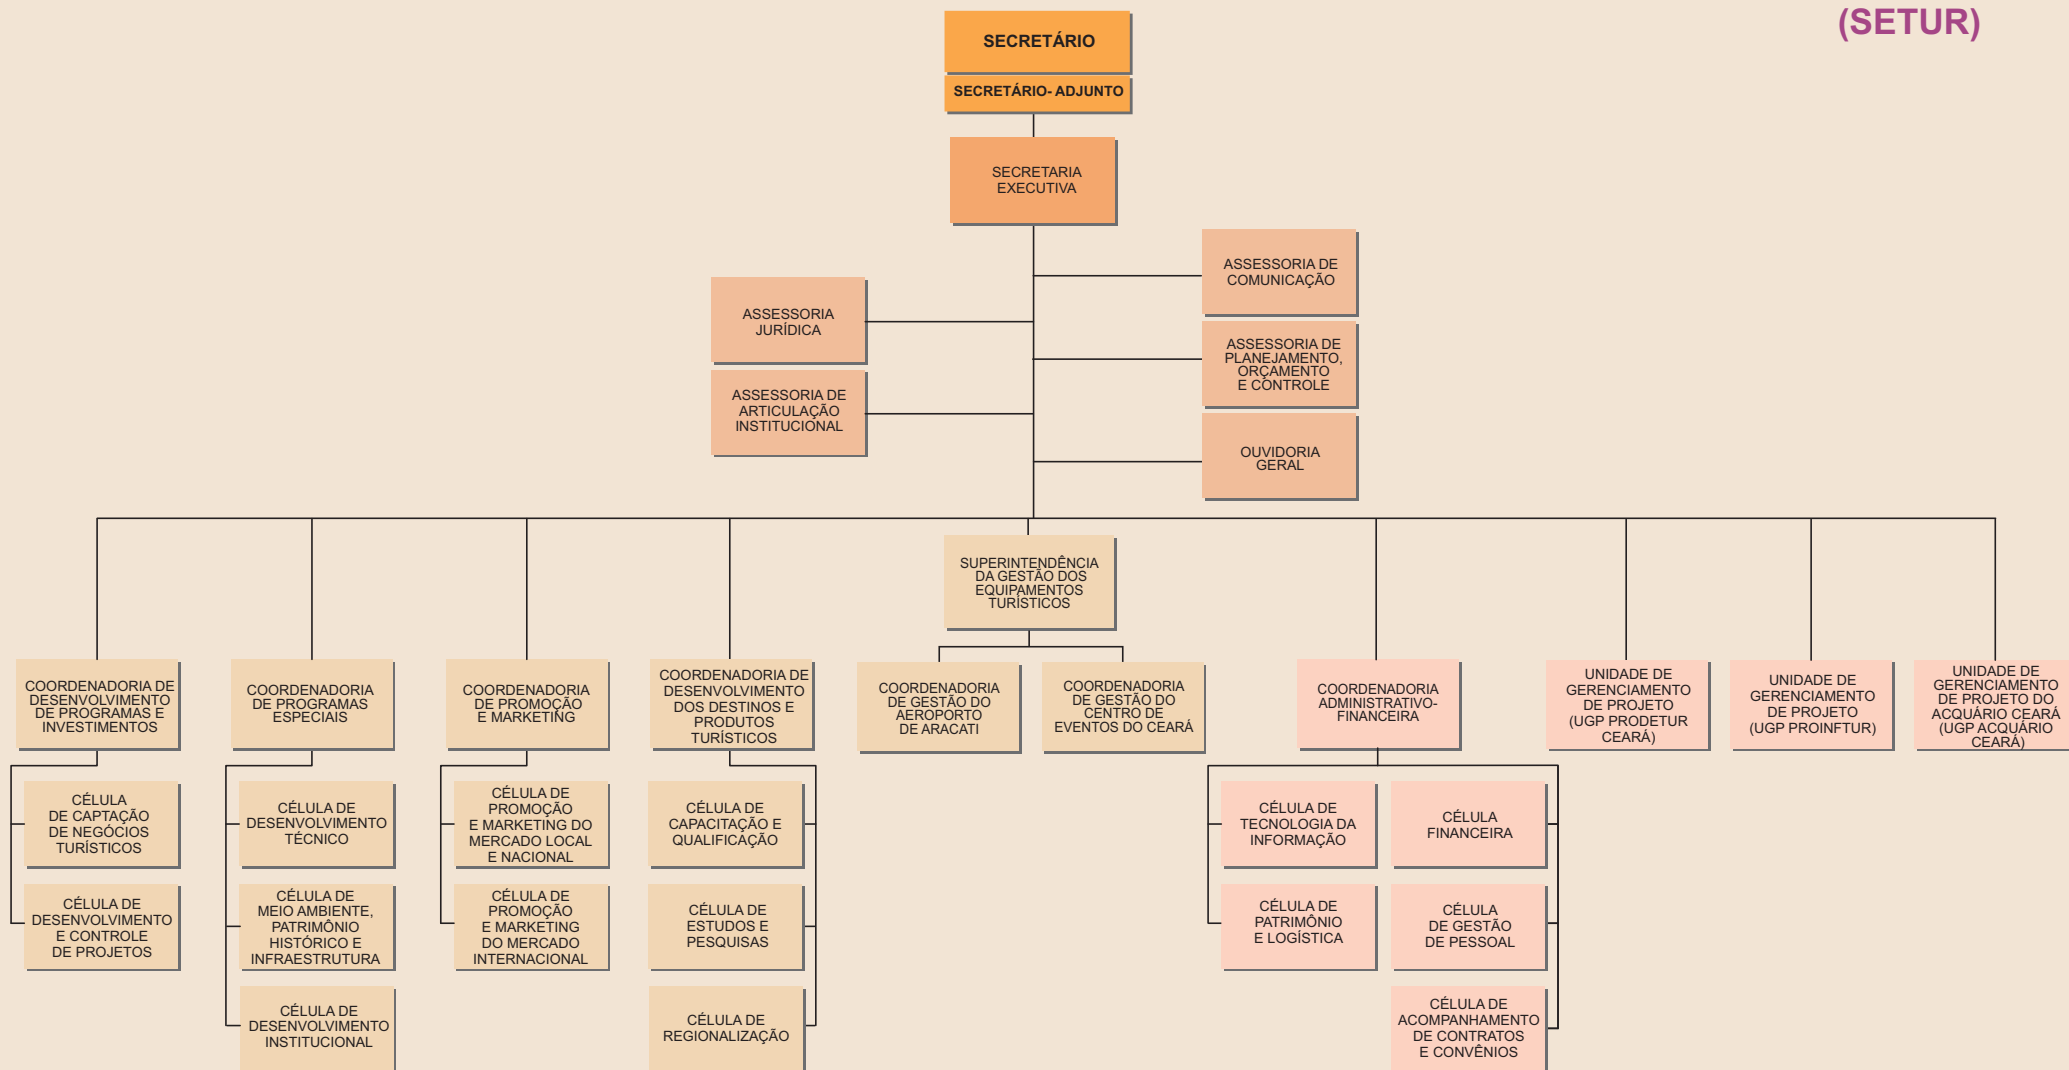

SECRETARIA DO TURISMO (SETUR)

ÓRGÃO COLEGIADO:
CONSELHO ESTADUAL DO TURISMO

DEC. 31.200 - D.O. 02.05.2013

LEGENDA: DIREÇÃO SUPERIOR GERÊNCIA SUPERIOR ÓRGÃOS DE ACESSORAMENTO ÓRGÃOS DE EXECUÇÃO PROGRAMÁTICA ÓRGÃOS DE EXECUÇÃO INSTRUMENTAL