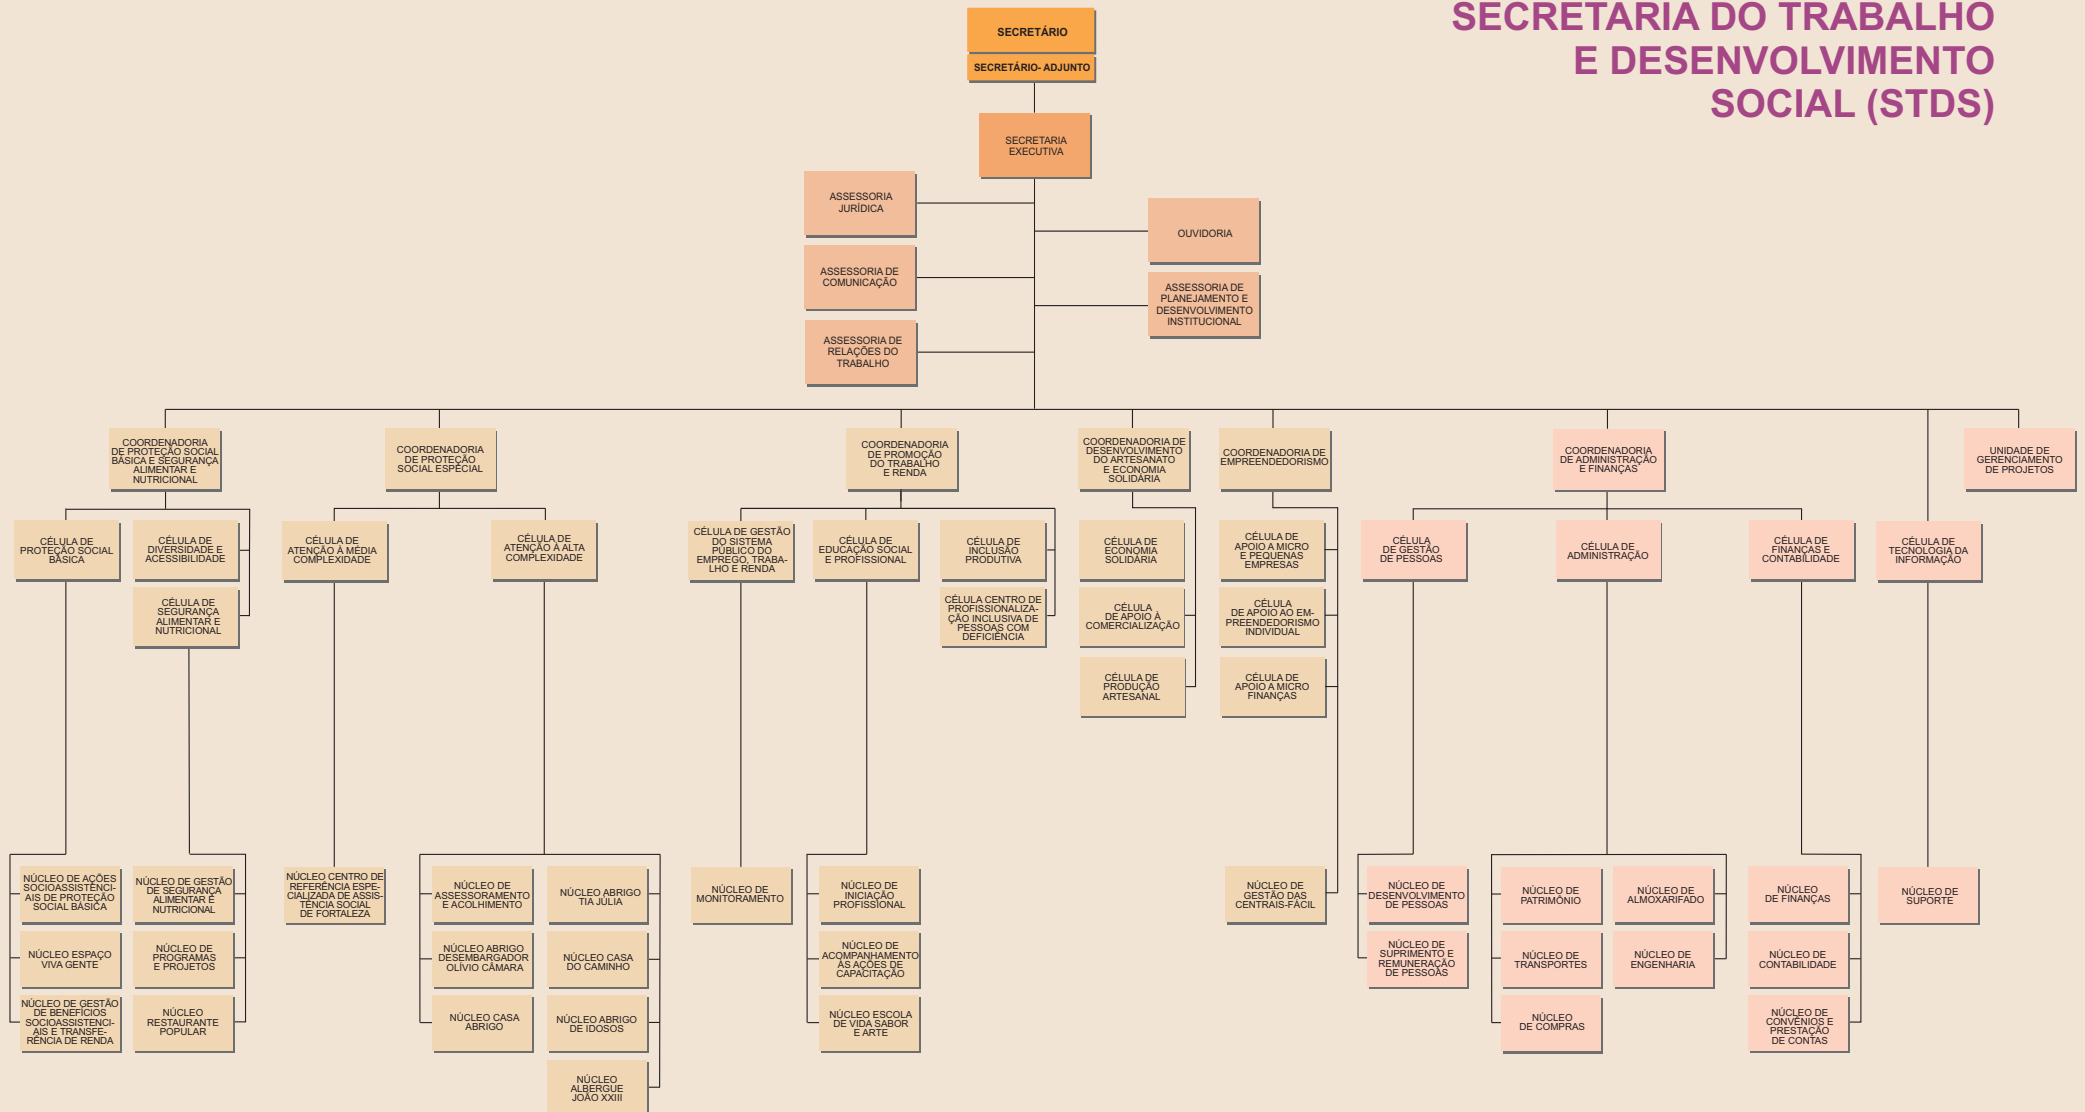

# SECRETARIA DO TRABALHO E DESENVOLVIMENTO SOCIAL (STDS)

**ÓRGÃOS COLEGIADOS:**

- CONSELHO ESTADUAL DOS DIREITOS DA CRIANÇA E DO ADOLESCENTE (CEDCA)
- CONSELHO ESTADUAL DE ASSISTÊNCIA SOCIAL (CEAS)
- CONSELHO ESTADUAL DE DEFESA DOS DIREITOS DO IDOSO (CEDI)
- CONSELHO ESTADUAL DO TRABALHO (CET)
- CONSELHO ESTADUAL DE SEGURANÇA ALIMENTAR E NUTRICIONAL DO CEARÁ (CONSEA-CE)
- CONSELHO ESTADUAL DE DESENVOLVIMENTO DO ARTESANATO
- COMISSÃO INTERGESTORA BIPARTITE (CIB)

DEC. 31.987 - D.O. 13.07.2016