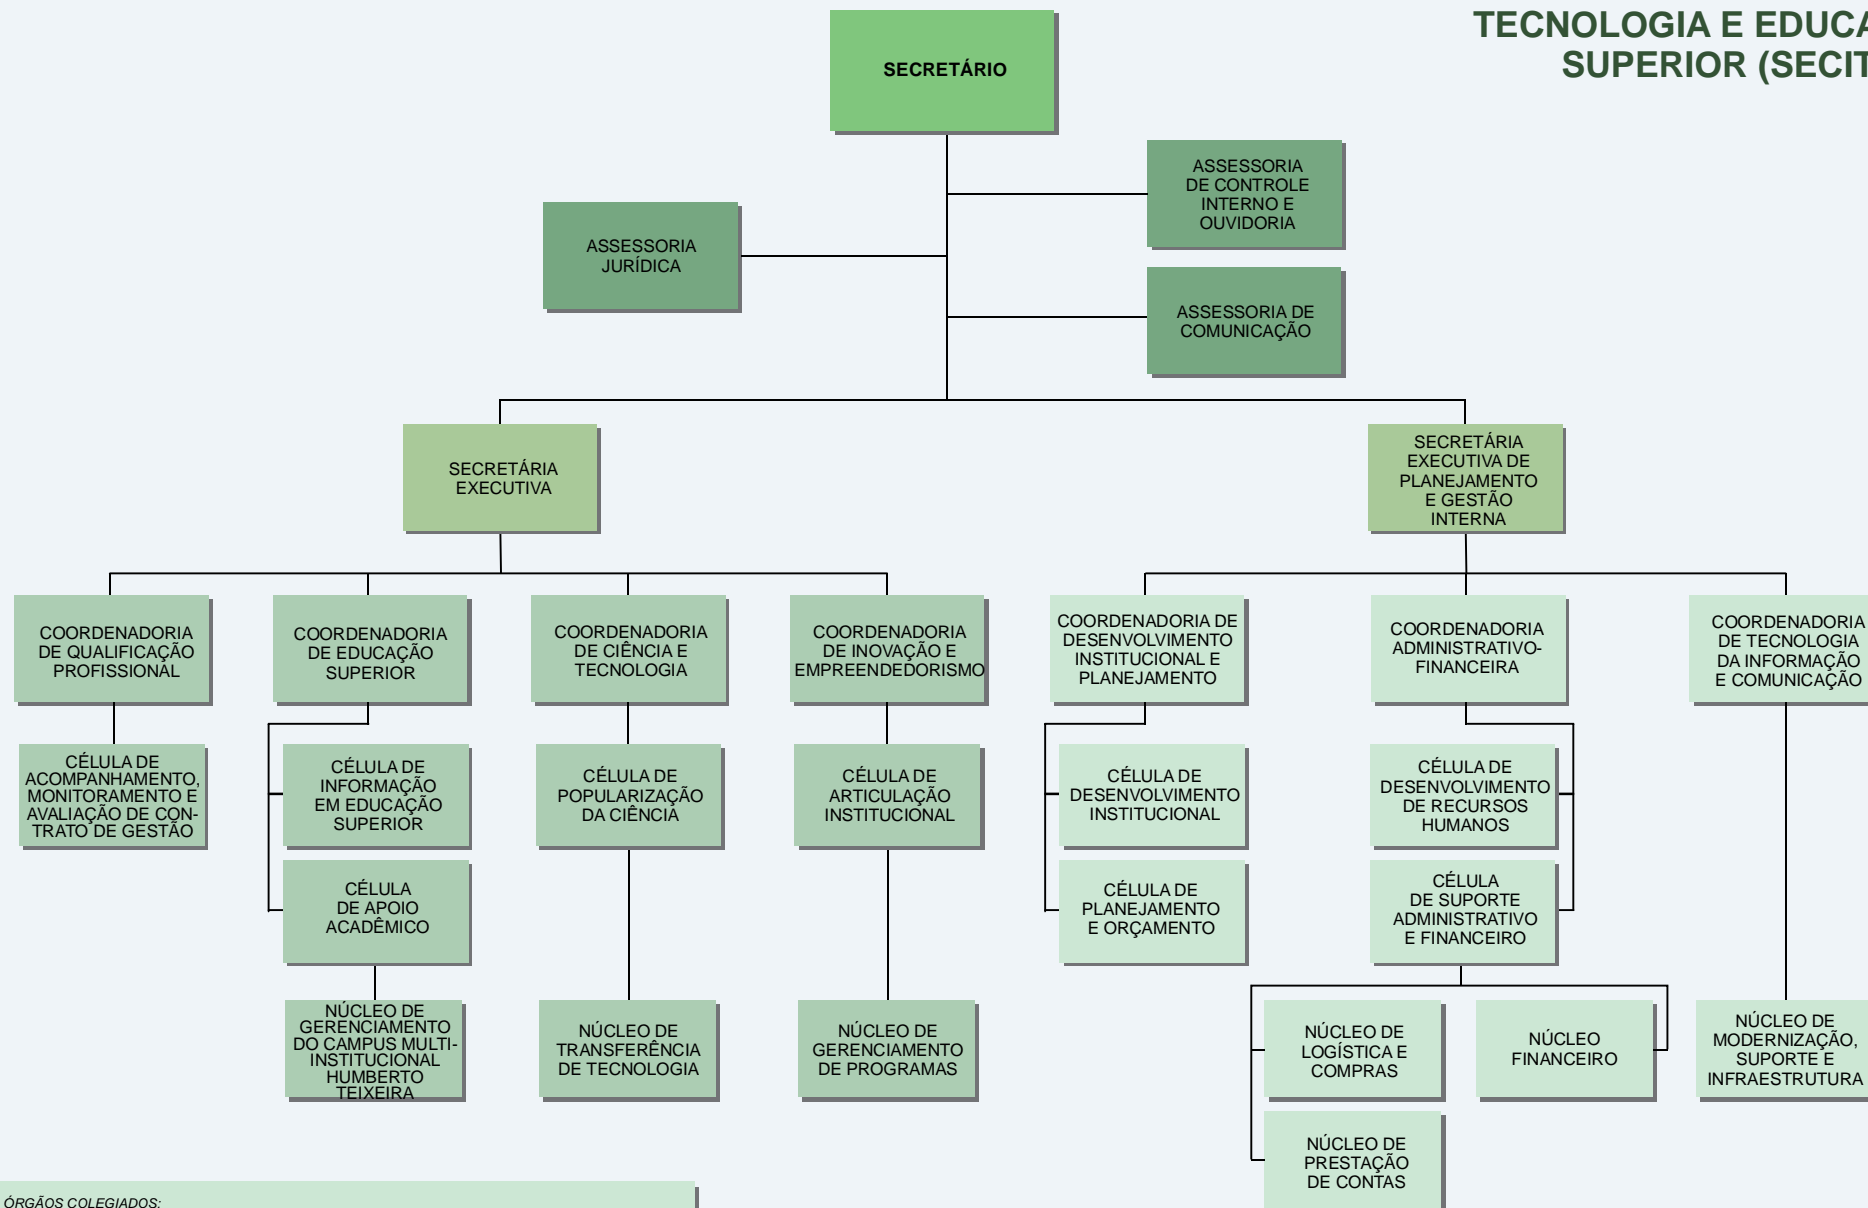

SECRETARIA DA CIÊNCIA, TECNOLOGIA E EDUCAÇÃO SUPERIOR (SECITECE)

ÓRGÃOS COLEGIADOS:
 CONSELHO GESTOR DO FUNDO DE INOVAÇÃO TECNOLÓGICA DO ESTADO DO CEARÁ (COGEFIT)
 CONSELHO ESTADUAL DE CIÊNCIA E TECNOLOGIA E INOVAÇÃO (CECT&I)

ENTIDADES VINCULADAS:
 FUNDAÇÃO UNIVERSIDADE ESTADUAL DO CEARÁ (FUNECE)
 FUNDAÇÃO UNIVERSIDADE REGIONAL DO CARIRI (URCA)
 FUNDAÇÃO UNIVERSIDADE VALE DO ACARAÚ (UVA)
 FUNDAÇÃO CEARENSE DE APOIO AO DESENVOLVIMENTO CIENTÍFICO E TECNOLÓGICO (FUNCAP)
 FUNDAÇÃO NÚCLEO DE TECNOLOGIA INDUSTRIAL DO CEARÁ (NUTEC)

LEGENDA:

- DIREÇÃO SUPERIOR
- GERÊNCIA SUPERIOR
- ÓRGÃOS DE ASSESSORAMENTO
- ÓRGÃOS DE EXECUÇÃO PROGRAMÁTICA
- ÓRGÃOS DE EXECUÇÃO INSTRUMENTAL