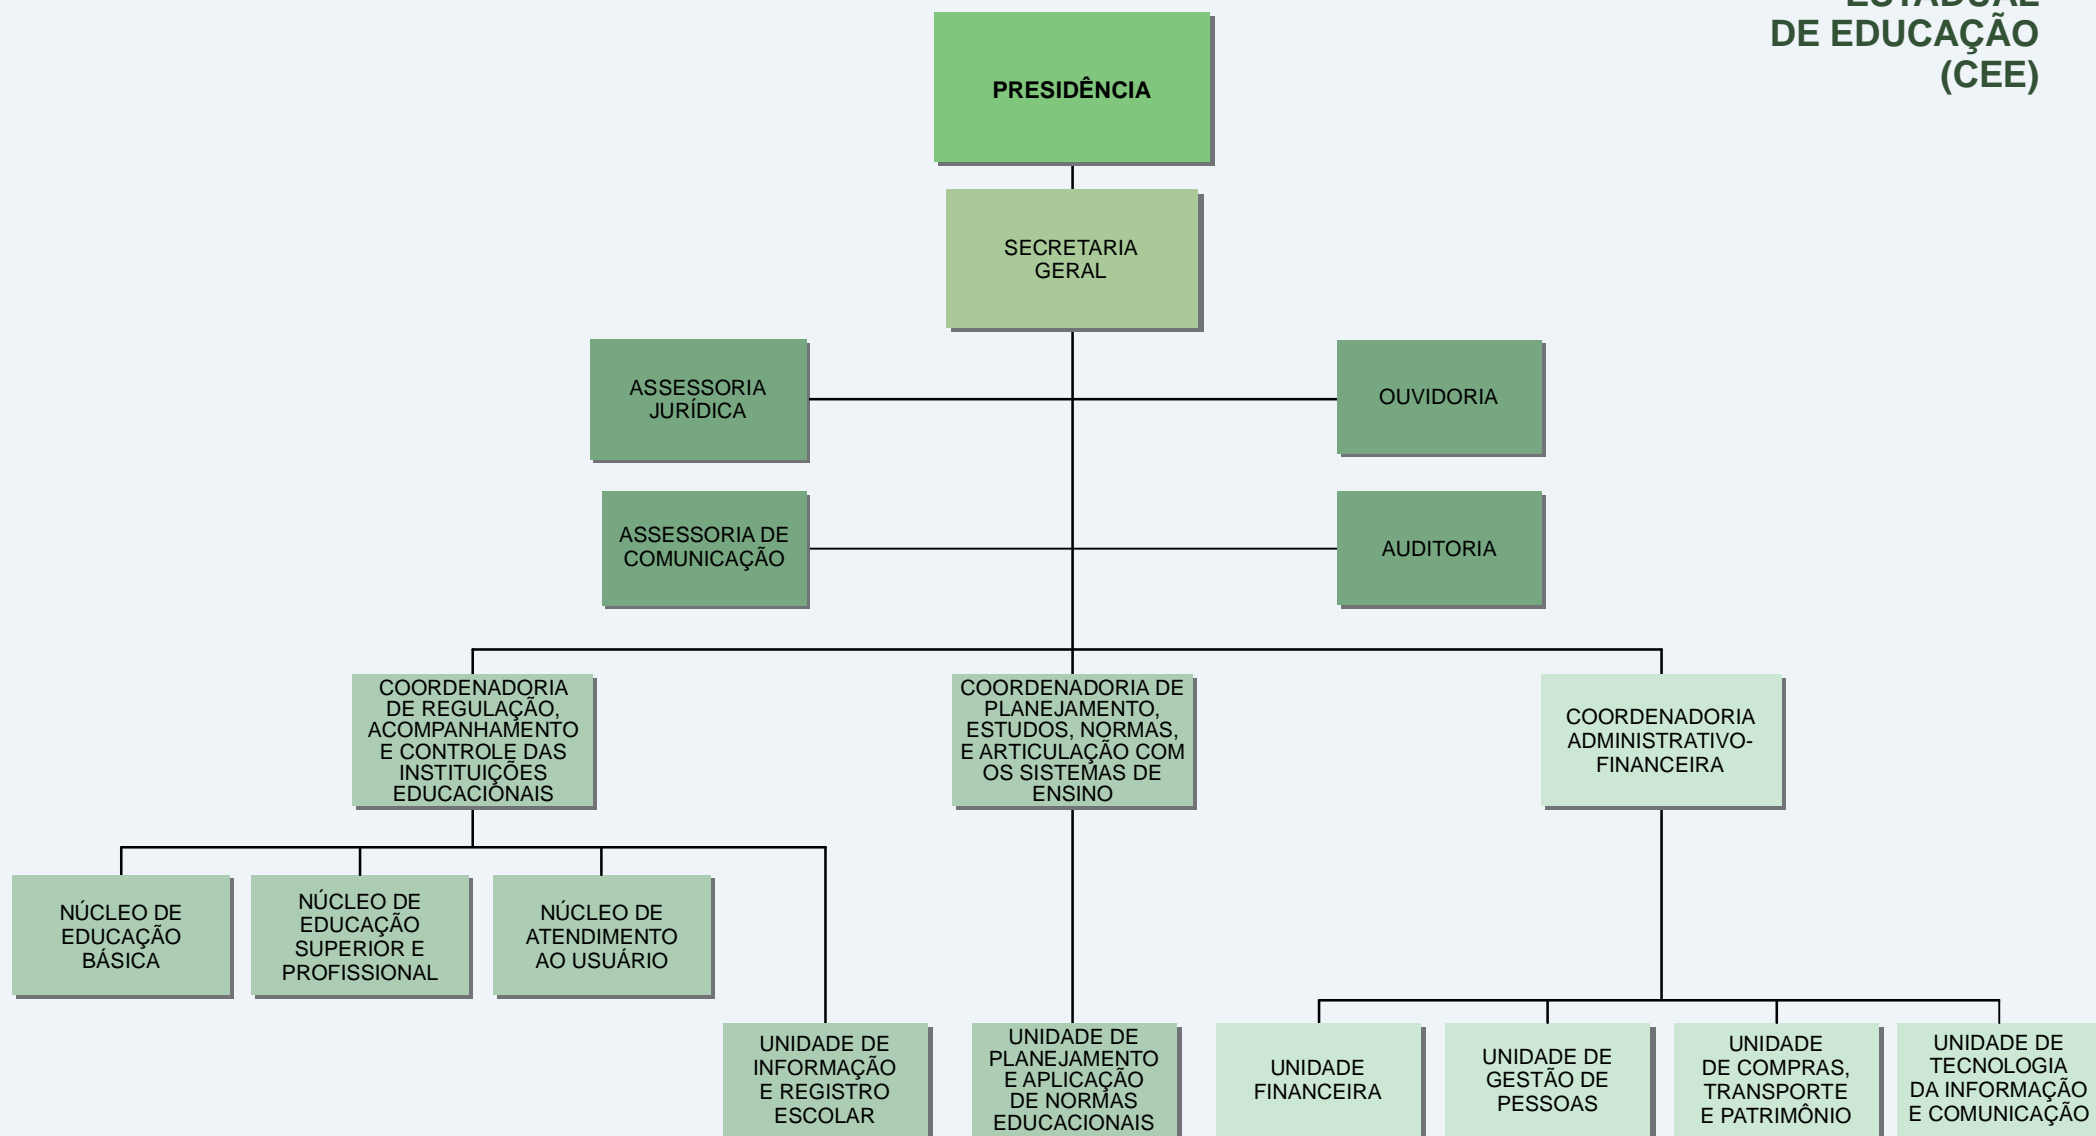

CONSELHO ESTADUAL DE EDUCAÇÃO (CEE)

ÓRGÃOS COLEGIADOS:
 CONSELHO PLENO
 CÂMARA DE EDUCAÇÃO BÁSICA
 CÂMARA DE EDUCAÇÃO SUPERIOR E PROFISSIONAL

DEC. 33.014 - D.O. 15.03.2019

LEGENDA:

- DIREÇÃO SUPERIOR
- GERÊNCIA SUPERIOR
- ÓRGÃOS DE ASSESSORAMENTO
- ÓRGÃOS DE EXECUÇÃO PROGRAMÁTICA
- ÓRGÃOS DE EXECUÇÃO INSTRUMENTAL