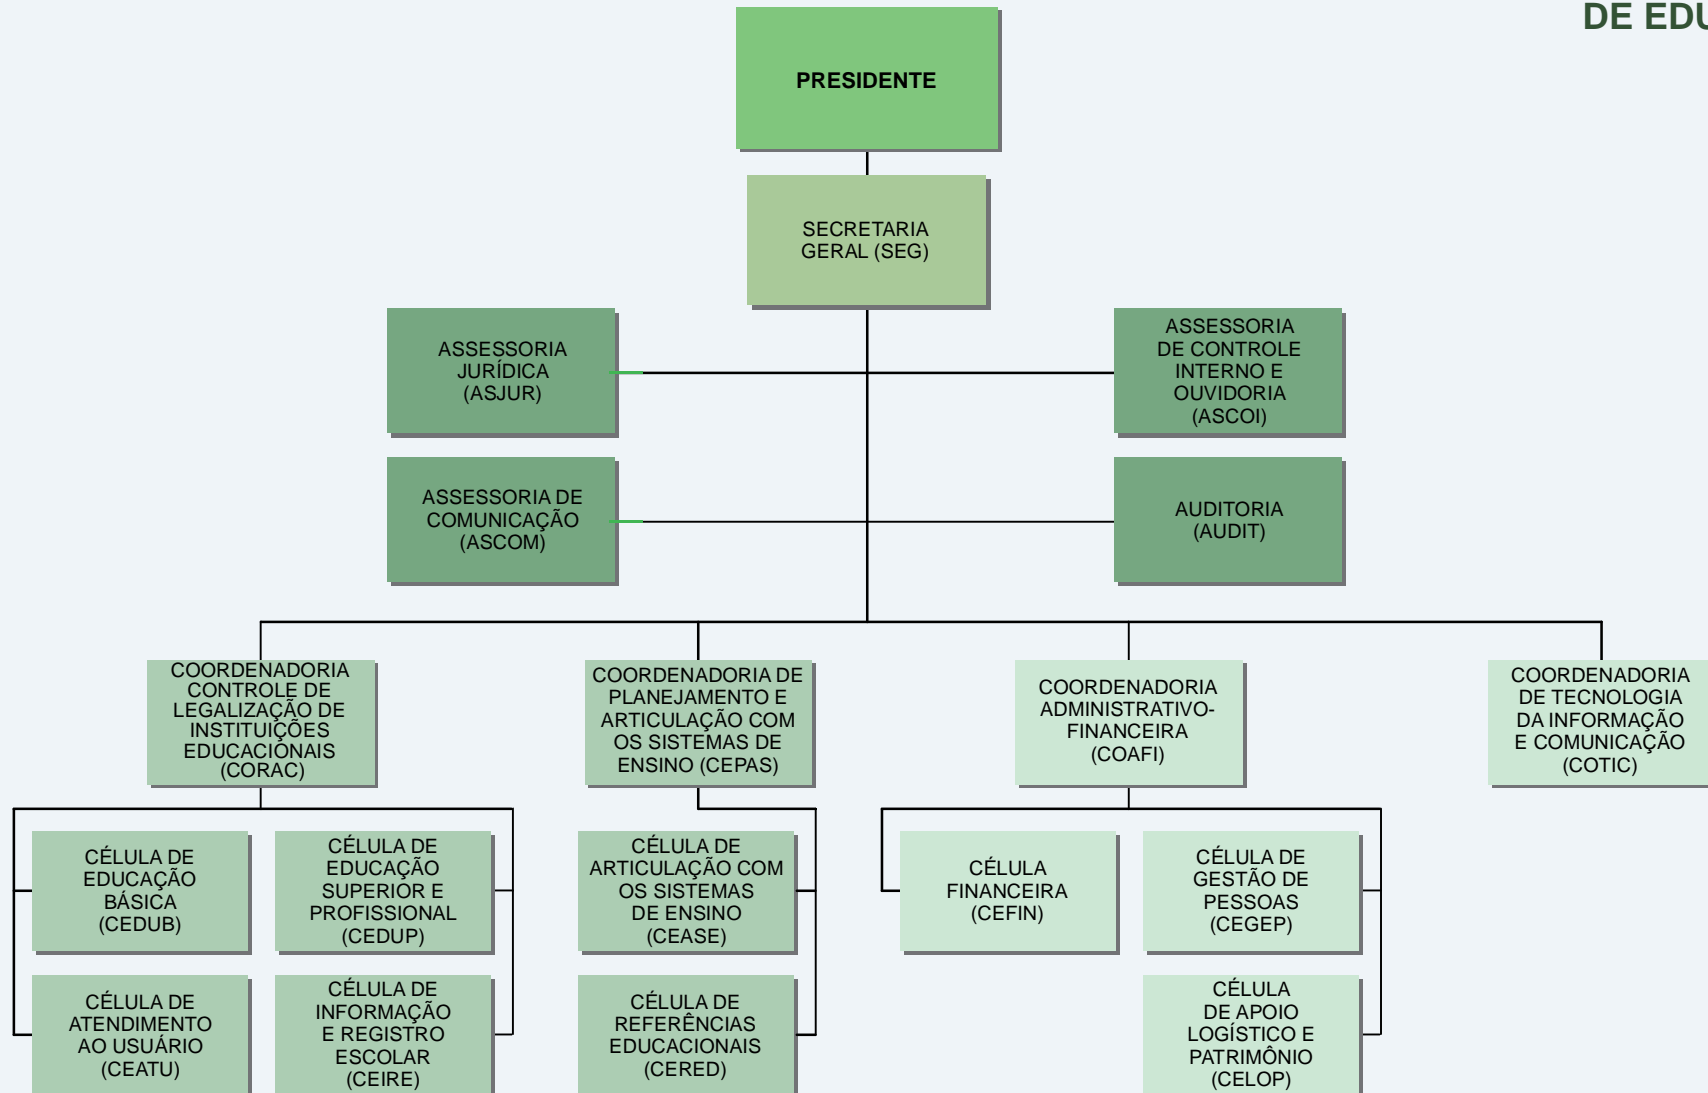

CONSELHO ESTADUAL DE EDUCAÇÃO (CEE)

ÓRGÃOS COLEGIADOS:
CONSELHO PLENO
CÂMARA DE EDUCAÇÃO BÁSICA
CÂMARA DE EDUCAÇÃO SUPERIOR E PROFISSIONAL

DEC. 34.834 - D.O. 30.06.2022

LEGENDA: DIREÇÃO SUPERIOR GERÊNCIA SUPERIOR ÓRGÃOS DE ASSESSORAMENTO ÓRGÃOS DE EXECUÇÃO PROGRAMÁTICA ÓRGÃOS DE EXECUÇÃO INSTRUMENTAL