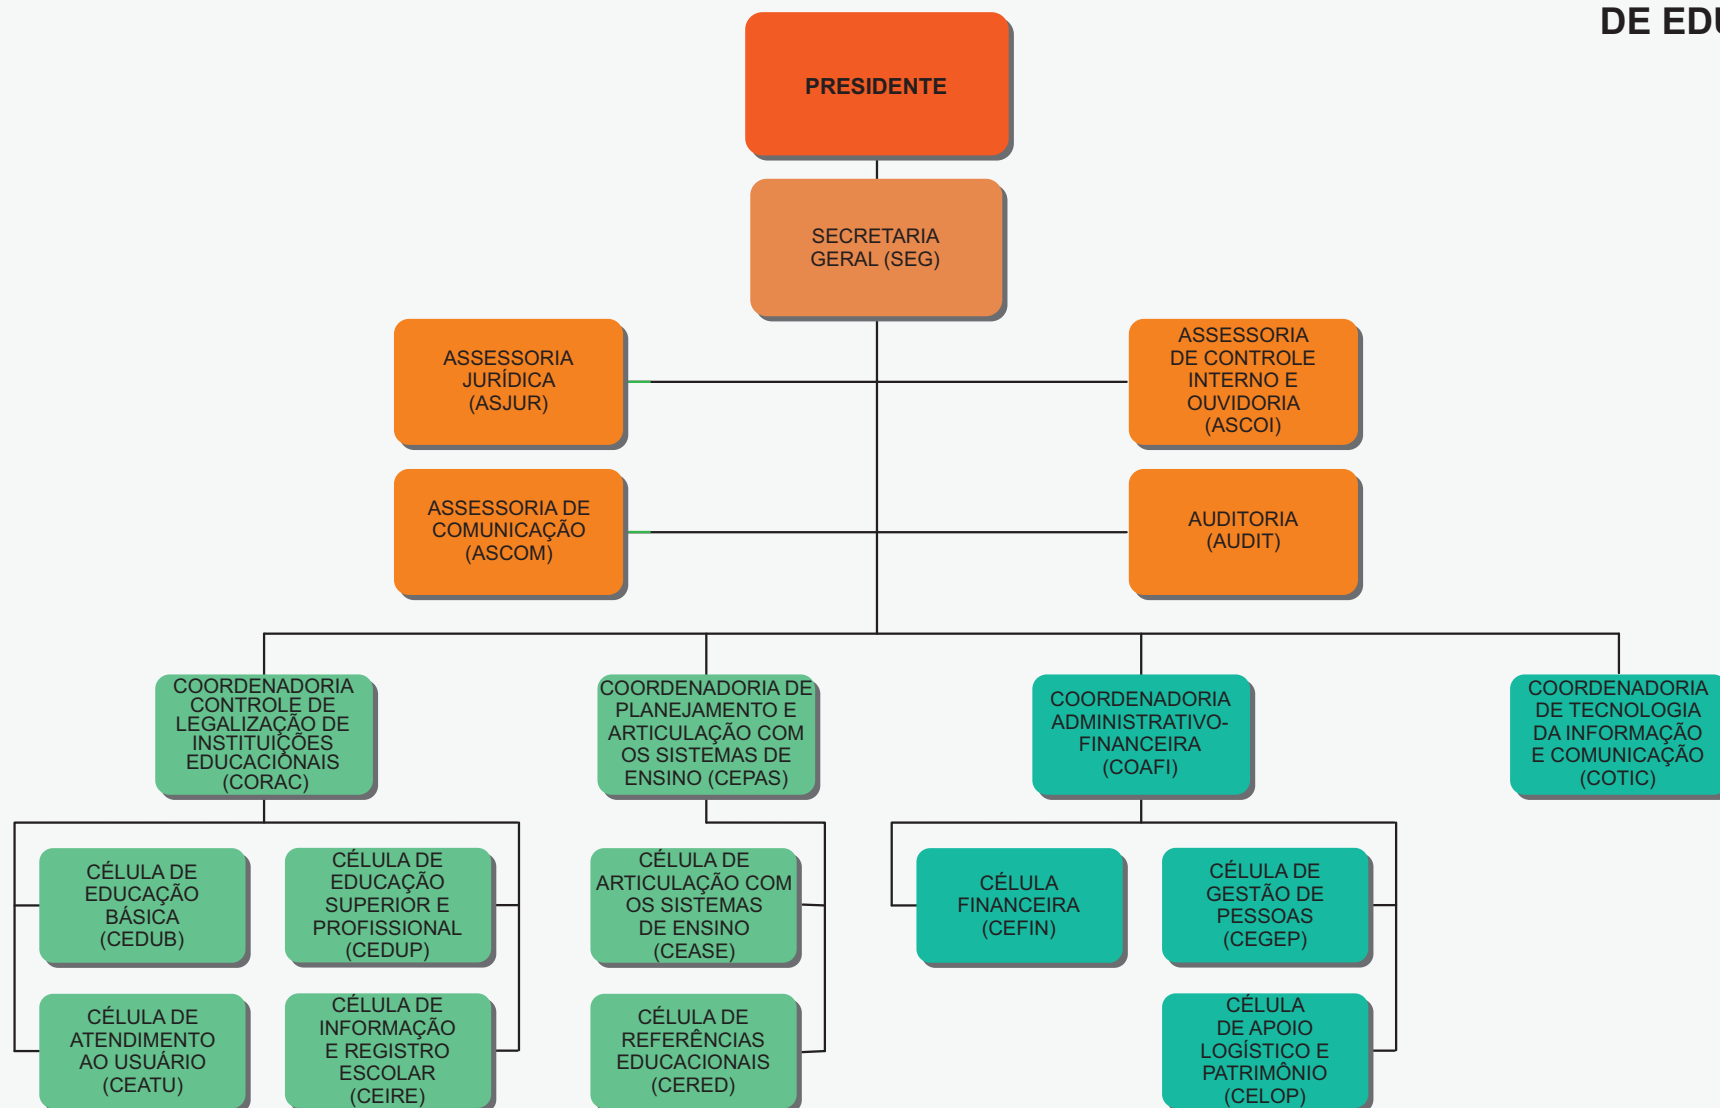

CONSELHO ESTADUAL DE EDUCAÇÃO (CEE)

ÓRGÃOS COLEGIADOS:
 CONSELHO PLENO
 CÂMARA DA EDUCAÇÃO BÁSICA
 CÂMARA DA EDUCAÇÃO SUPERIOR E PROFISSIONAL

DEC. 34.834 - DOE 30.06.2022

LEGENDA: ■ DIREÇÃO SUPERIOR ■ GERÊNCIA SUPERIOR ■ ÓRGÃOS DE ASSESSORAMENTO ■ ÓRGÃOS DE EXECUÇÃO PROGRAMÁTICA ■ ÓRGÃOS DE EXECUÇÃO INSTRUMENTAL