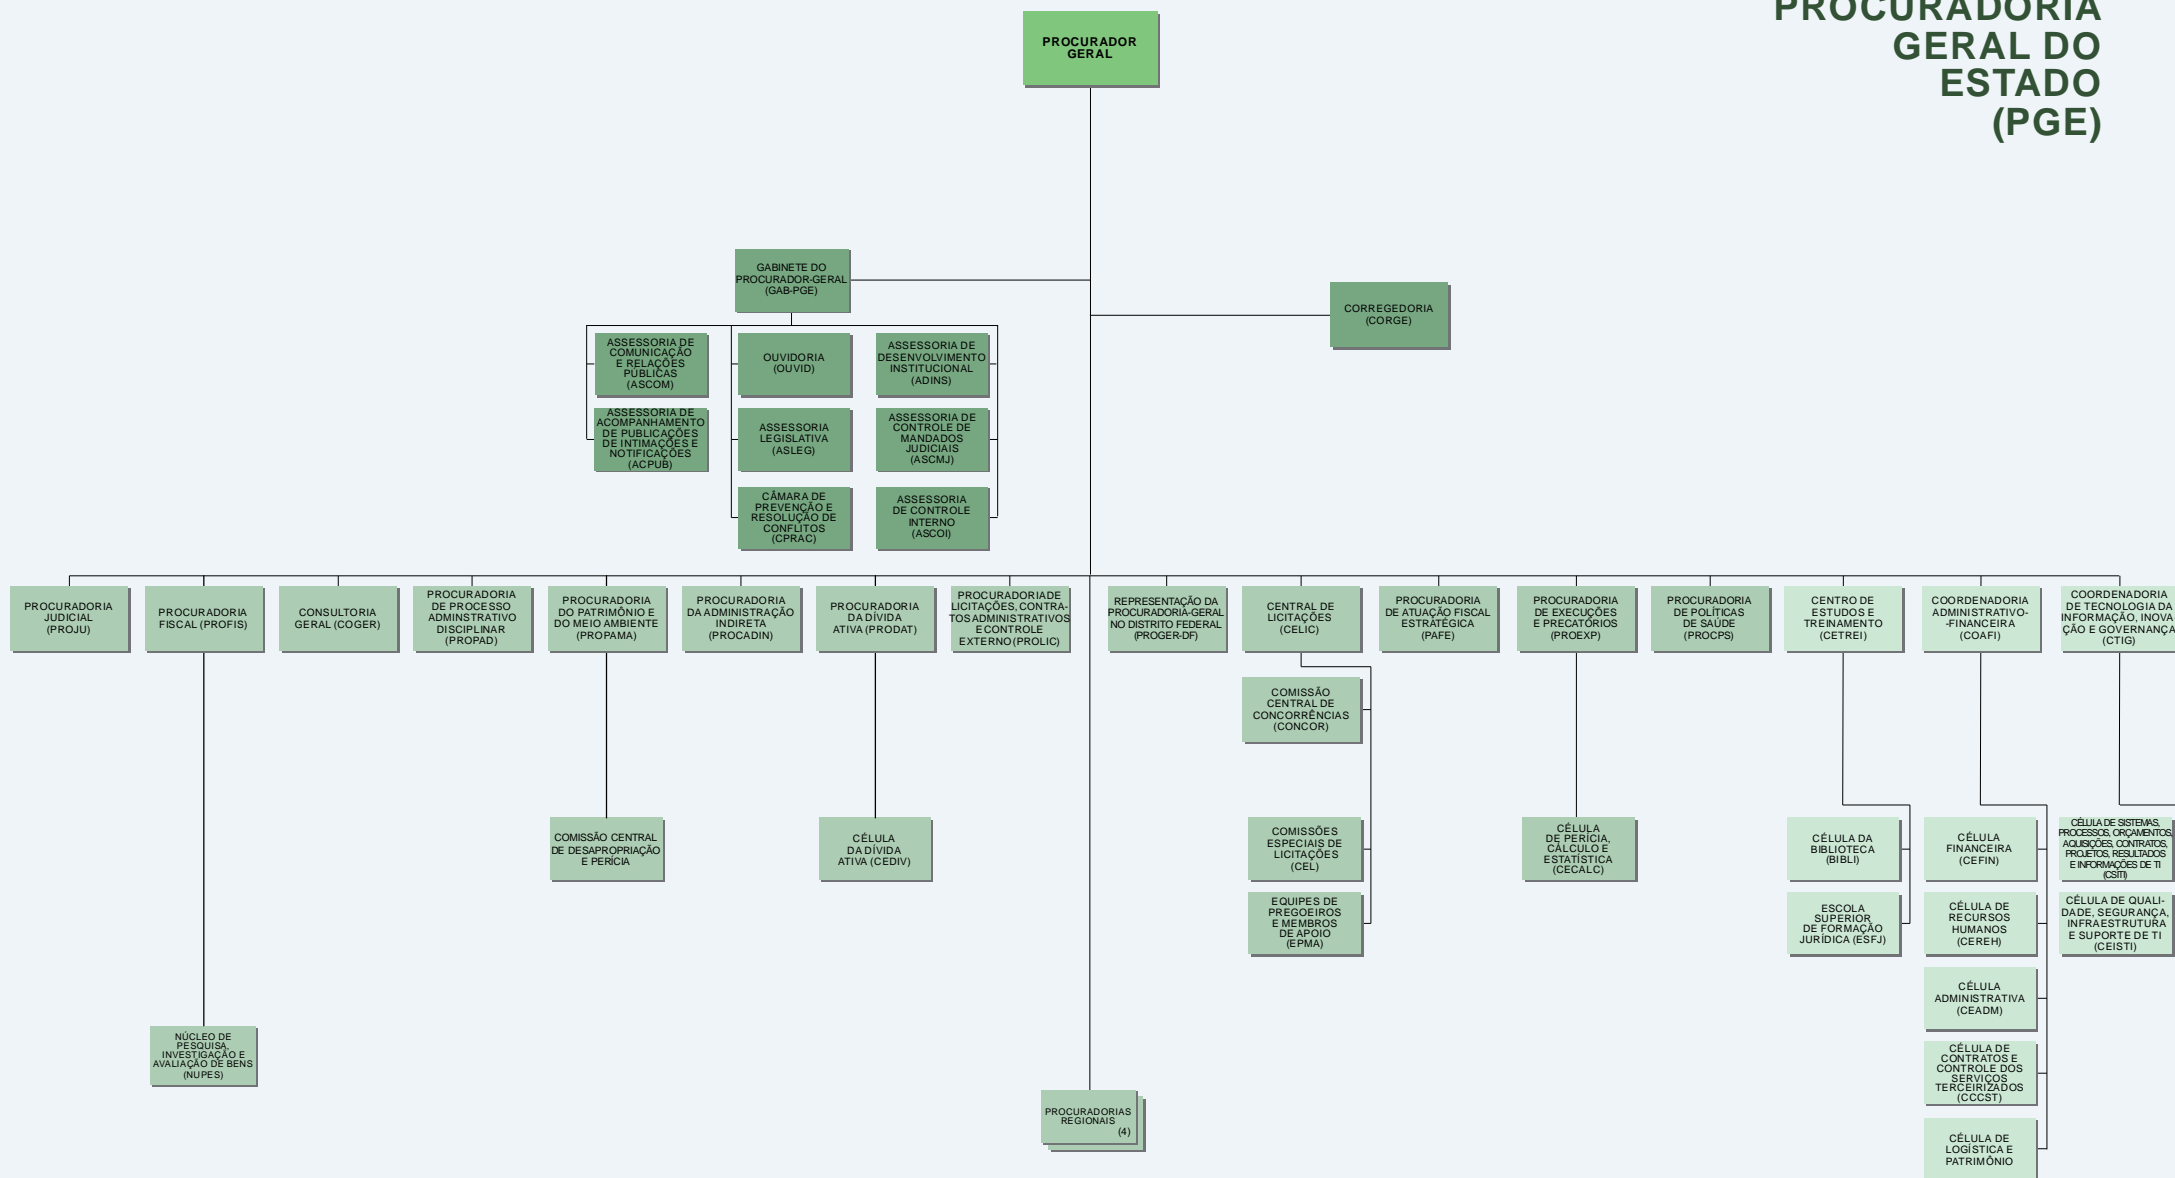

PROCURADORIA GERAL DO ESTADO (PGE)

ÓRGÃOS COLEGIADOS:
 CONSELHO SUPERIOR DA PROCURADORIA-GERAL DO ESTADO
 CÂMARA DE PREVENÇÃO E RESOLUÇÃO DE CONFLITOS (CPAC)

ENTIDADE VINCULADA:
 AGÊNCIA REGULADORA DE SERVIÇOS PÚBLICOS DELEGADOS DO ESTADO DO CEARÁ (ARCE)

LEGENDA:

- DIREÇÃO SUPERIOR
- GERÊNCIA SUPERIOR
- ÓRGÃOS DE ASSESSORAMENTO
- ÓRGÃOS DE EXECUÇÃO PROGRAMÁTICA
- ÓRGÃOS DE EXECUÇÃO INSTRUMENTAL