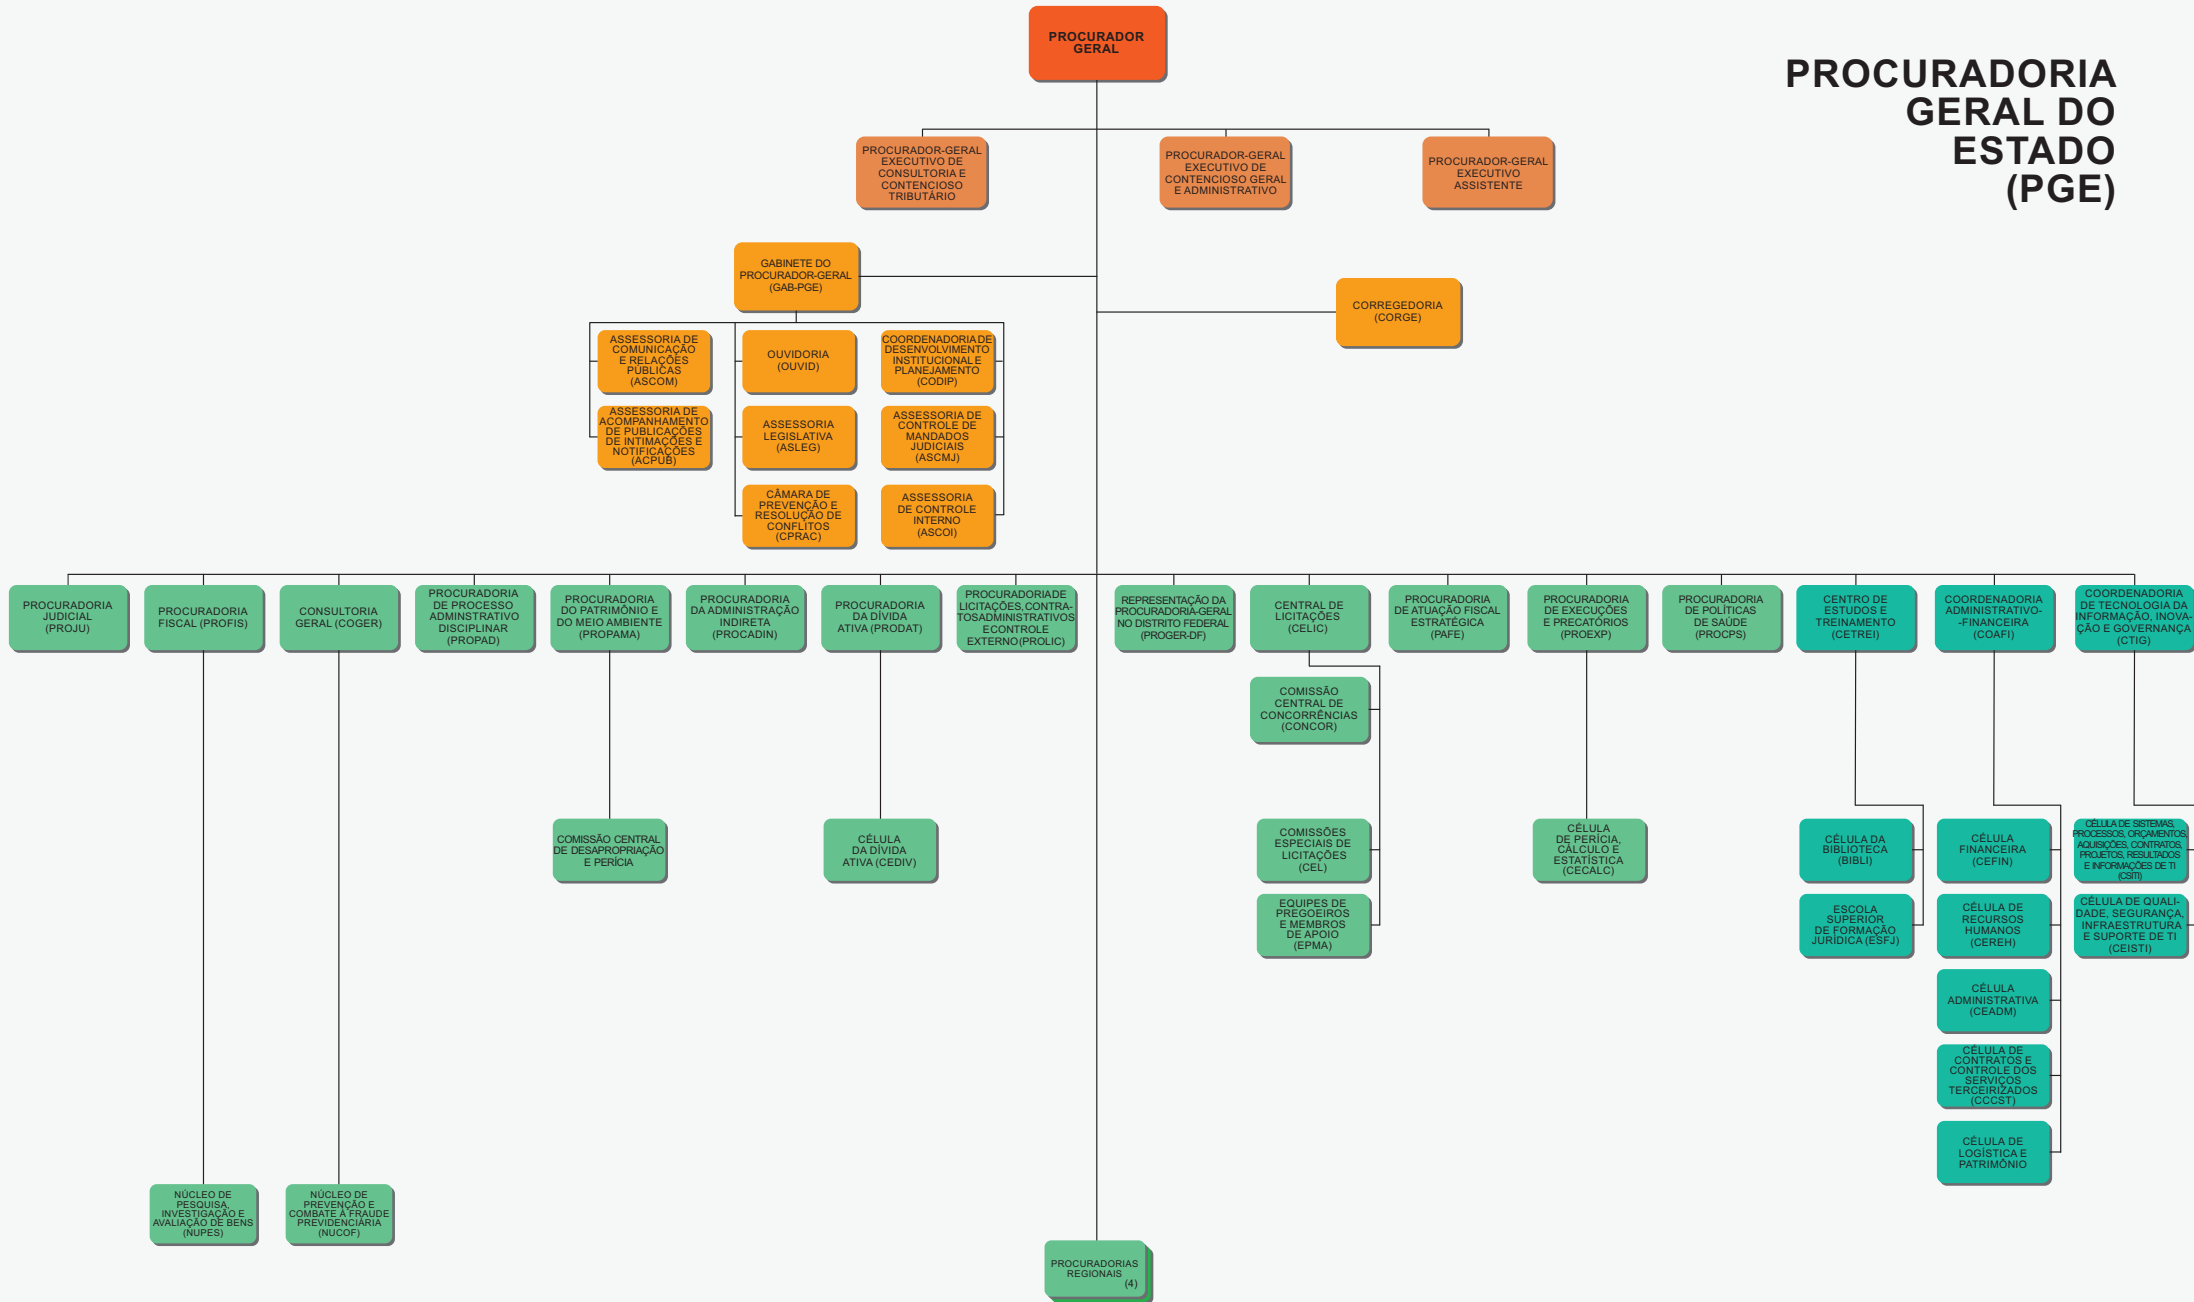

PROCURADORIA GERAL DO ESTADO (PGE)

ÓRGÃOS COLEGIADOS:
CONSELHO SUPERIOR DA PROCURADORIA-GERAL DO ESTADO
CÂMARA DE PREVENÇÃO E RESOLUÇÃO DE CONFLITOS (CPRAC)

ENTIDADE VINCULADA:
AGÊNCIA REGULADORA DE SERVIÇOS PÚBLICOS DELEGADOS DO ESTADO DO CEARÁ (ARCE)