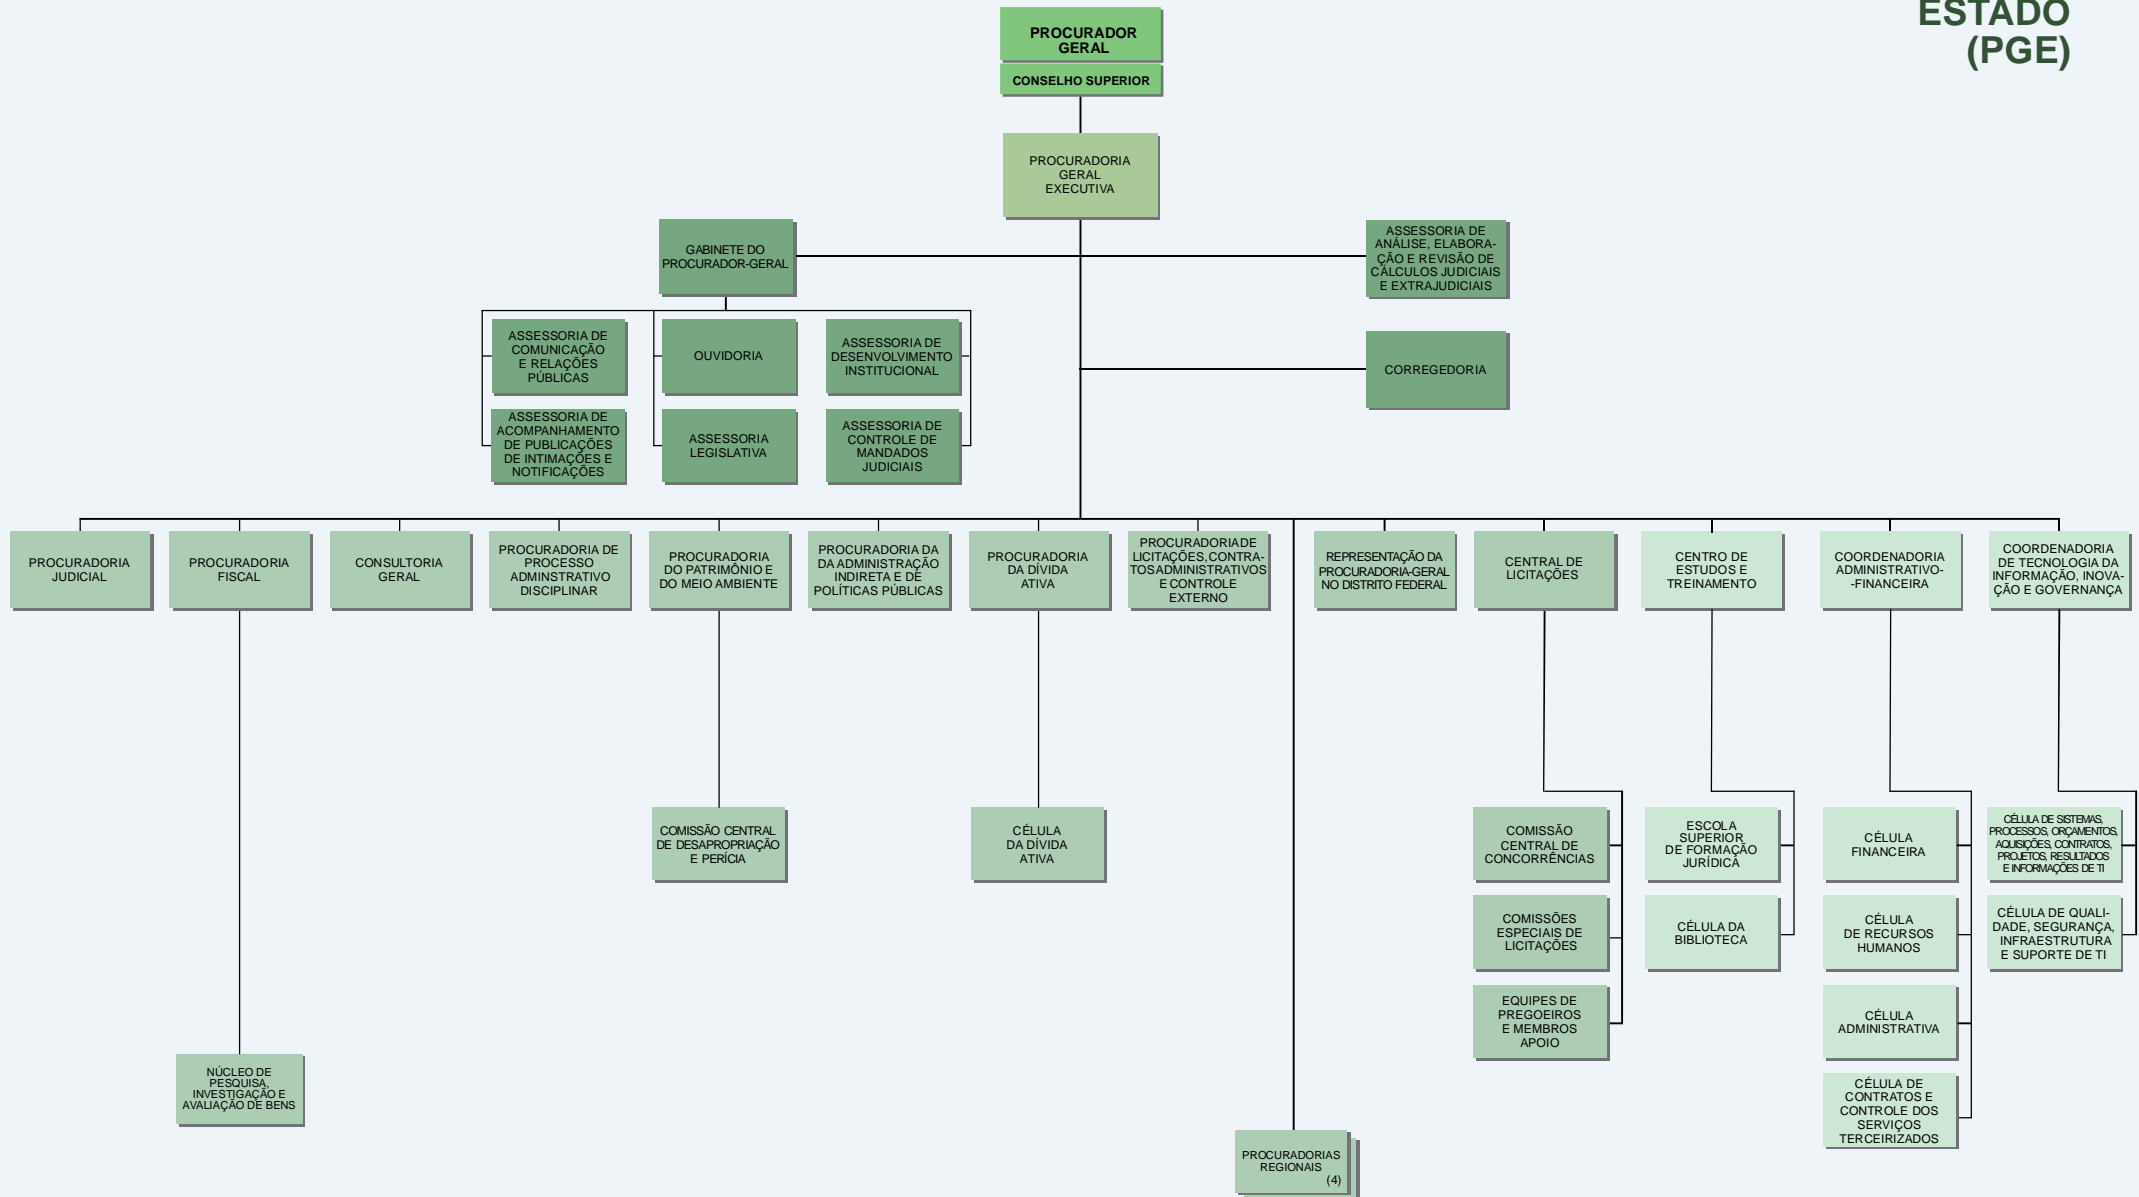

# PROCURADORIA GERAL DO ESTADO (PGE)

ENTIDADE VINCULADA:  
AGÊNCIA REGULADORA DE SERVIÇOS PÚBLICOS DELEGADOS DO ESTADO DO CEARÁ (ARCE)

LEI COMPLEMENTAR 134 - D.O. 07.04.2014

LEGENDA: ■ DIREÇÃO SUPERIOR ■ GERÊNCIA SUPERIOR ■ ÓRGÃOS DE ASSESSORAMENTO ■ ÓRGÃOS DE EXECUÇÃO PROGRAMÁTICA ■ ÓRGÃOS DE EXECUÇÃO INSTRUMENTAL