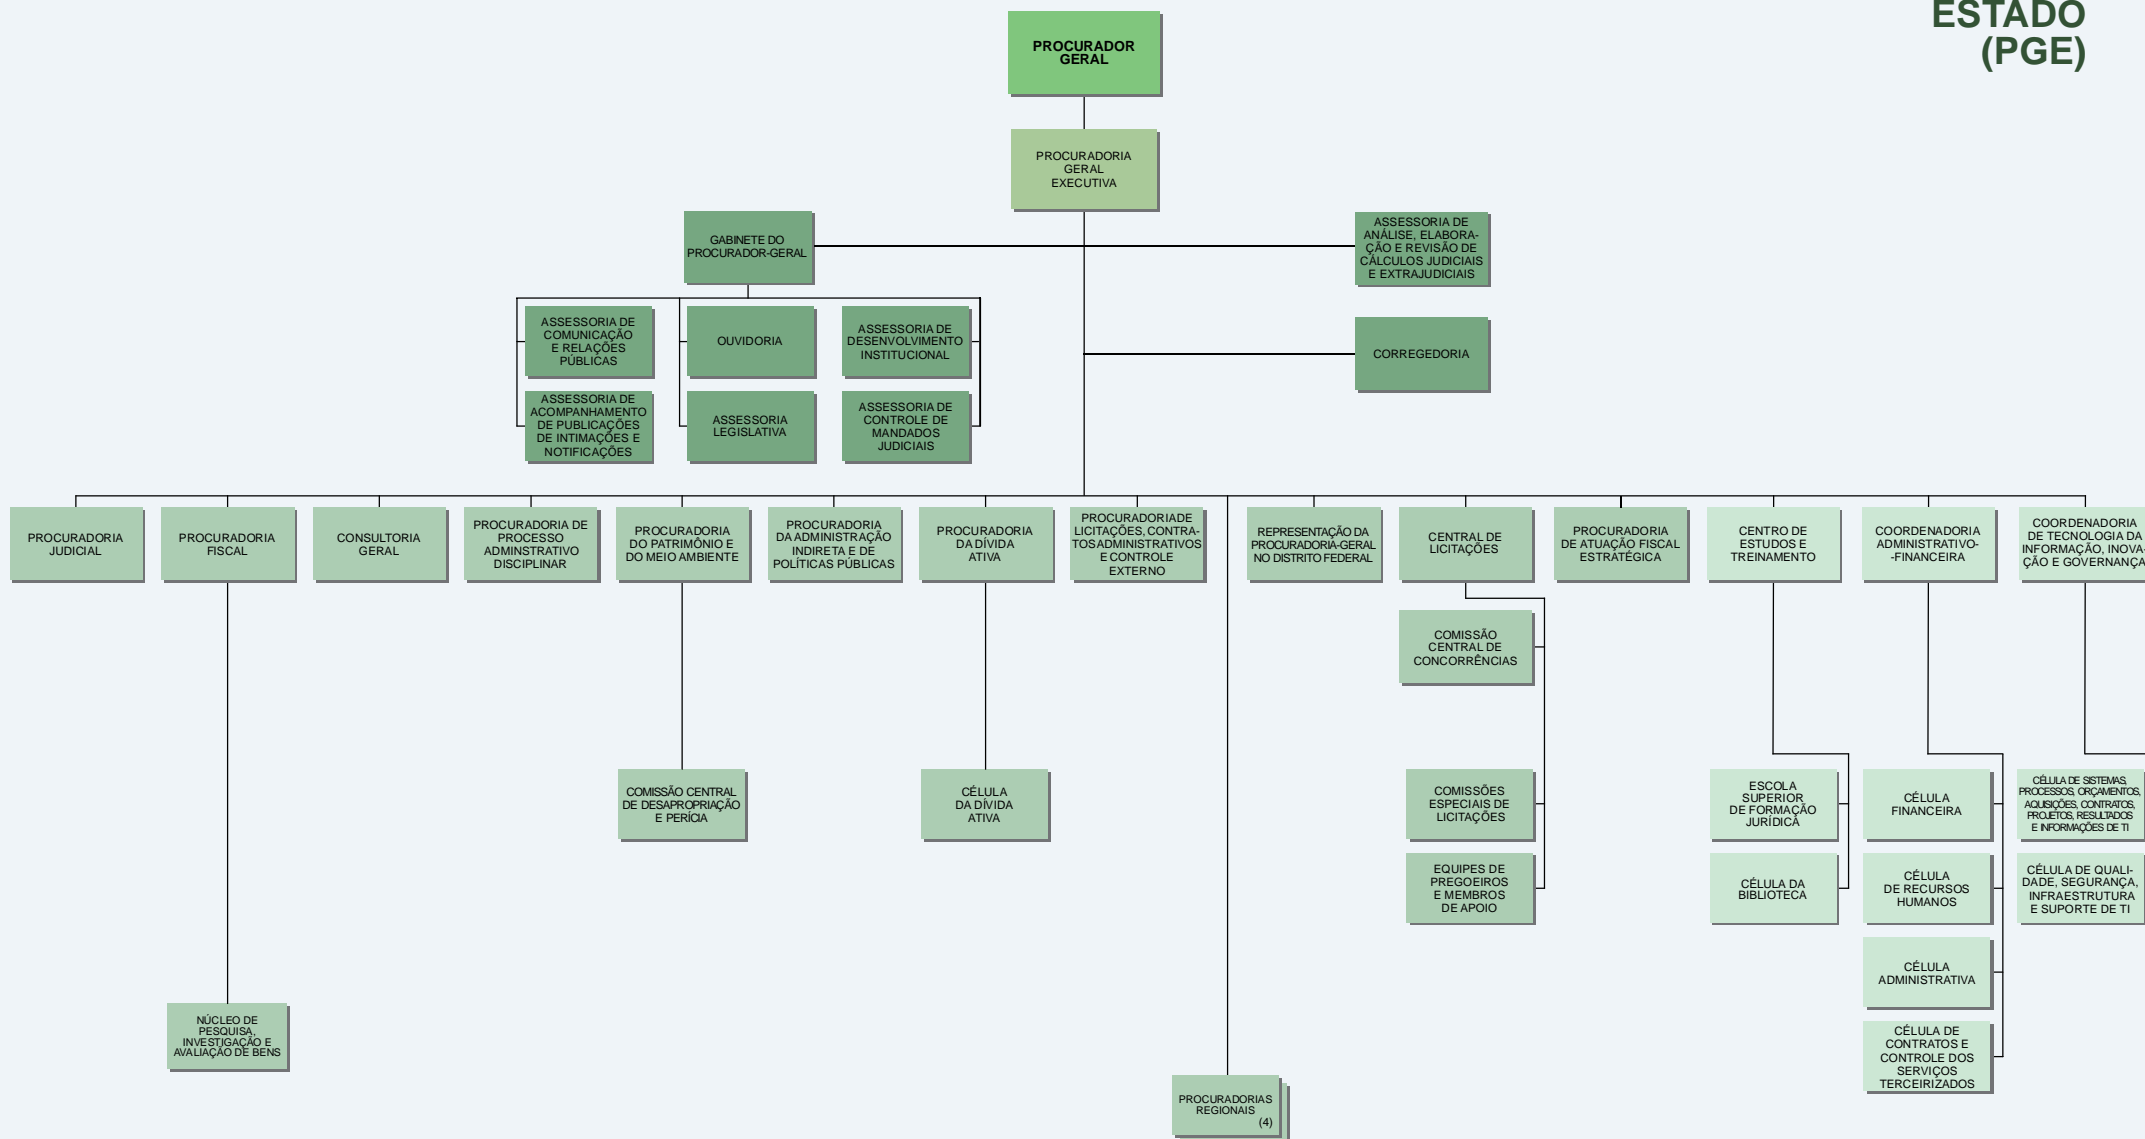

PROCURADORIA GERAL DO ESTADO (PGE)

ÓRGÃOS COLEGIADOS:
CONSELHO SUPERIOR DA PROCURADORIA-GERAL DO ESTADO
CÂMARA DE PREVENÇÃO E RESOLUÇÃO DE CONFLITOS (CPRAC)

ENTIDADE VINCULADA:
AGÊNCIA REGULADORA DE SERVIÇOS PÚBLICOS DELEGADOS
DO ESTADO DO CEARÁ (ARCE)

LEGENDA:

- DIREÇÃO SUPERIOR
- GERÊNCIA SUPERIOR
- ÓRGÃOS DE ASSESSORAMENTO
- ÓRGÃOS DE EXECUÇÃO PROGRAMÁTICA
- ÓRGÃOS DE EXECUÇÃO INSTRUMENTAL