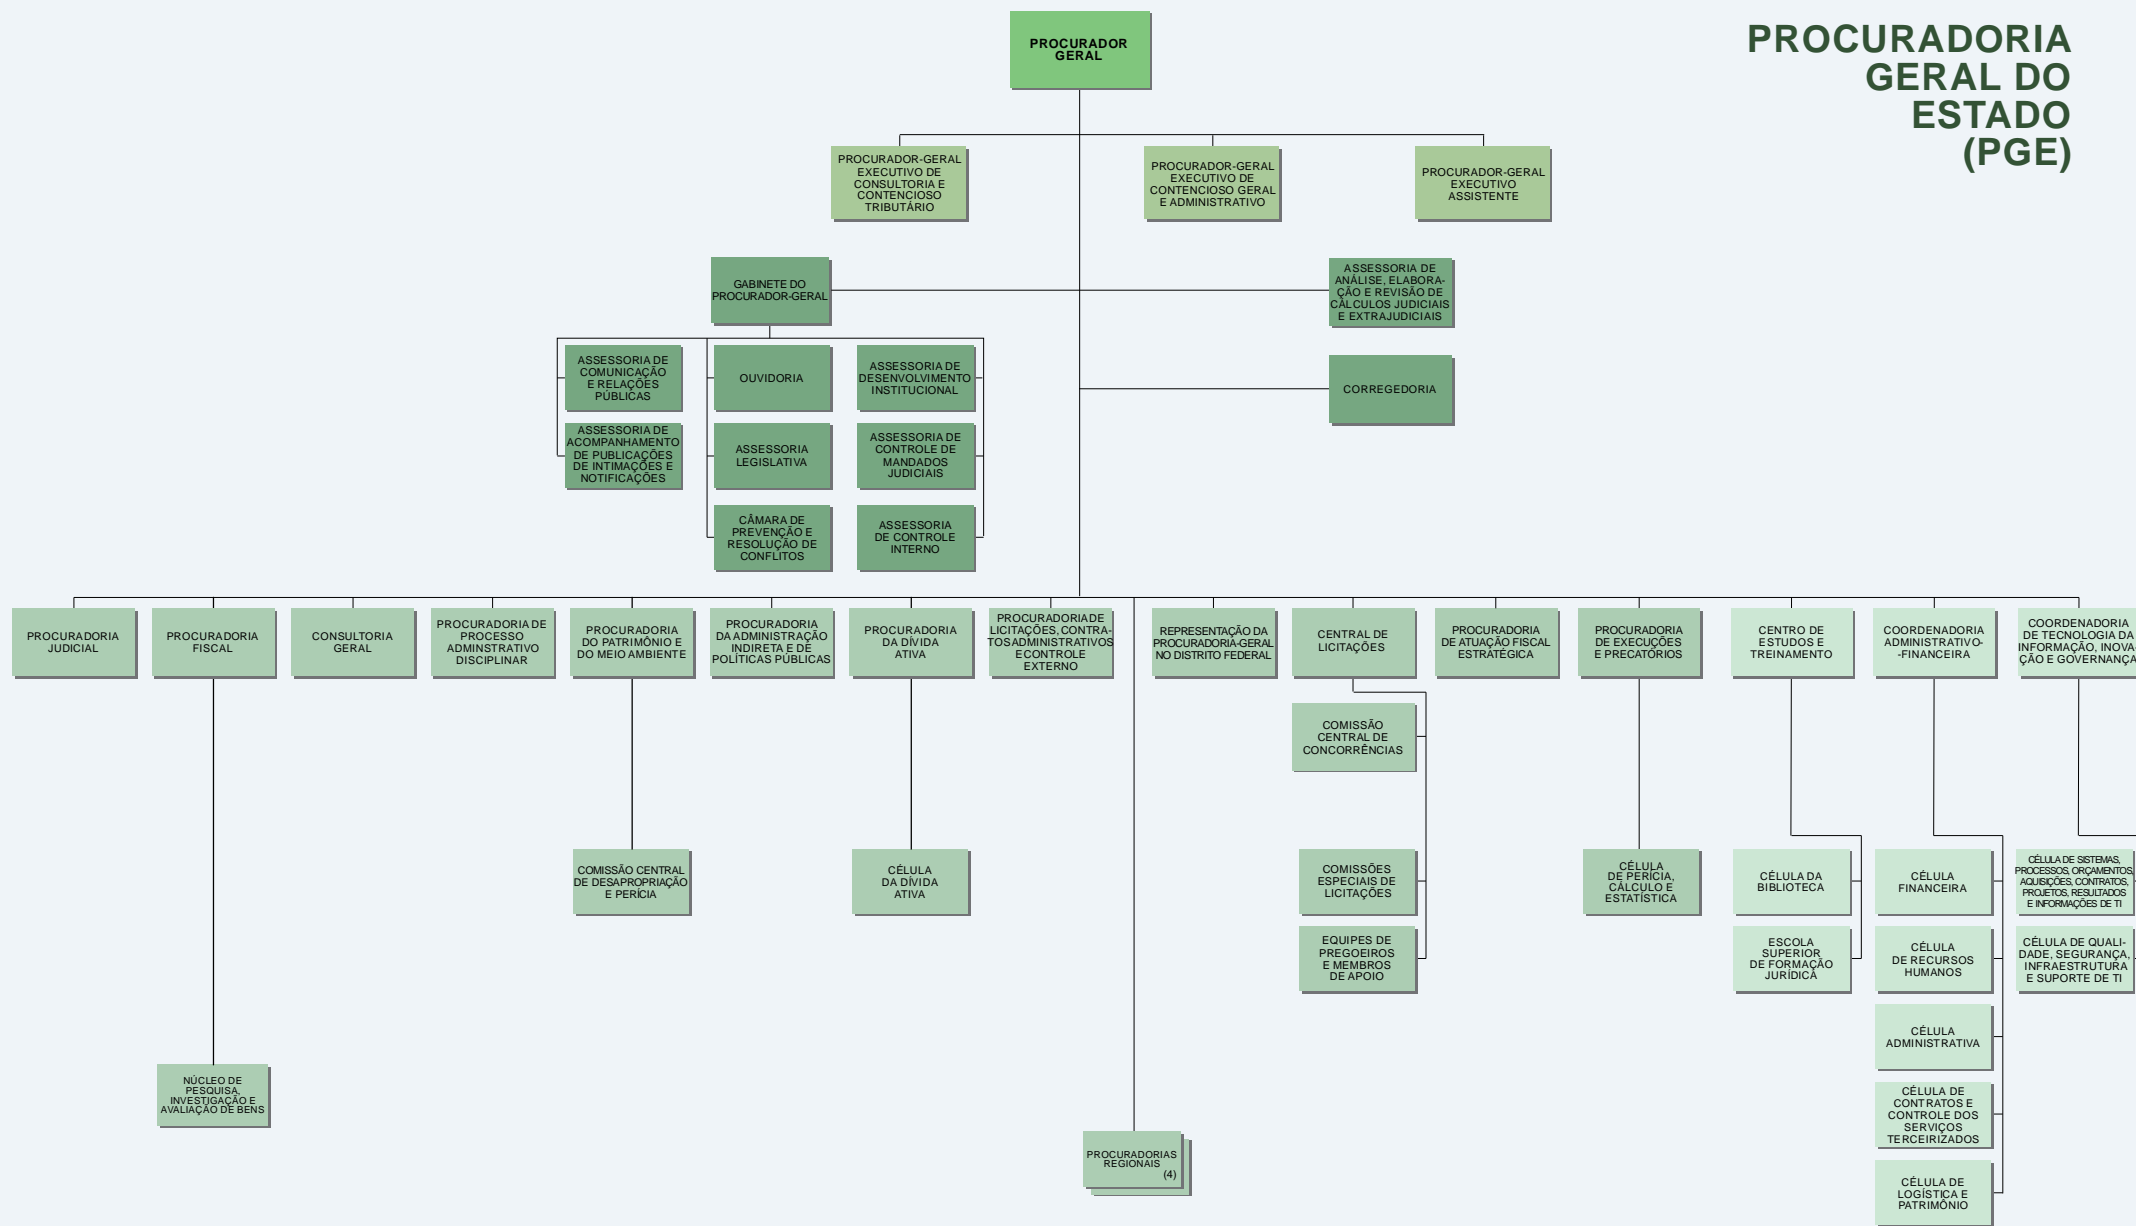

# PROCURADORIA GERAL DO ESTADO (PGE)

**ÓRGÃOS COLEGIADOS:**  
 CONSELHO SUPERIOR DA PROCURADORIA-GERAL DO ESTADO  
 CÂMARA DE PREVENÇÃO E RESOLUÇÃO DE CONFLITOS (CPRAC)

**ENTIDADE VINCULADA:**  
 AGÊNCIA REGULADORA DE SERVIÇOS PÚBLICOS DELEGADOS DO ESTADO DO CEARÁ (ARCE)

**LEGENDA:**

- DIREÇÃO SUPERIOR
- GERÊNCIA SUPERIOR
- ÓRGÃOS DE ACESSORAMENTO
- ÓRGÃOS DE EXECUÇÃO PROGRAMÁTICA
- ÓRGÃOS DE EXECUÇÃO INSTRUMENTAL