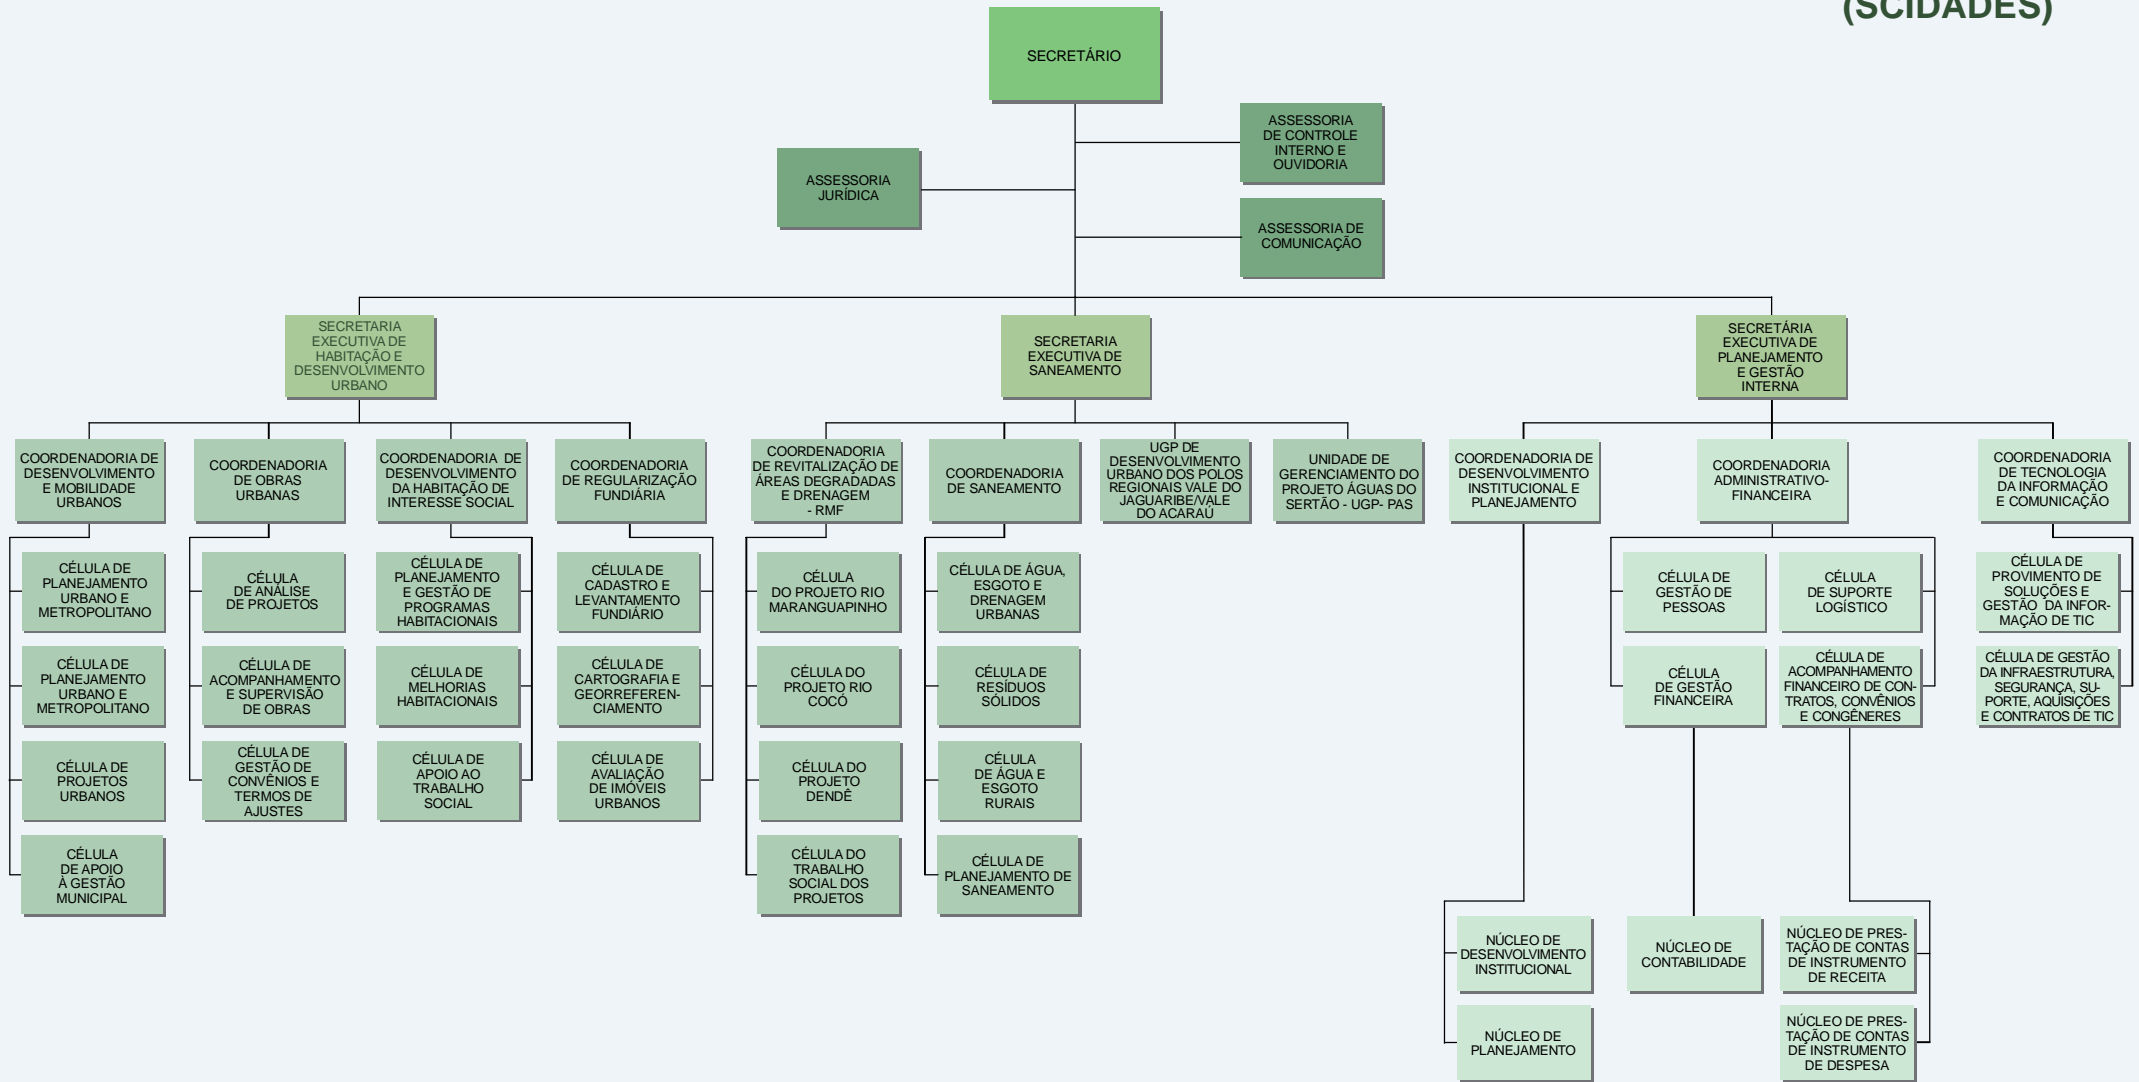

SECRETARIA DAS CIDADES (SCIDADES)

ÓRGÃOS COLEGIADOS:
 CONSELHO ESTADUAL DAS CIDADES (CONCIDADES)
 CONSELHO GESTOR DO FUNDO ESTADUAL DE SANEAMENTO BÁSICO (CGFESB)
 CONSELHO DELIBERATIVO DA REGIÃO METROPOLITANA DE FORTALEZA (CDM)
 CONSELHO DE DESENVOLVIMENTO E INTEGRAÇÃO DA REGIÃO METROPOLITANA DO CARIRI (CRMC)
 CONSELHO DELIBERATIVO DA REGIÃO METROPOLITANA DE SOBRAL (CRMS)

ENTIDADES VINCULADAS:
 COMPANHIA DE ÁGUA E ESGOTO DO CEARÁ (CAGECE)
 SUPERINTENDÊNCIA DE OBRAS PÚBLICAS (SOP)

LEGENDA: DIREÇÃO SUPERIOR GERÊNCIA SUPERIOR ÓRGÃOS DE ASSESSORAMENTO ÓRGÃOS DE EXECUÇÃO PROGRAMÁTICA ÓRGÃOS DE EXECUÇÃO INSTRUMENTAL