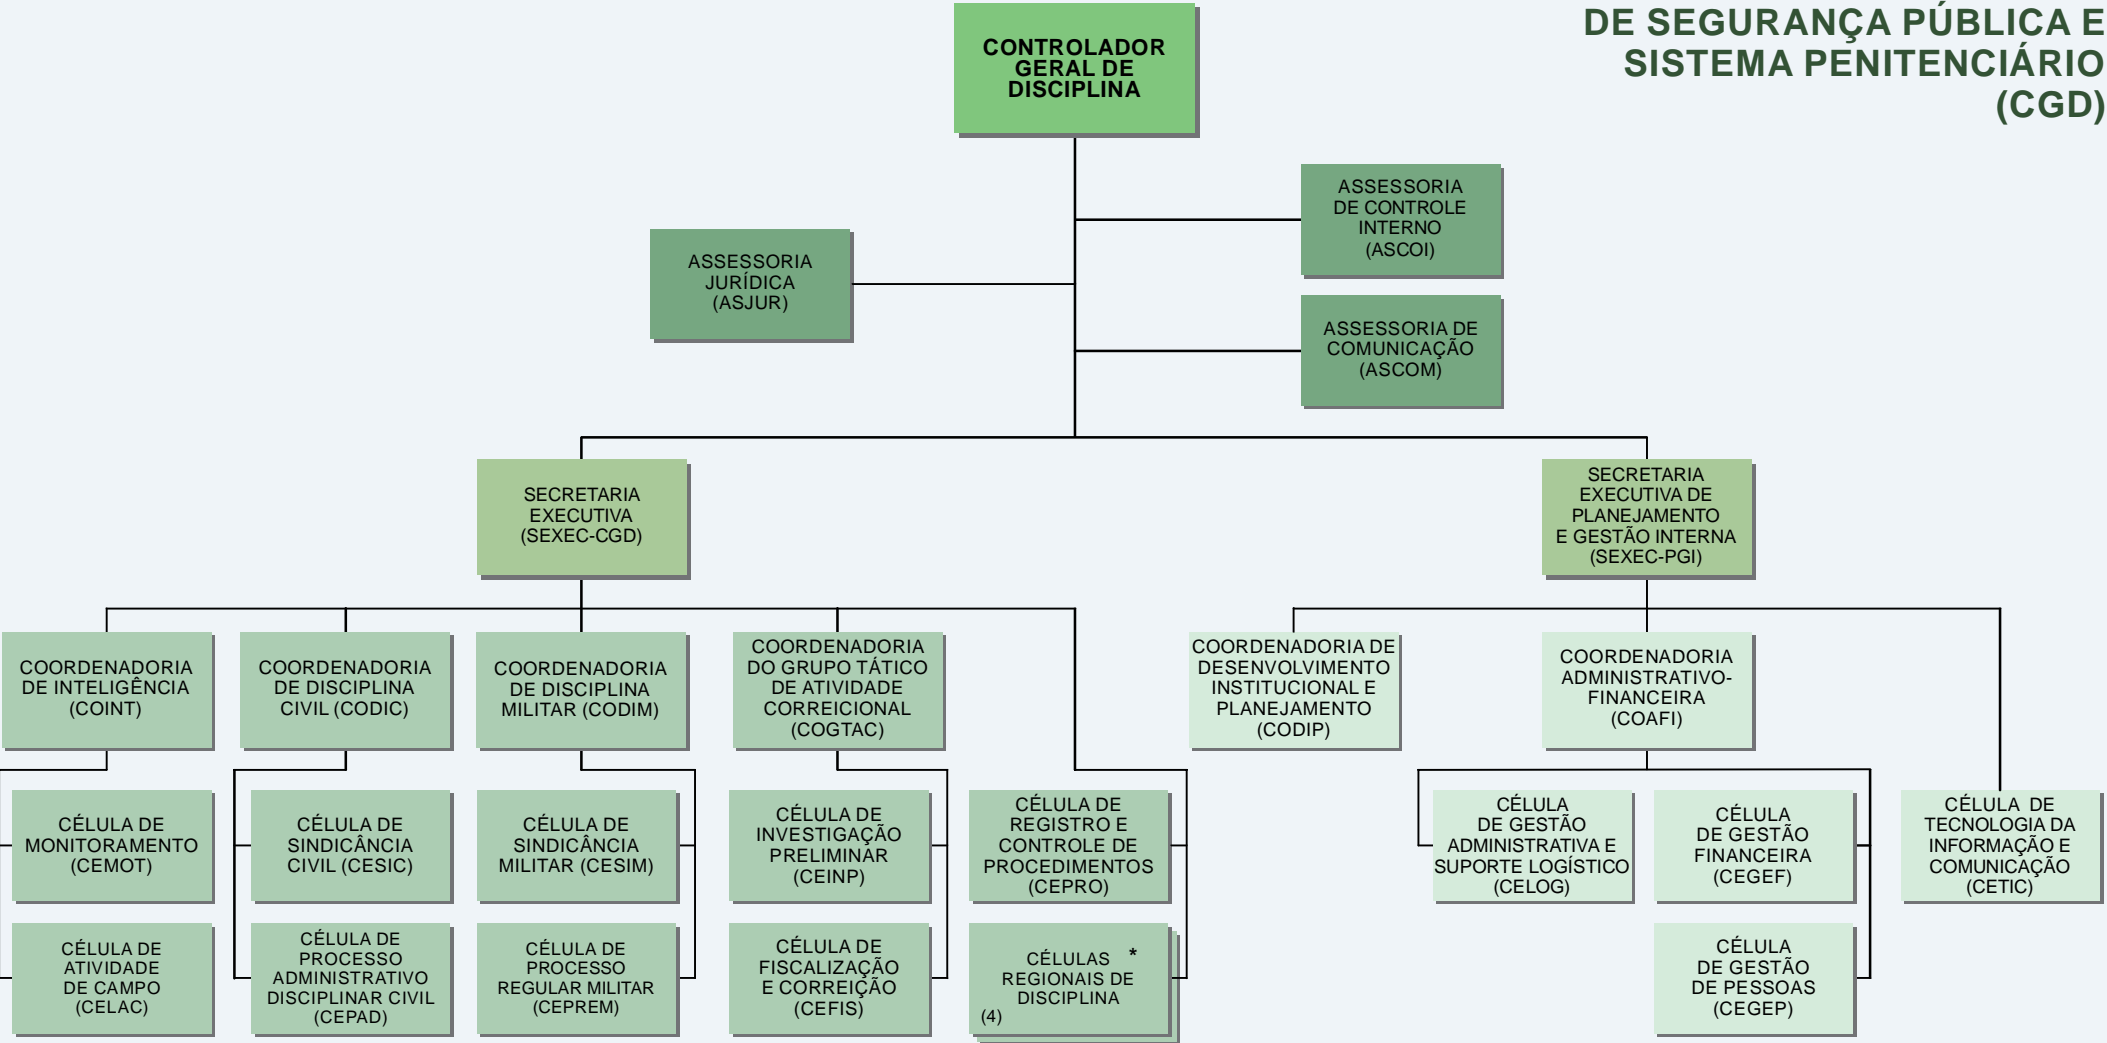

CONTROLADORIA GERAL DE DISCIPLINA DOS ÓRGÃOS DE SEGURANÇA PÚBLICA E SISTEMA PENITENCIÁRIO (CGD)

* **Células Regionais de Disciplina:** Cariri (Cerc), Sertão Central (Cersec), Sertão dos Inhamuns (Cerin) e Sertão de Sobral (Cerso).

ÓRGÃO DE DELIBERAÇÃO COLEGIADA:
CONSELHO DE DISCIPLINA E CORREIÇÃO DOS ÓRGÃOS DE SEGURANÇA PÚBLICA E SISTEMA PENITENCIÁRIO DO ESTADO DO CEARÁ

DEC. 33.447 - D.O. 30.01.2020

LEGENDA: DIREÇÃO SUPERIOR GERÊNCIA SUPERIOR ÓRGÃOS DE ACESSORAMENTO ÓRGÃOS DE EXECUÇÃO PROGRAMÁTICA ÓRGÃOS DE EXECUÇÃO INSTRUMENTAL