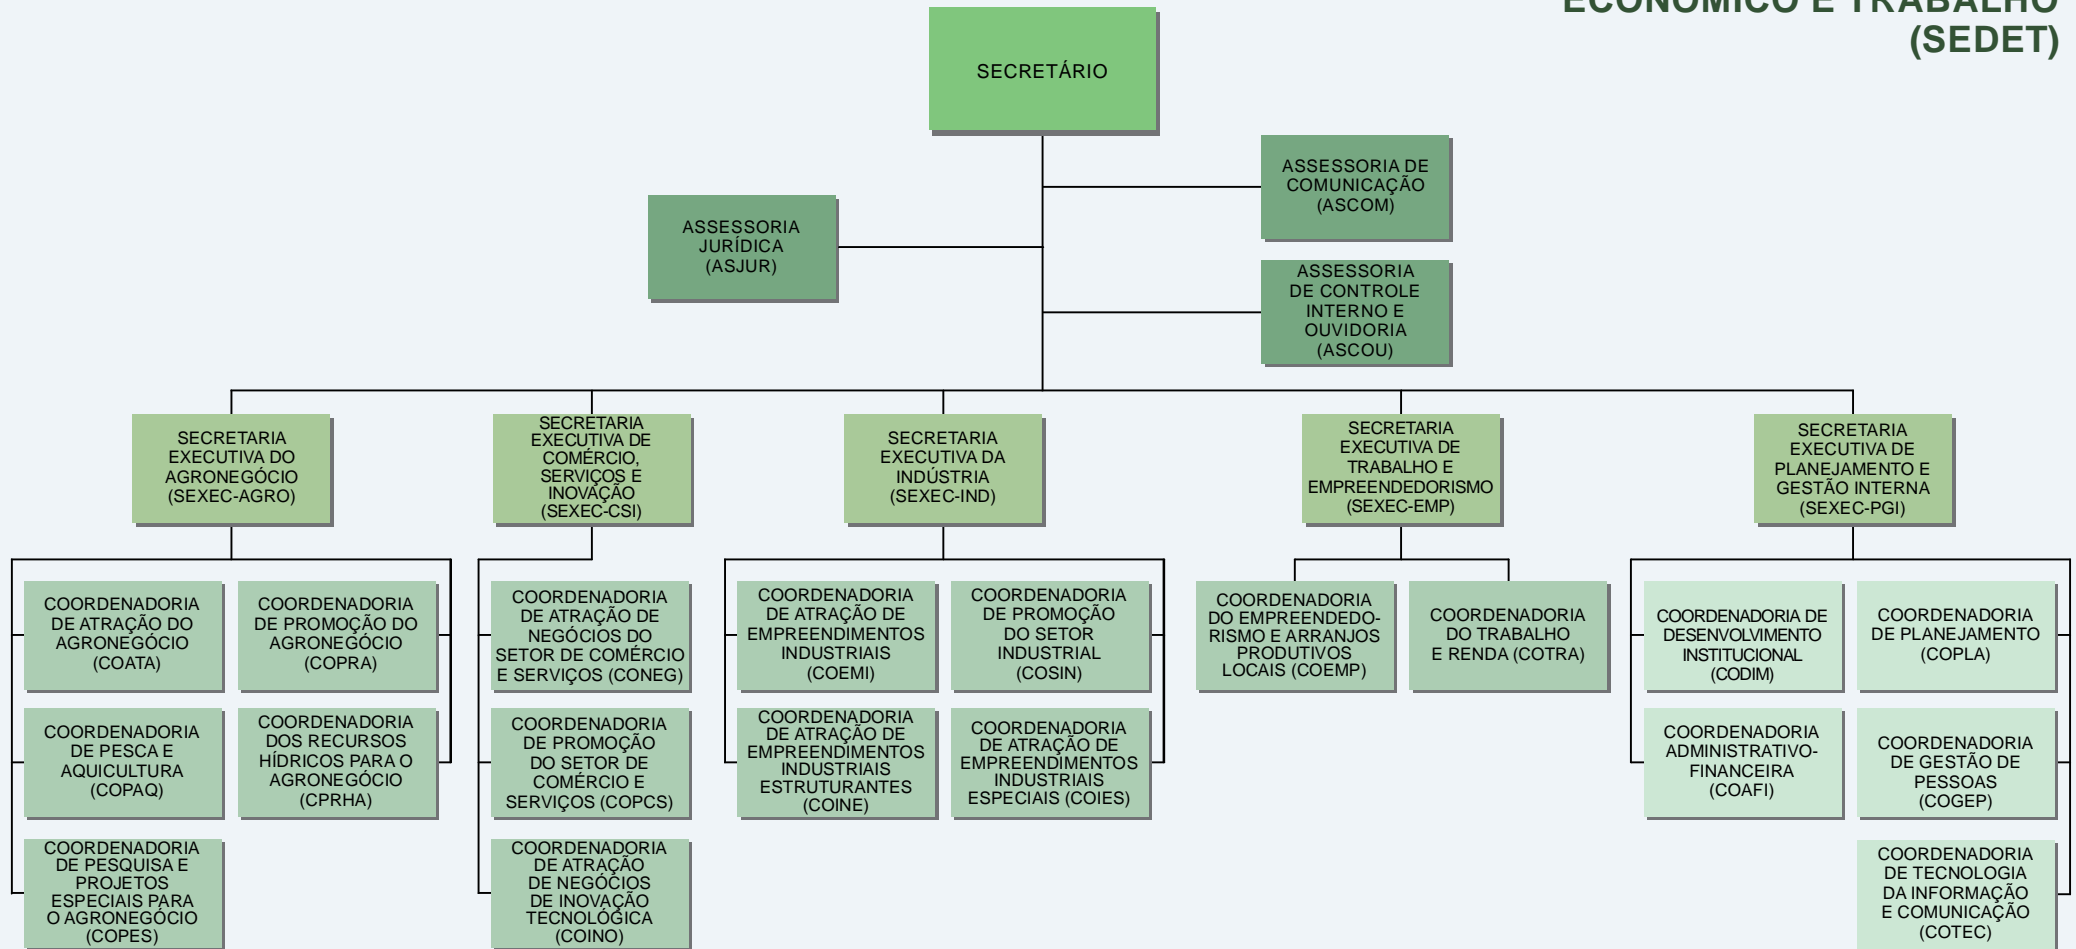

SECRETARIA DO DESENVOLVIMENTO ECONÔMICO E TRABALHO (SEDET)

ENTIDADES VINCULADAS:

JUNTA COMERCIAL DO ESTADO DO CEARÁ (JUCEC)
 AGÊNCIA DE DEFESA AGROPECUÁRIA DO ESTADO DO CEARÁ (ADAGRI)
 AGÊNCIA DO DESENVOLVIMENTO DO CEARÁ S/A (ADECE)
 COMPANHIA DE DESENVOLVIMENTO DO CEARÁ (CODECE)
 COMPANHIA DE DESENVOLVIMENTO DO COMPLEXO INDUSTRIAL E PORTUÁRIO DO PECÉM (CIPP S/A)
 COMPANHIA ADMINISTRADORA DA ZONA DE PROCESSAMENTO DE EXPORTAÇÃO DO CEARÁ (ZPECEARÁ)

DEC. 33.050 - D.O. 30.04.2019

LEGENDA:
 DIREÇÃO SUPERIOR
 GERÊNCIA SUPERIOR
 ÓRGÃOS DE ASSESSORAMENTO
 ÓRGÃOS DE EXECUÇÃO PROGRAMÁTICA
 ÓRGÃOS DE EXECUÇÃO INSTRUMENTAL