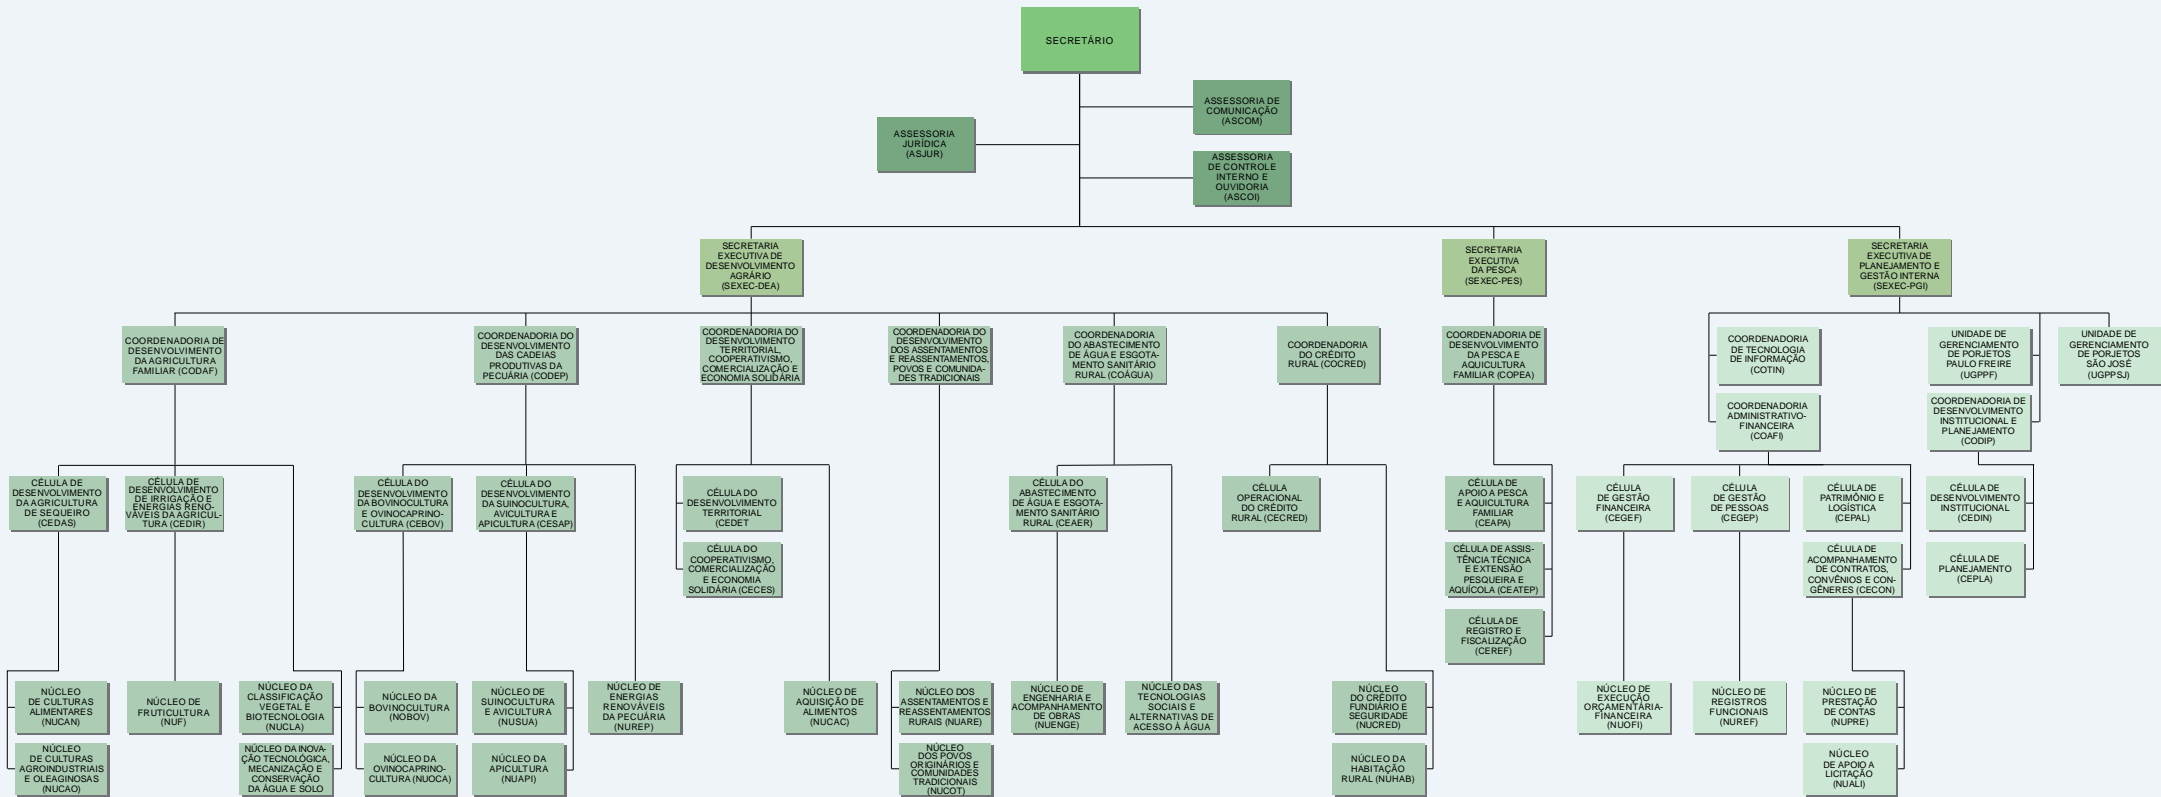

SECRETARIA DO DESENVOLVIMENTO AGRÁRIO (SDA)

ÓRGÃO COLEGIADO:
CONSELHO ESTADUAL DE DESENVOLVIMENTO RURAL

ENTIDADES VINCULADAS:
INSTITUTO DE DESENVOLVIMENTO AGRÁRIO DO CEARÁ (IDACE)
EMPRESA DE ASSISTÊNCIA TÉCNICA E EXTENSÃO RURAL DO CEARÁ (EMATERCE)
CENTRAIS DE ABASTECIMENTO DO CEARÁ (CEASA)

LEGENDA: ■ DIREÇÃO SUPERIOR ■ GERÊNCIA SUPERIOR ■ ÓRGÃOS DE ASSESSORAMENTO ■ ÓRGÃOS DE EXECUÇÃO PROGRAMÁTICA ■ ÓRGÃOS DE EXECUÇÃO INSTRUMENTAL