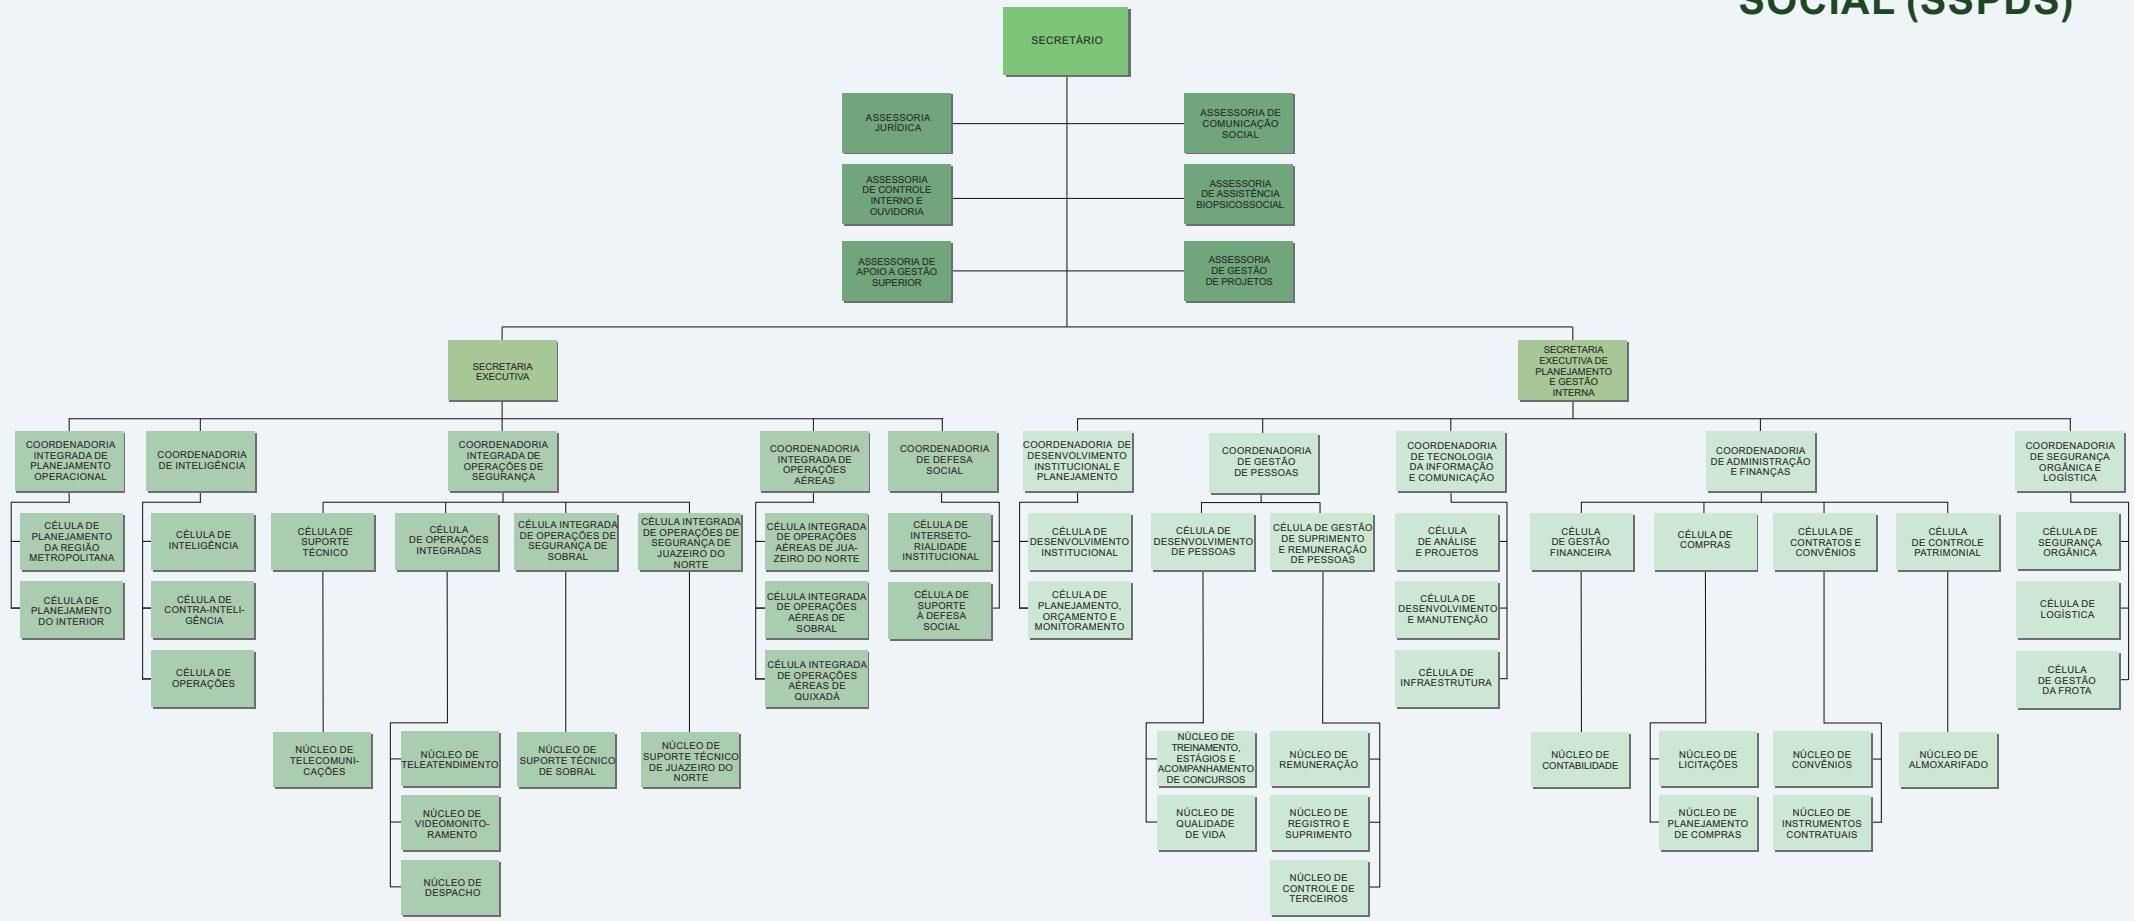

# SECRETARIA DA SEGURANÇA PÚBLICA E DEFESA SOCIAL (SSPDS)

**ÓRGÃOS COLEGIADOS:**  
 CONSELHO SUPERIOR DE SEGURANÇA PÚBLICA (CONSUSP)  
 GABINETE DE GESTÃO INTEGRADA DO ESTADO DO CEARÁ (GGI-CE)  
 CONSELHO DE DESENVOLVIMENTO SOCIAL (CDS)  
 GABINETE DE GERENCIAMENTO DE CRISES (GCRISSES)

**ÓRGÃOS VINCULADOS:**  
 POLÍCIA MILITAR DO CEARÁ (PMCE)  
 SUPERINTENDÊNCIA DA POLÍCIA CIVIL (PCCE)  
 CORPO DE BOMBEIROS MILITAR DO ESTADO DO CEARÁ (CBMCE)  
 PERÍCIA FORENSE DO ESTADO DO CEARÁ (PEFOCE)  
 ACADEMIA ESTADUAL DE SEGURANÇA PÚBLICA DO CEARÁ (AESPIC)  
 SUPERINTENDÊNCIA DE PESQUISA E ESTRATÉGIA DE SEGURANÇA PÚBLICA DO ESTADO DO CEARÁ (SUPESP)

**LEGENDA:** DIREÇÃO SUPERIOR | GERÊNCIA SUPERIOR | ÓRGÃOS DE APOIO | ÓRGÃOS DE EXECUÇÃO PROGRAMÁTICA | ÓRGÃOS DE EXECUÇÃO INSTRUMENTAL