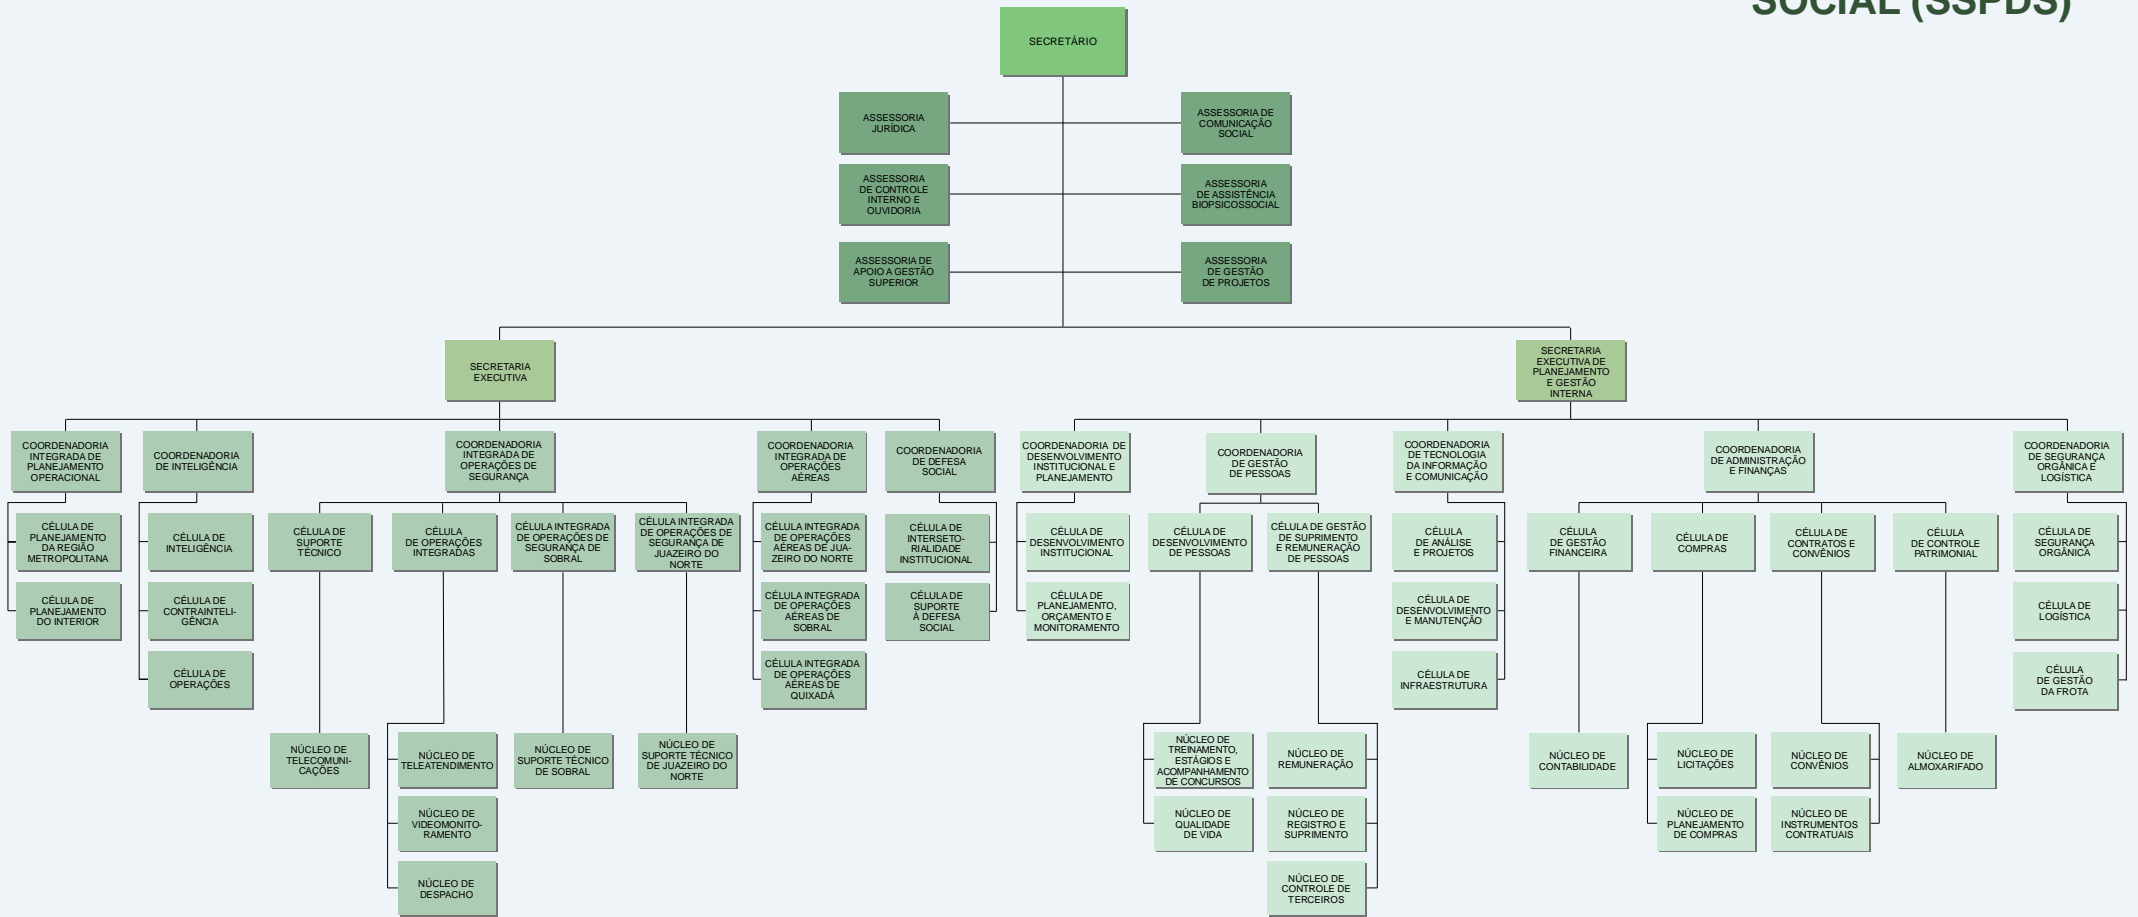

SECRETARIA DA SEGURANÇA PÚBLICA E DEFESA SOCIAL (SSPDS)

ÓRGÃOS COLEGIADOS:

ÓRGÃOS VINCULADOS:

POLÍCIA MILITAR DO CEARÁ (PMCE)
SUPERINTENDÊNCIA DA POLÍCIA CIVIL (PCCE)
CORPO DE BOMBEIROS MILITAR DO ESTADO DO CEARÁ (CBMCE)
PERÍCIA FORENSE DO ESTADO DO CEARÁ (PEFOCE)
ACADEMIA ESTADUAL DE SEGURANÇA PÚBLICA DO CEARÁ (AESPE)
SUPERINTENDÊNCIA DE PESQUISA E ESTRATÉGIA DE SEGURANÇA PÚBLICA DO ESTADO DO CEARÁ (SUPESP)

LEGENDA: ■ DIREÇÃO SUPERIOR ■ GERÊNCIA SUPERIOR ■ ÓRGÃOS DE APOIO ■ ÓRGÃOS DE EXECUÇÃO PROGRAMÁTICA ■ ÓRGÃOS DE EXECUÇÃO INSTRUMENTAL