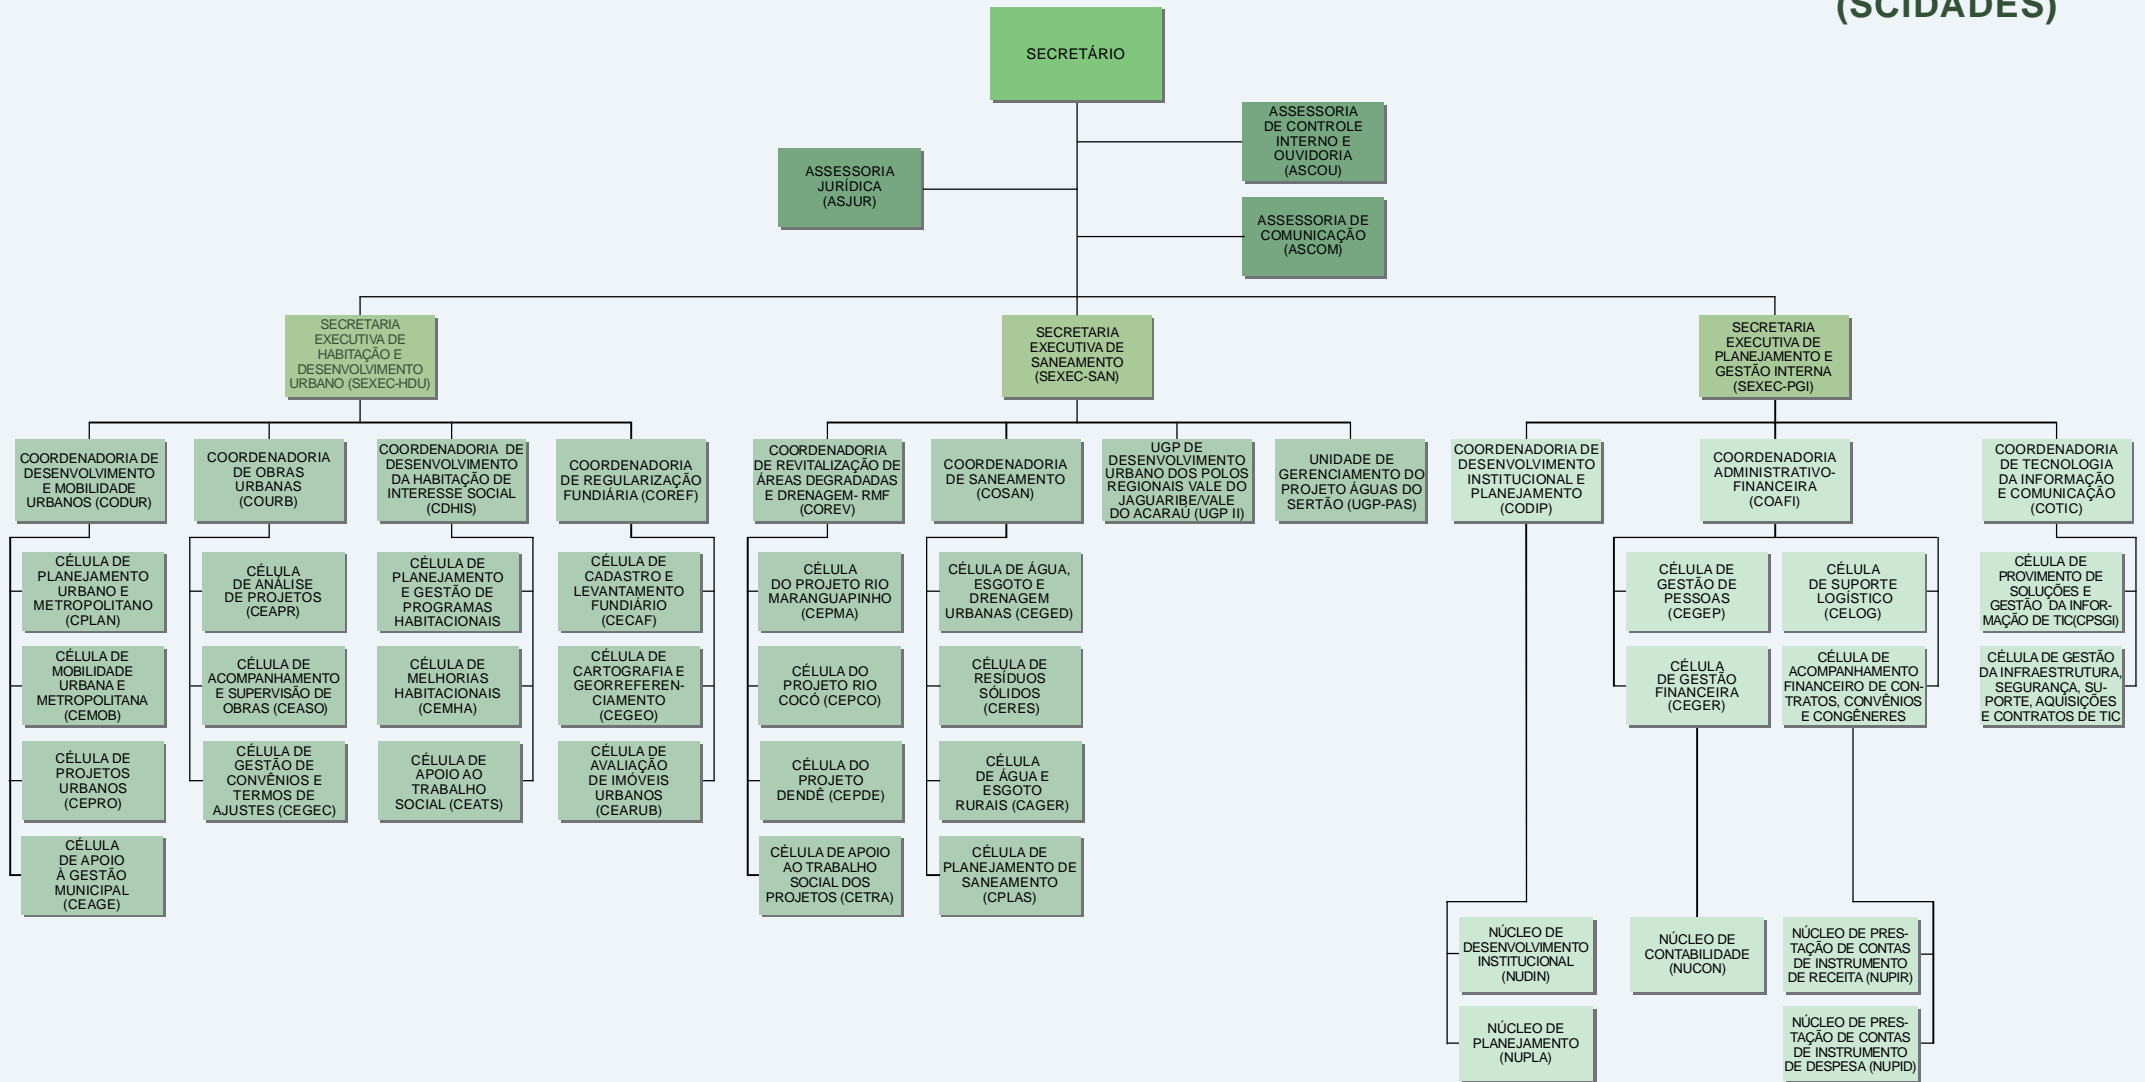

SECRETARIA DAS CIDADES (SCIDADES)

ÓRGÃOS COLEGIADOS:
 CONSELHO ESTADUAL DAS CIDADES (CONCIDADES)
 CONSELHO GESTOR DO FUNDO ESTADUAL DE SANEAMENTO BÁSICO (CGFESB)
 CONSELHO DELIBERATIVO DA REGIÃO METROPOLITANA DE FORTALEZA (CDM)
 CONSELHO DE DESENVOLVIMENTO E INTEGRAÇÃO DA REGIÃO METROPOLITANA DO CARIRI (CRMC)
 CONSELHO DELIBERATIVO DA REGIÃO METROPOLITANA DE SOBRAL (CRMS)

ENTIDADES VINCULADAS:
 COMPANHIA DE ÁGUA E ESGOTO DO CEARÁ (CAGECE)
 SUPERINTENDÊNCIA DE OBRAS PÚBLICAS (SOP)

LEGENDA: DIREÇÃO SUPERIOR GERÊNCIA SUPERIOR ÓRGÃOS DE ASSESSORAMENTO ÓRGÃOS DE EXECUÇÃO PROGRAMÁTICA ÓRGÃOS DE EXECUÇÃO INSTRUMENTAL