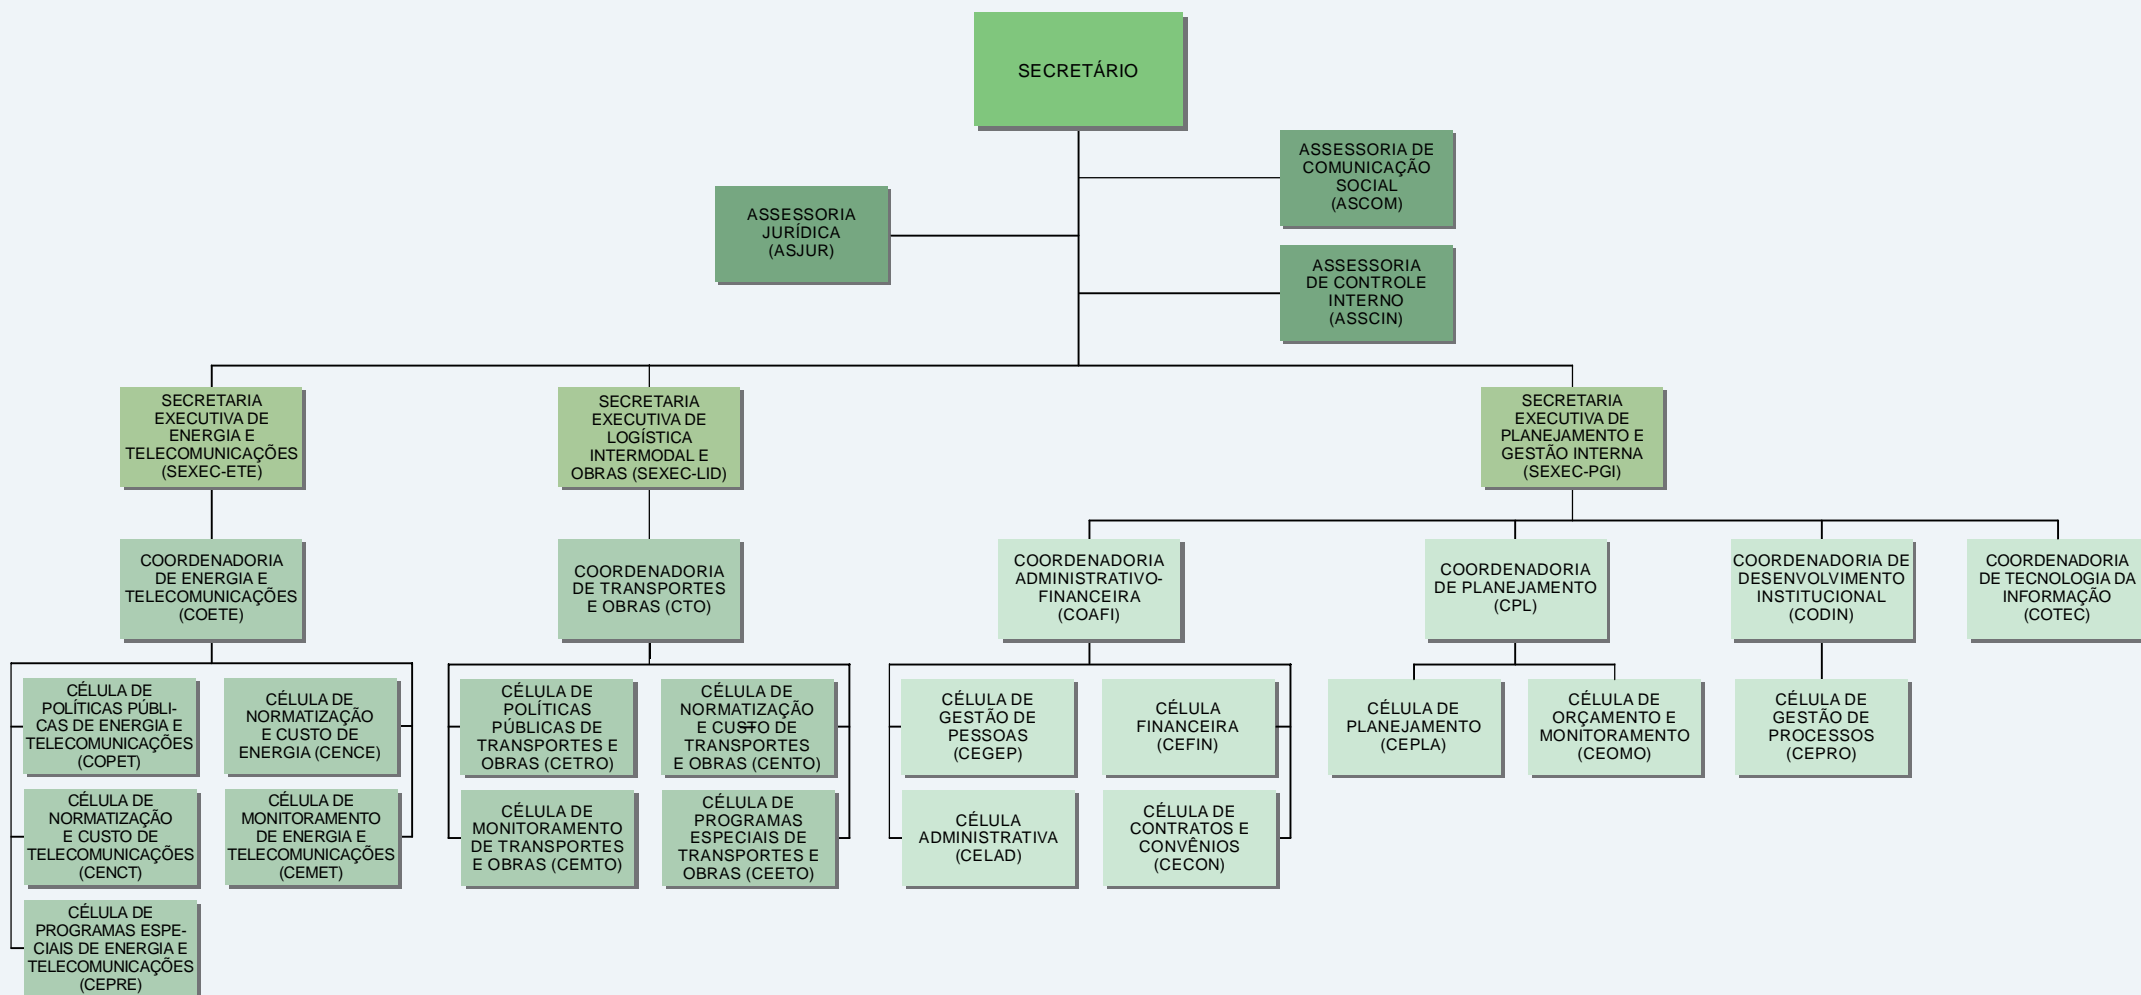

# SECRETARIA DA INFRAESTRUTURA (SEINFRA)

**ÓRGÃO COLEGIADO:**  
CONSELHO ESTADUAL DE TRÂNSITO DO CEARÁ (CETRAN-CE)

**ENTIDADES VINCULADAS:**  
DEPARTAMENTO ESTADUAL DE TRÂNSITO (DETRAN)  
COMPANHIA DE GÁS DO CEARÁ (CEGAS)  
COMPANHIA CEARENSE DE TRANSPORTES METROPOLITANOS (METROFOR)

DEC. 33.274 - D.O. 25.09.2019

**LEGENDA:**

- DIREÇÃO SUPERIOR
- GERÊNCIA SUPERIOR
- ÓRGÃOS DE ASSESSORAMENTO
- ÓRGÃOS DE EXECUÇÃO PROGRAMÁTICA
- ÓRGÃOS DE EXECUÇÃO INSTRUMENTAL