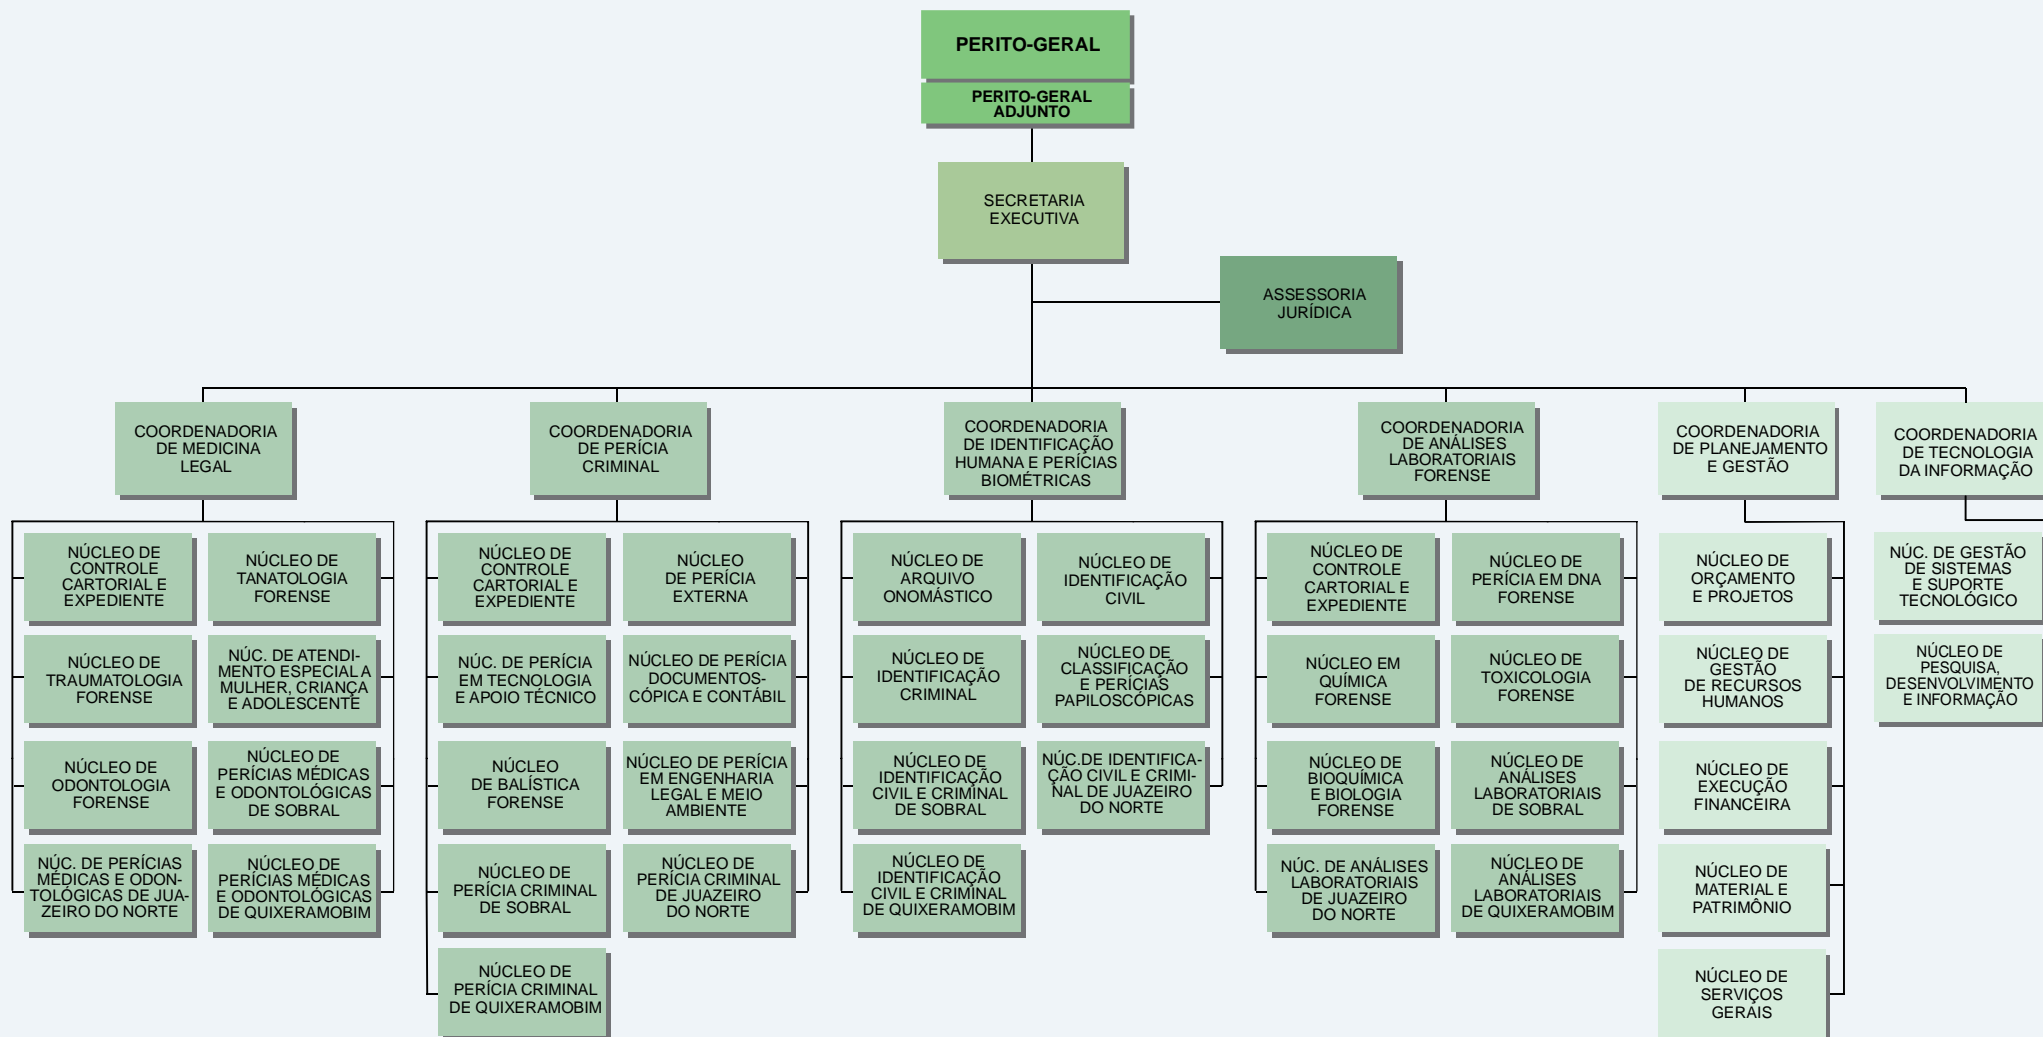

# PERÍCIA FORENSE DO ESTADO DO CEARÁ (PEFOCE)

DEC. 29.304 - D.O. 04.06.2008