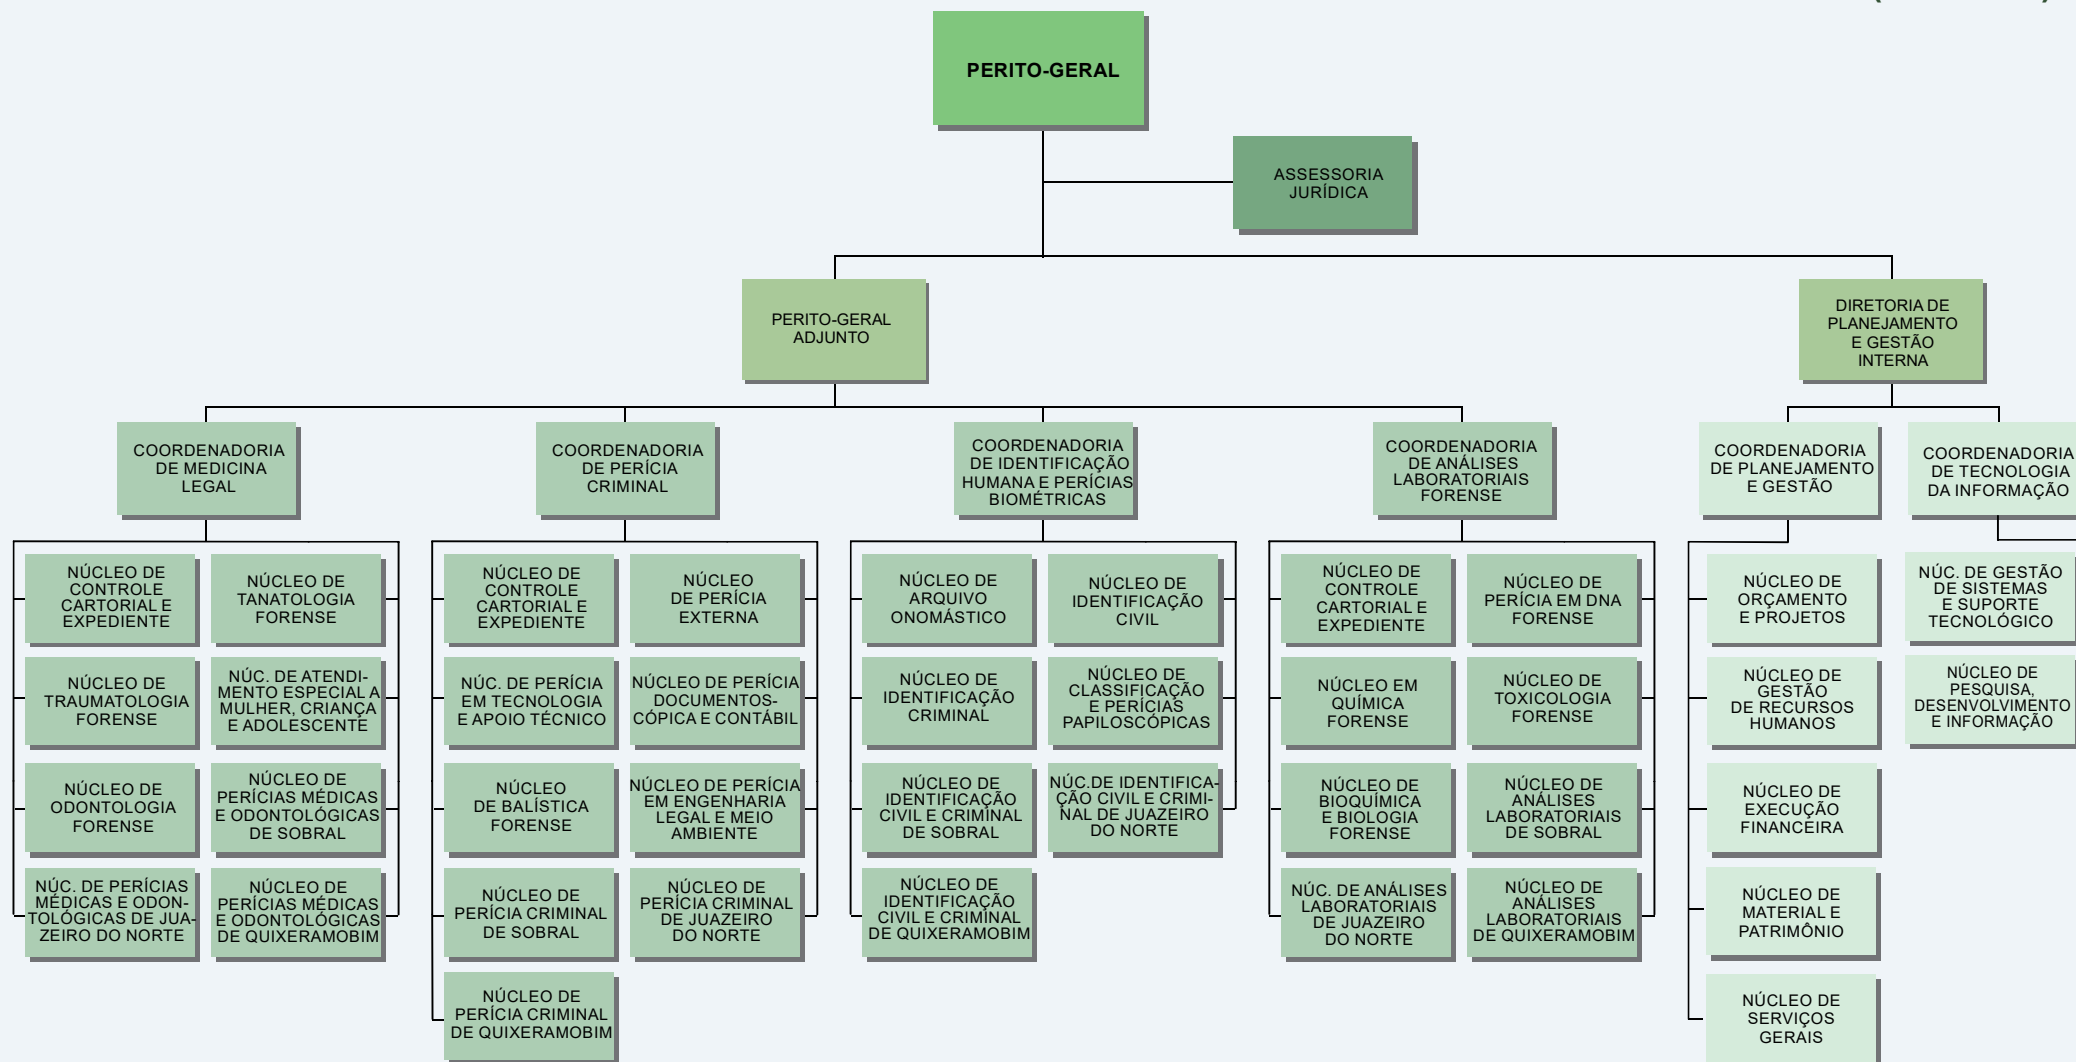

# PERÍCIA FORENSE DO ESTADO DO CEARÁ (PEFOCE)

DEC. 29.304 - D.O. 04.06.2008