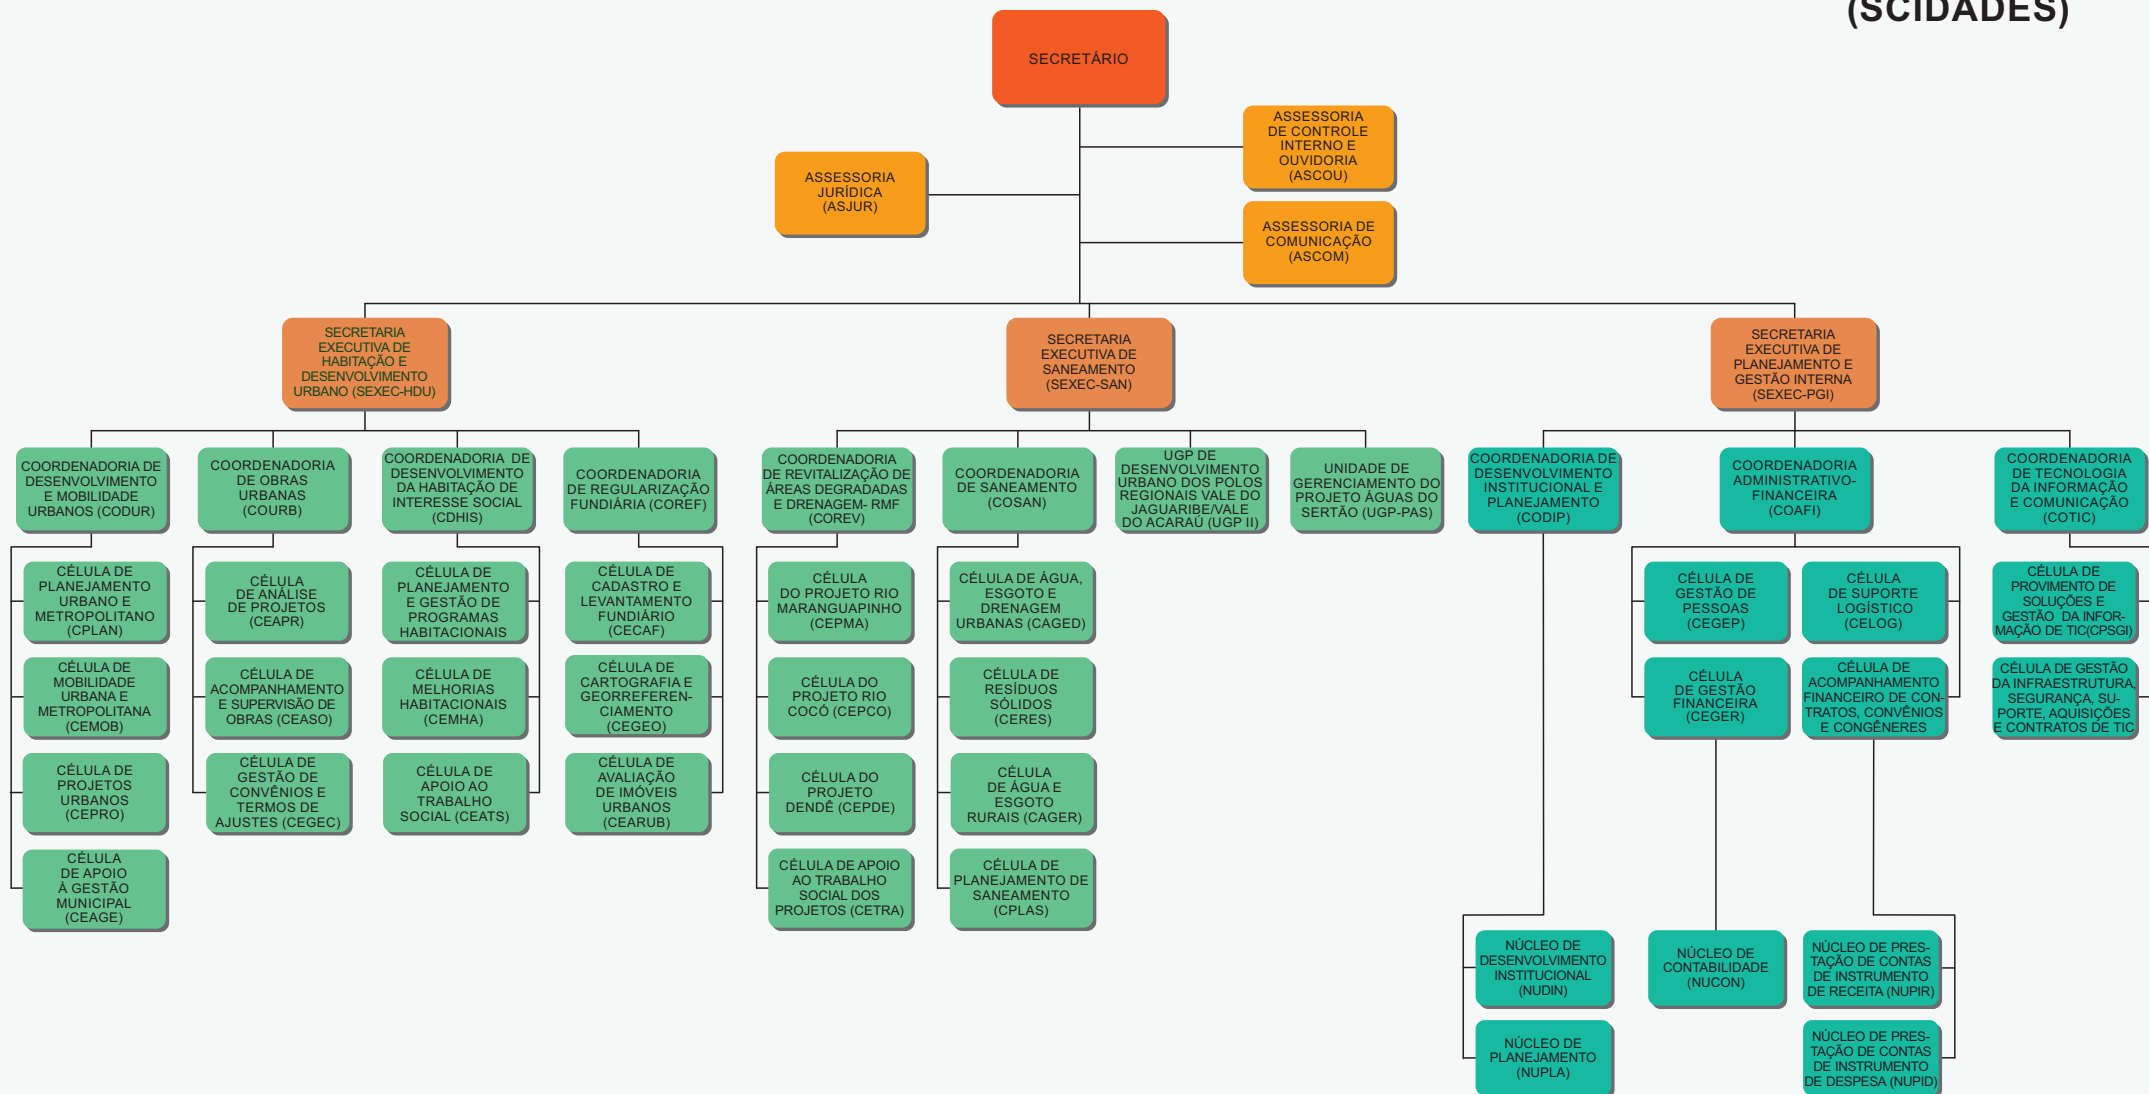

SECRETARIA DAS CIDADES (SCIDADES)

ÓRGÃOS COLEGIADOS:
 CONSELHO ESTADUAL DAS CIDADES (CONCIDADES)
 CONSELHO GESTOR DO FUNDO ESTADUAL DE SANEAMENTO BÁSICO (CGFESB)
 CONSELHO DELIBERATIVO DA REGIÃO METROPOLITANA DE FORTALEZA (CDM)
 CONSELHO DE DESENVOLVIMENTO E INTEGRAÇÃO DA REGIÃO METROPOLITANA DO CARIRI (GRMC)
 CONSELHO DELIBERATIVO DA REGIÃO METROPOLITANA DE SOBRAL (GRMS)

ENTIDADES VINCULADAS:
 COMPANHIA DE ÁGUA E ESGOTO DO CEARÁ (CAGECE)
 SUPERINTENDÊNCIA DE OBRAS PÚBLICAS (SOP)