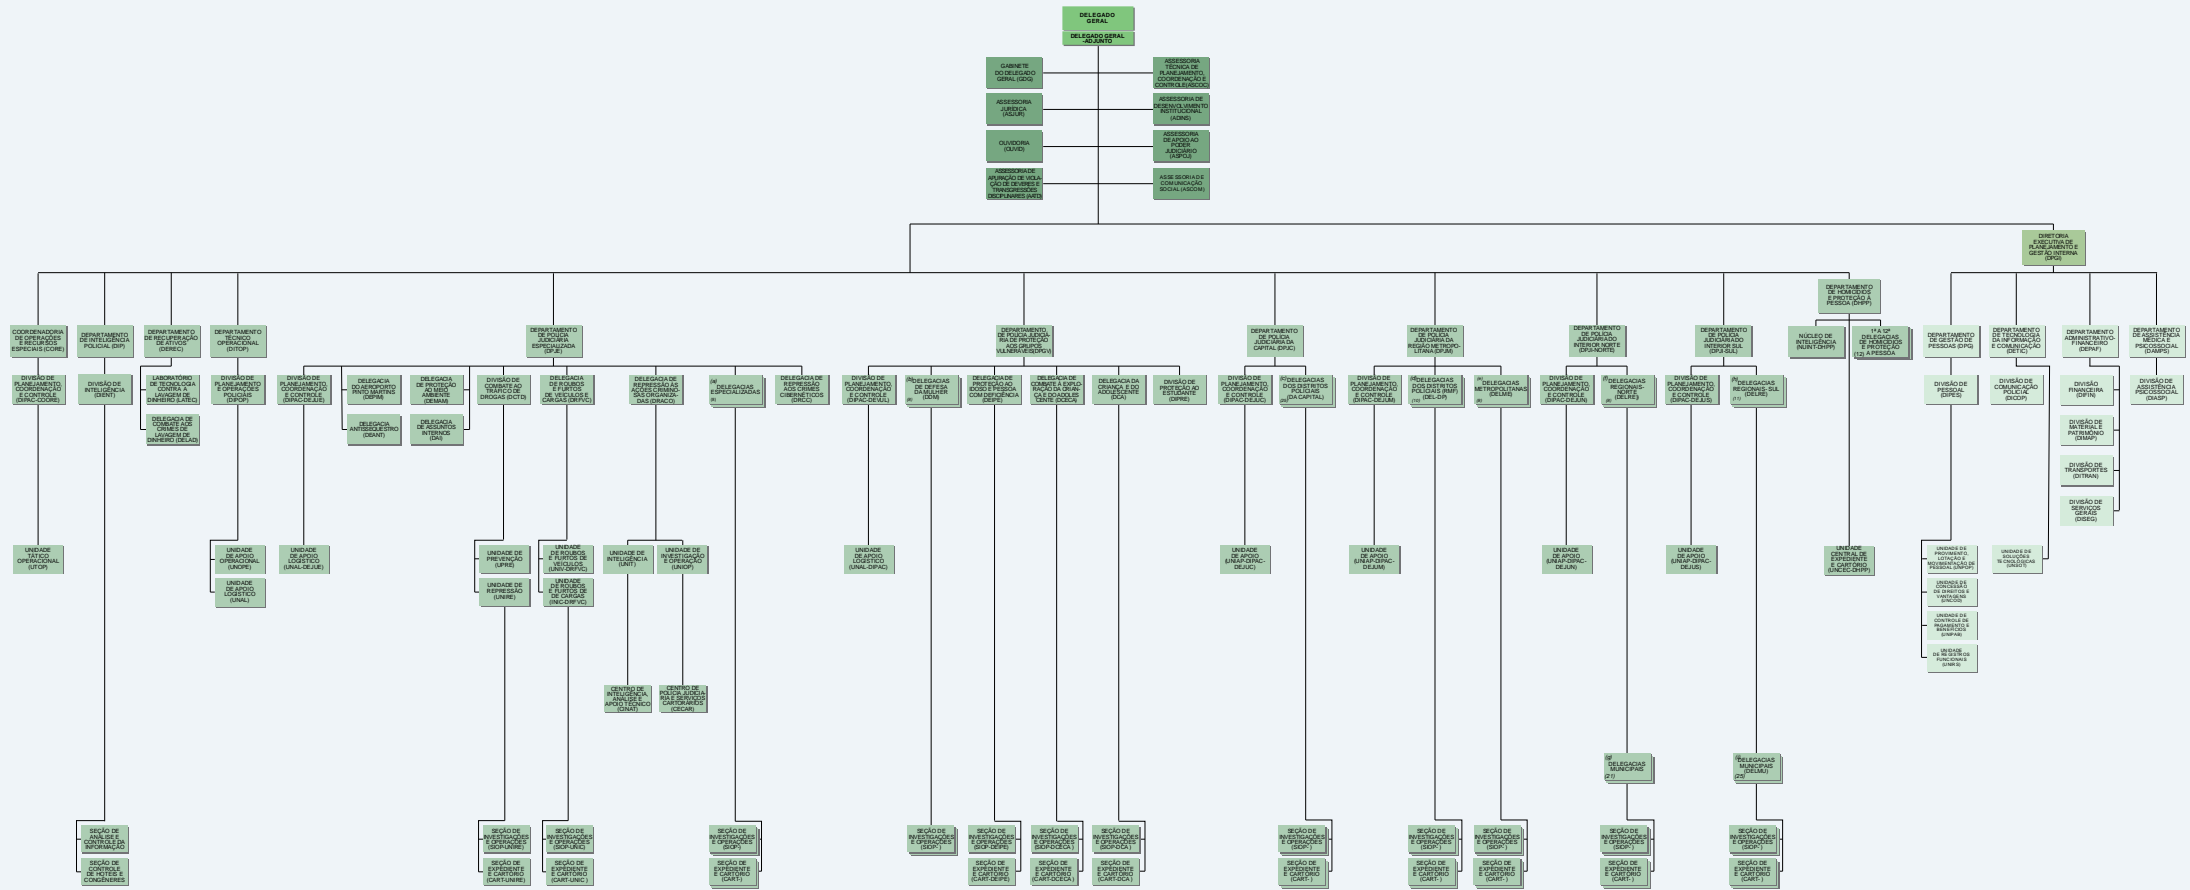

POLÍCIA CIVIL (PCCE)