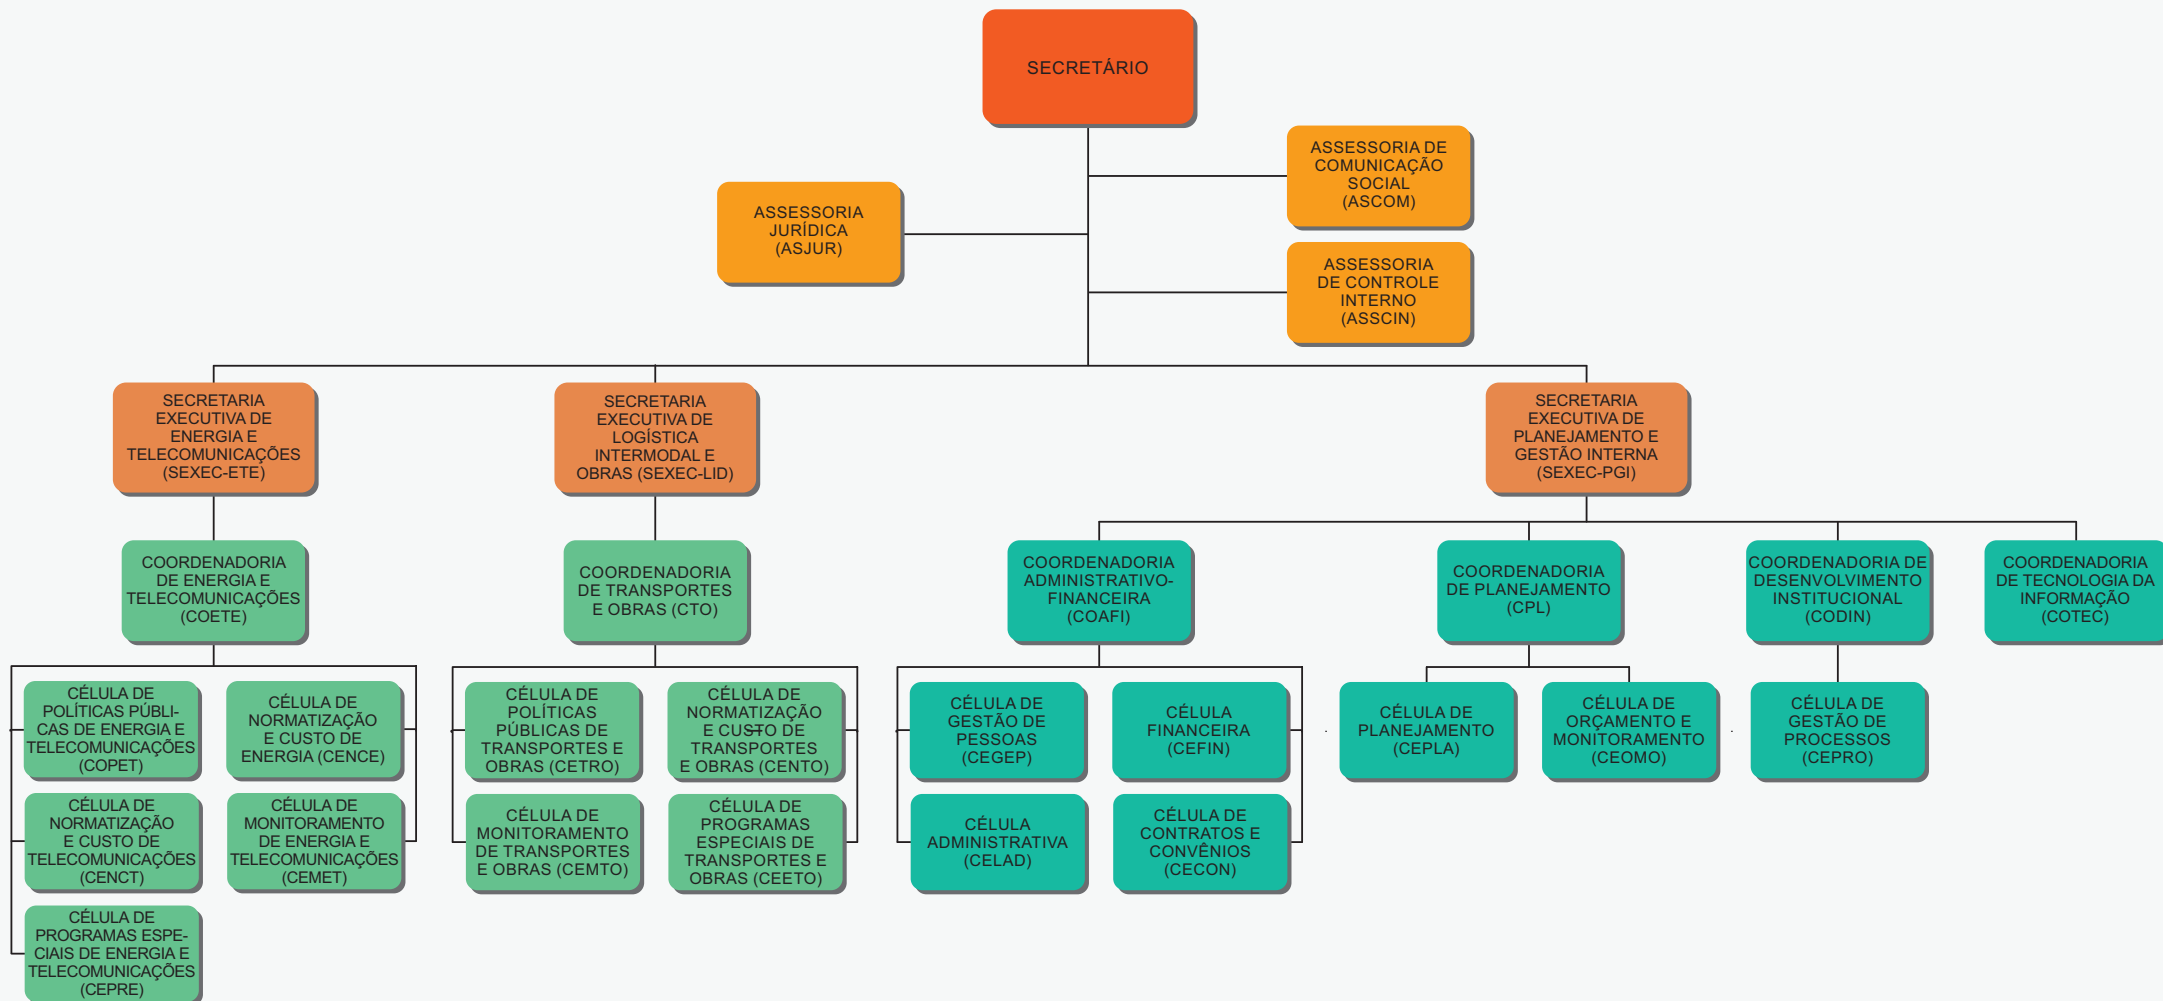

SECRETARIA DA INFRAESTRUTURA (SEINFRA)

ÓRGÃO COLEGIADO:
CONSELHO ESTADUAL DE TRÂNSITO DO CEARÁ (CETTRAN-CE)

ENTIDADES VINCULADAS:
DEPARTAMENTO ESTADUAL DE TRÂNSITO (DETRAN)
COMPANHIA DE GÁS DO CEARÁ (CEGAS)
COMPANHIA CEARENSE DE TRANSPORTES METROPOLITANOS (METROFOR)