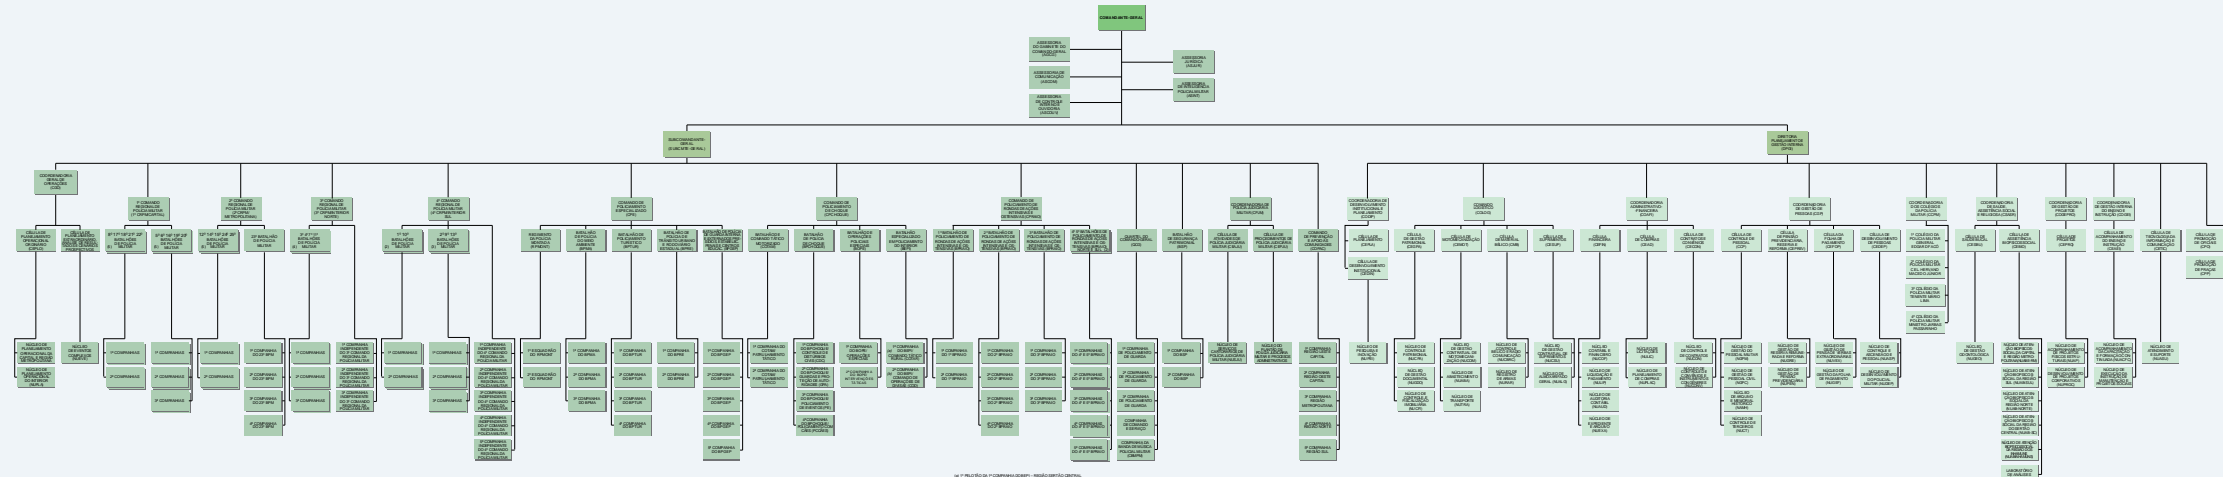

POLÍCIA MILITAR DO CEARÁ (PMCE)