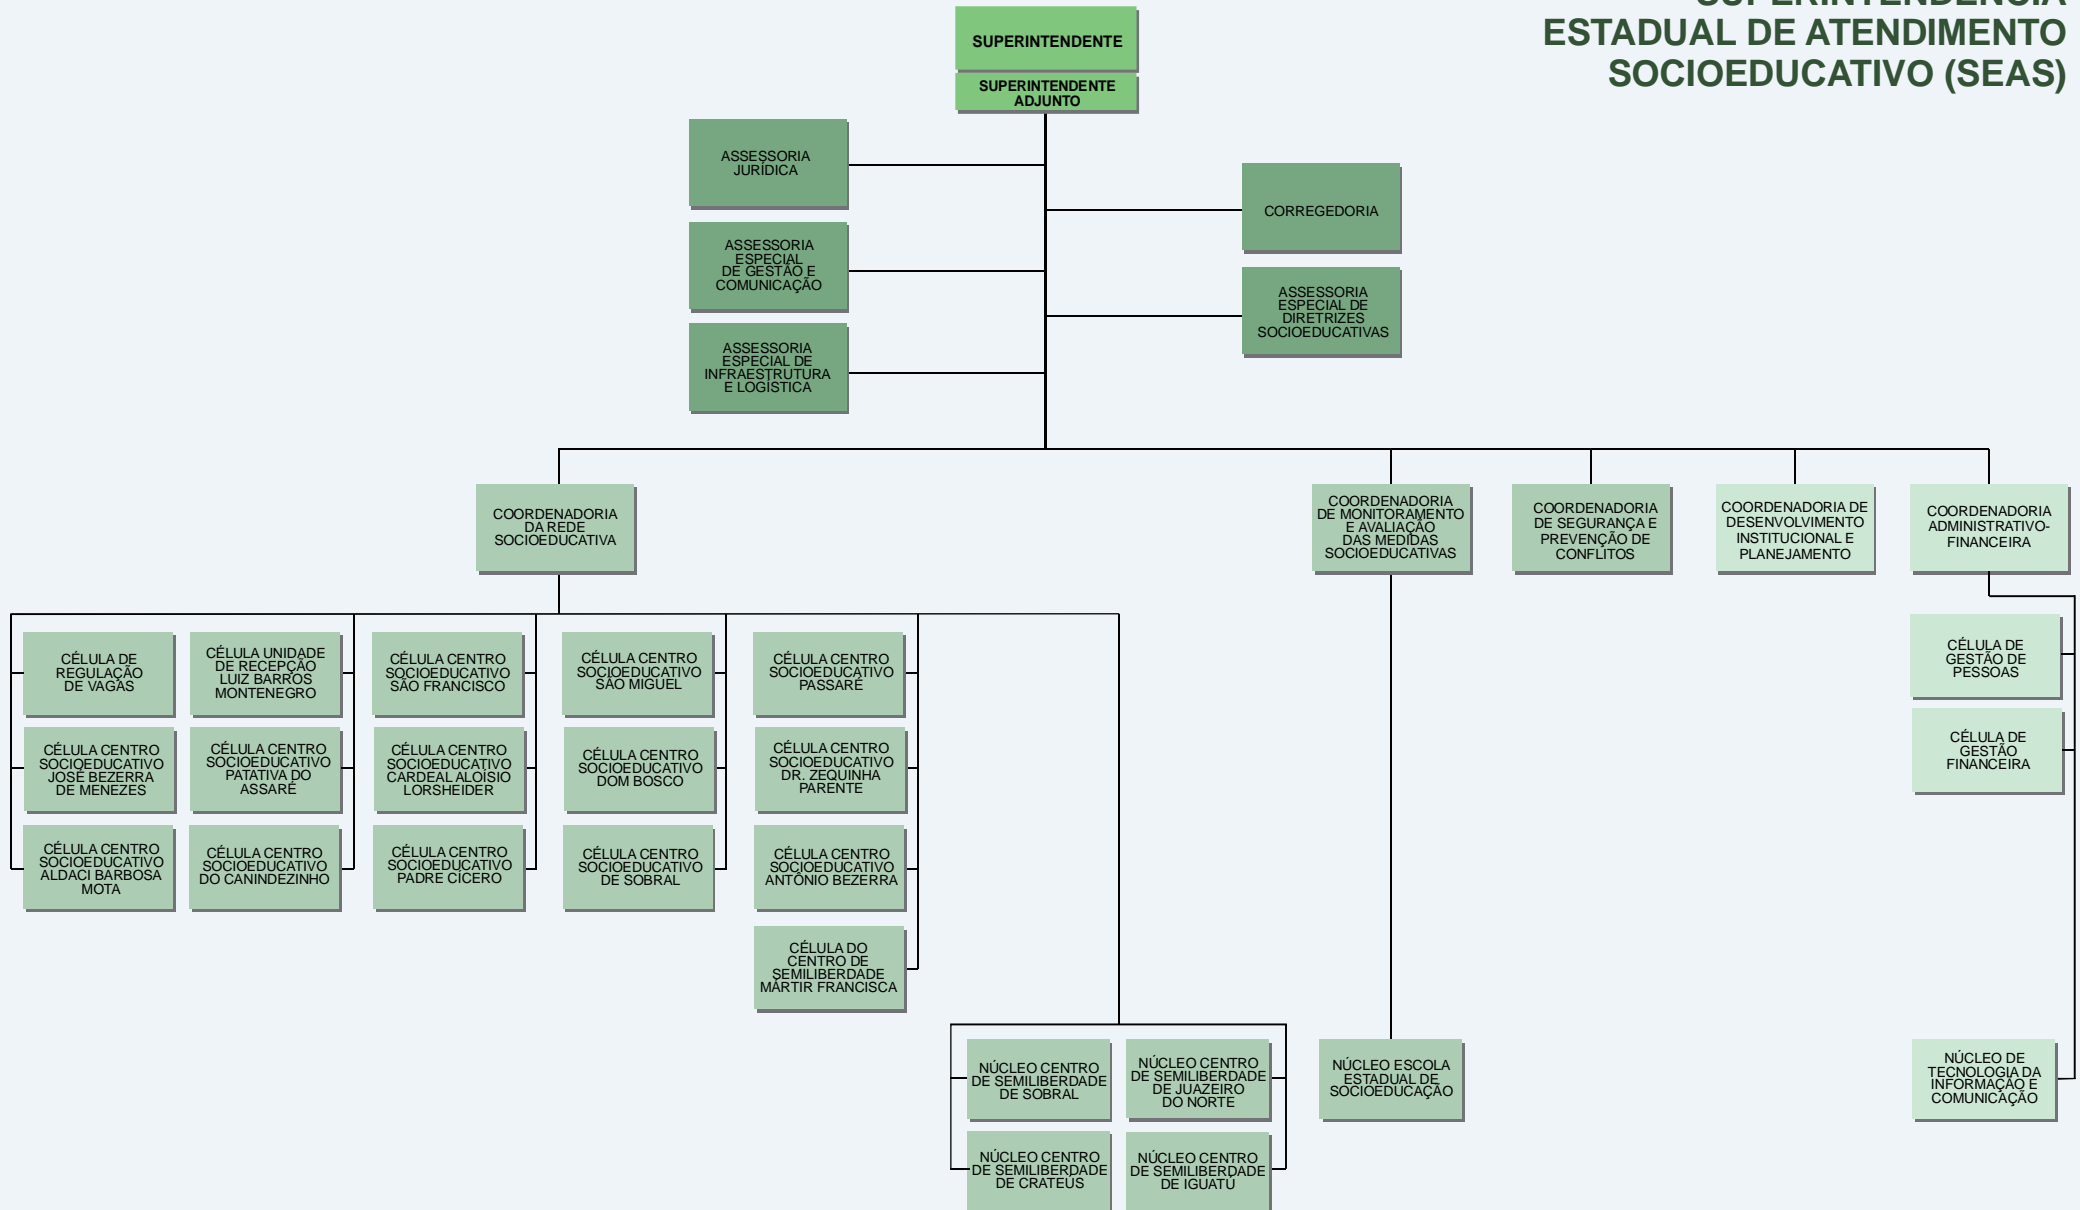

SUPERINTENDÊNCIA ESTADUAL DE ATENDIMENTO SOCIOEDUCATIVO (SEAS)

ÓRGÃO COLEGIADO:
COMISSÃO INTERSETORIAL DO SISTEMA ESTADUAL DE ATENDIMENTO SOCIOEDUCATIVO

DEC. 33.015 - D.O. 15.03.2019

LEGENDA: DIREÇÃO SUPERIOR GERÊNCIA SUPERIOR ÓRGÃOS DE ASSESSORAMENTO ÓRGÃOS DE EXECUÇÃO PROGRAMÁTICA ÓRGÃOS DE EXECUÇÃO INSTRUMENTAL