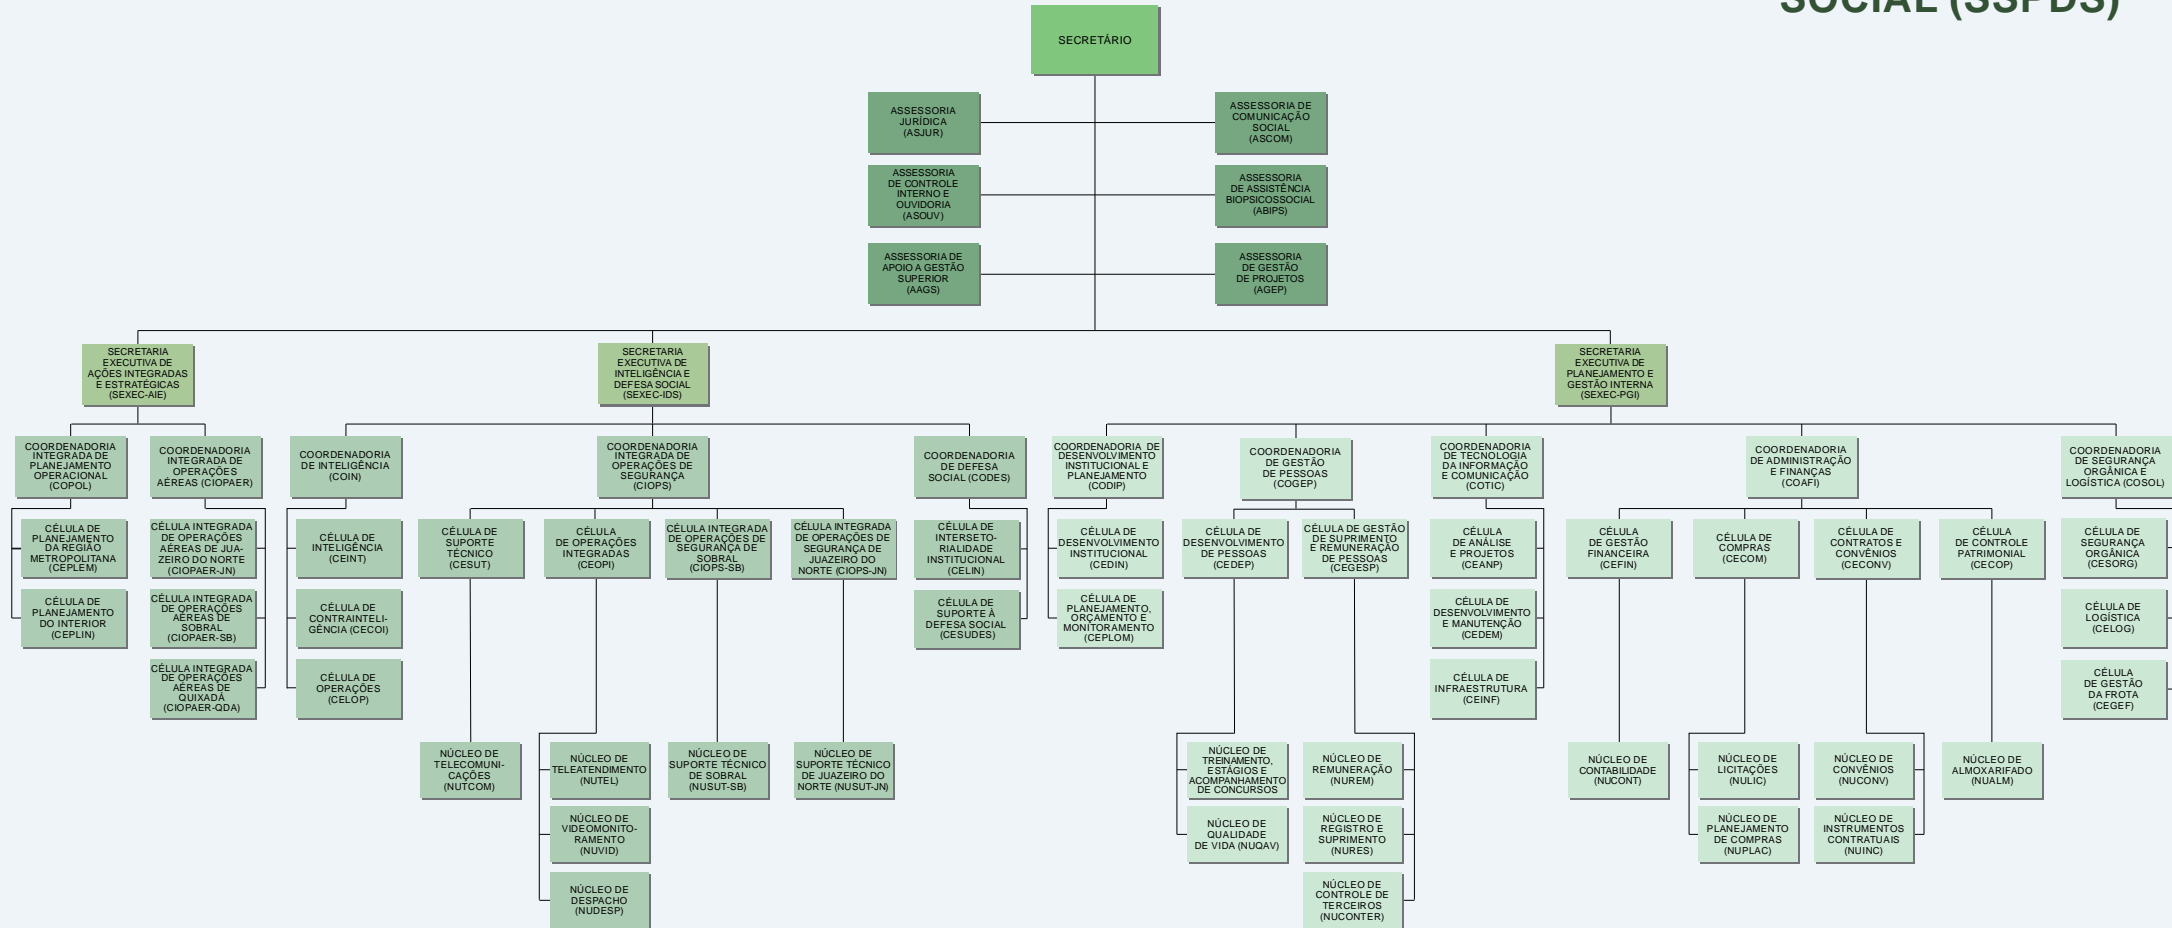

SECRETARIA DA SEGURANÇA PÚBLICA E DEFESA SOCIAL (SSPDS)

ÓRGÃOS COLEGIADOS:
 CONSELHO SUPERIOR DE SEGURANÇA PÚBLICA (CONSUP)
 GABINETE DE GESTÃO INTEGRADA DO ESTADO DO CEARÁ (GGI-CE)
 COMITÊ DE GOVERNANÇA DO FUNDO DE SEGURANÇA PÚBLICA E DEFESA SOCIAL (CGFSPDS)
 GABINETE DE GESTÃO DE EVENTOS COMPLEXOS (GGEC)

ÓRGÃOS VINCULADOS:
 POLÍCIA MILITAR DO CEARÁ (PMCE)
 SUPERINTENDÊNCIA DA POLÍCIA CIVIL (PCCE)
 CORPO DE BOMBEIROS MILITAR DO ESTADO DO CEARÁ (CBMCE)
 PERÍCIA FORENSE DO ESTADO DO CEARÁ (PEFOCE)
 ACADEMIA ESTADUAL DE SEGURANÇA PÚBLICA DO CEARÁ (AESP/CE)
 SUPERINTENDÊNCIA DE PESQUISA E ESTRATÉGIA DE SEGURANÇA PÚBLICA DO ESTADO DO CEARÁ (SUPESP)

LEGENDA: ■ DIREÇÃO SUPERIOR ■ GERÊNCIA SUPERIOR ■ ÓRGÃOS DE ACESSORAMENTO ■ ÓRGÃOS DE EXECUÇÃO PROGRAMÁTICA ■ ÓRGÃOS DE EXECUÇÃO INSTRUMENTAL