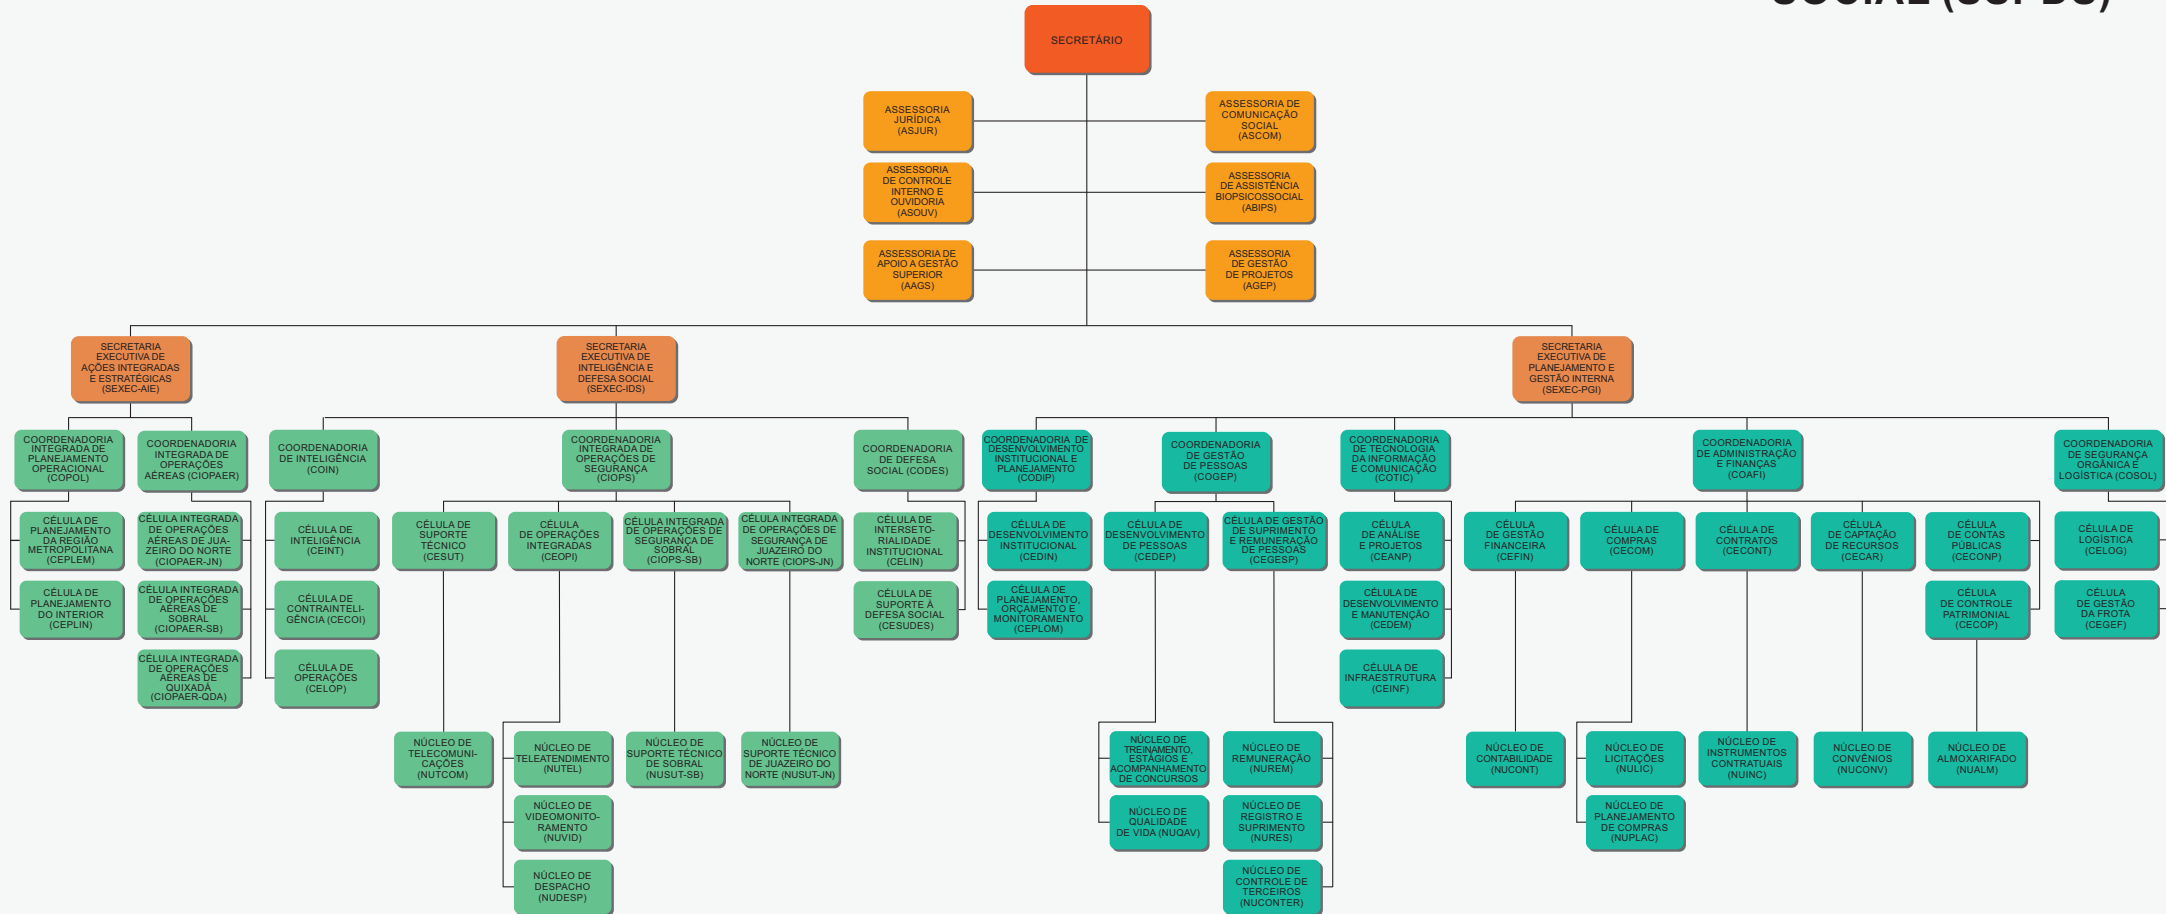

# SECRETARIA DA SEGURANÇA PÚBLICA E DEFESA SOCIAL (SSPDS)

**ÓRGÃOS COLEGIADOS:**  
 CONSELHO SUPERIOR DE SEGURANÇA PÚBLICA (CONSUSP)  
 GABINETE DE GESTÃO INTEGRADA DO ESTADO DO CEARÁ (GGI-CE)  
 COMITÊ DE GOVERNANÇA DO FUNDO DE SEGURANÇA PÚBLICA E DEFESA SOCIAL (CGFSPDS)  
 GABINETE DE GESTÃO DE EVENTOS COMPLEXOS (GGEC)

**ÓRGÃOS VINCULADOS:**  
 POLÍCIA MILITAR DO CEARÁ (PMCE)  
 SUPERINTENDÊNCIA DA POLÍCIA CIVIL (PCCE)  
 CORPO DE BOMBEIROS MILITAR DO ESTADO DO CEARÁ (CBMCE)  
 PERÍCIA FORENSE DO ESTADO DO CEARÁ (PEFOCE)  
 ACADEMIA ESTADUAL DE SEGURANÇA PÚBLICA DO CEARÁ (AES/PECE)  
 SUPERINTENDÊNCIA DE PESQUISA E ESTRATÉGIA DE SEGURANÇA PÚBLICA DO ESTADO DO CEARÁ (SUPESP)