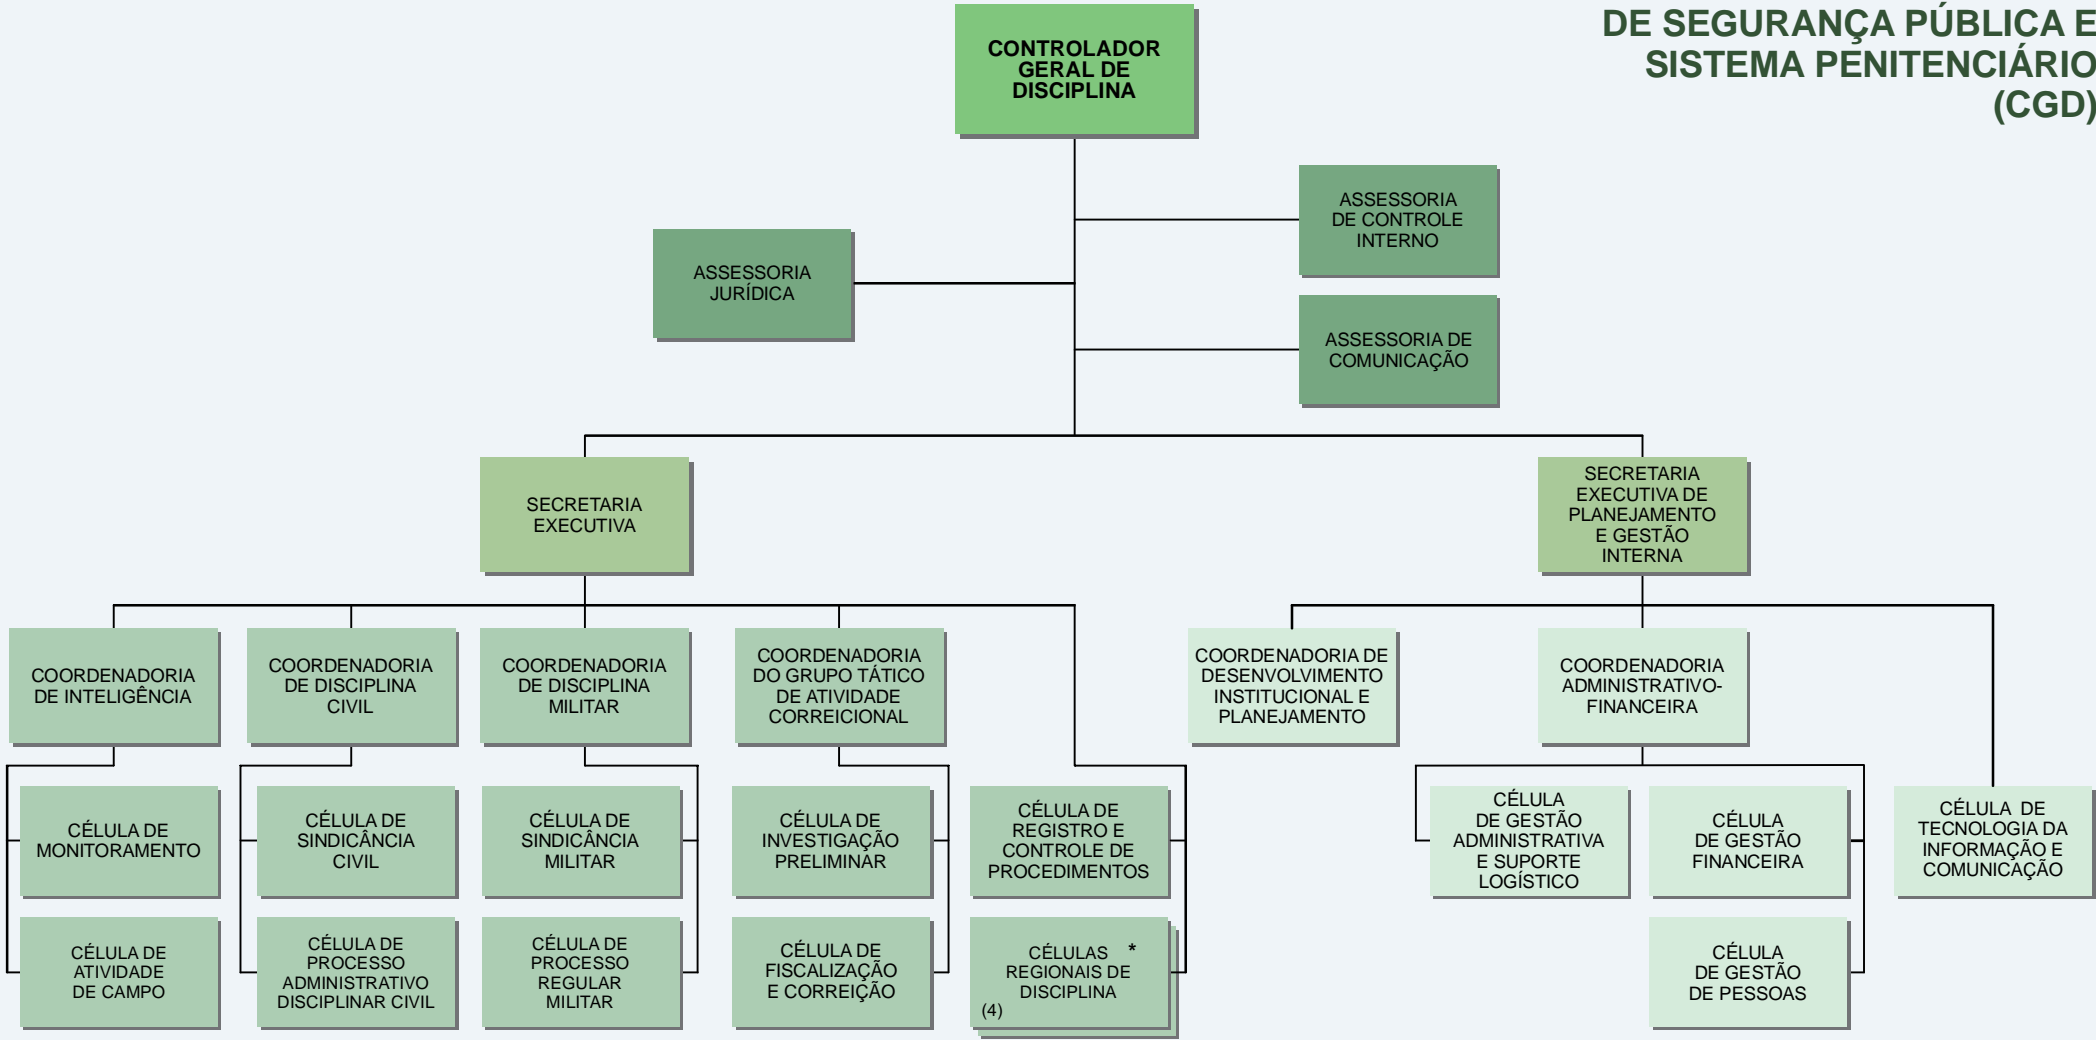

CONTROLADORIA GERAL DE DISCIPLINA DOS ÓRGÃOS DE SEGURANÇA PÚBLICA E SISTEMA PENITENCIÁRIO (CGD)

* *Células Regionais de Disciplina*: Cariri, Sertão Central, Sertão dos Inhamuns e Sertão de Sobral.

ÓRGÃO DE DELIBERAÇÃO COLEGIADA:
CONSELHO DE DISCIPLINA E CORREIÇÃO DOS ÓRGÃOS DE SEGURANÇA PÚBLICA E SISTEMA PENITENCIÁRIO DO ESTADO DO CEARÁ

DEC. 33.447 - D.O. 30.01.2020

LEGENDA: DIREÇÃO SUPERIOR GERÊNCIA SUPERIOR ÓRGÃOS DE ASSESSORAMENTO ÓRGÃOS DE EXECUÇÃO PROGRAMÁTICA ÓRGÃOS DE EXECUÇÃO INSTRUMENTAL