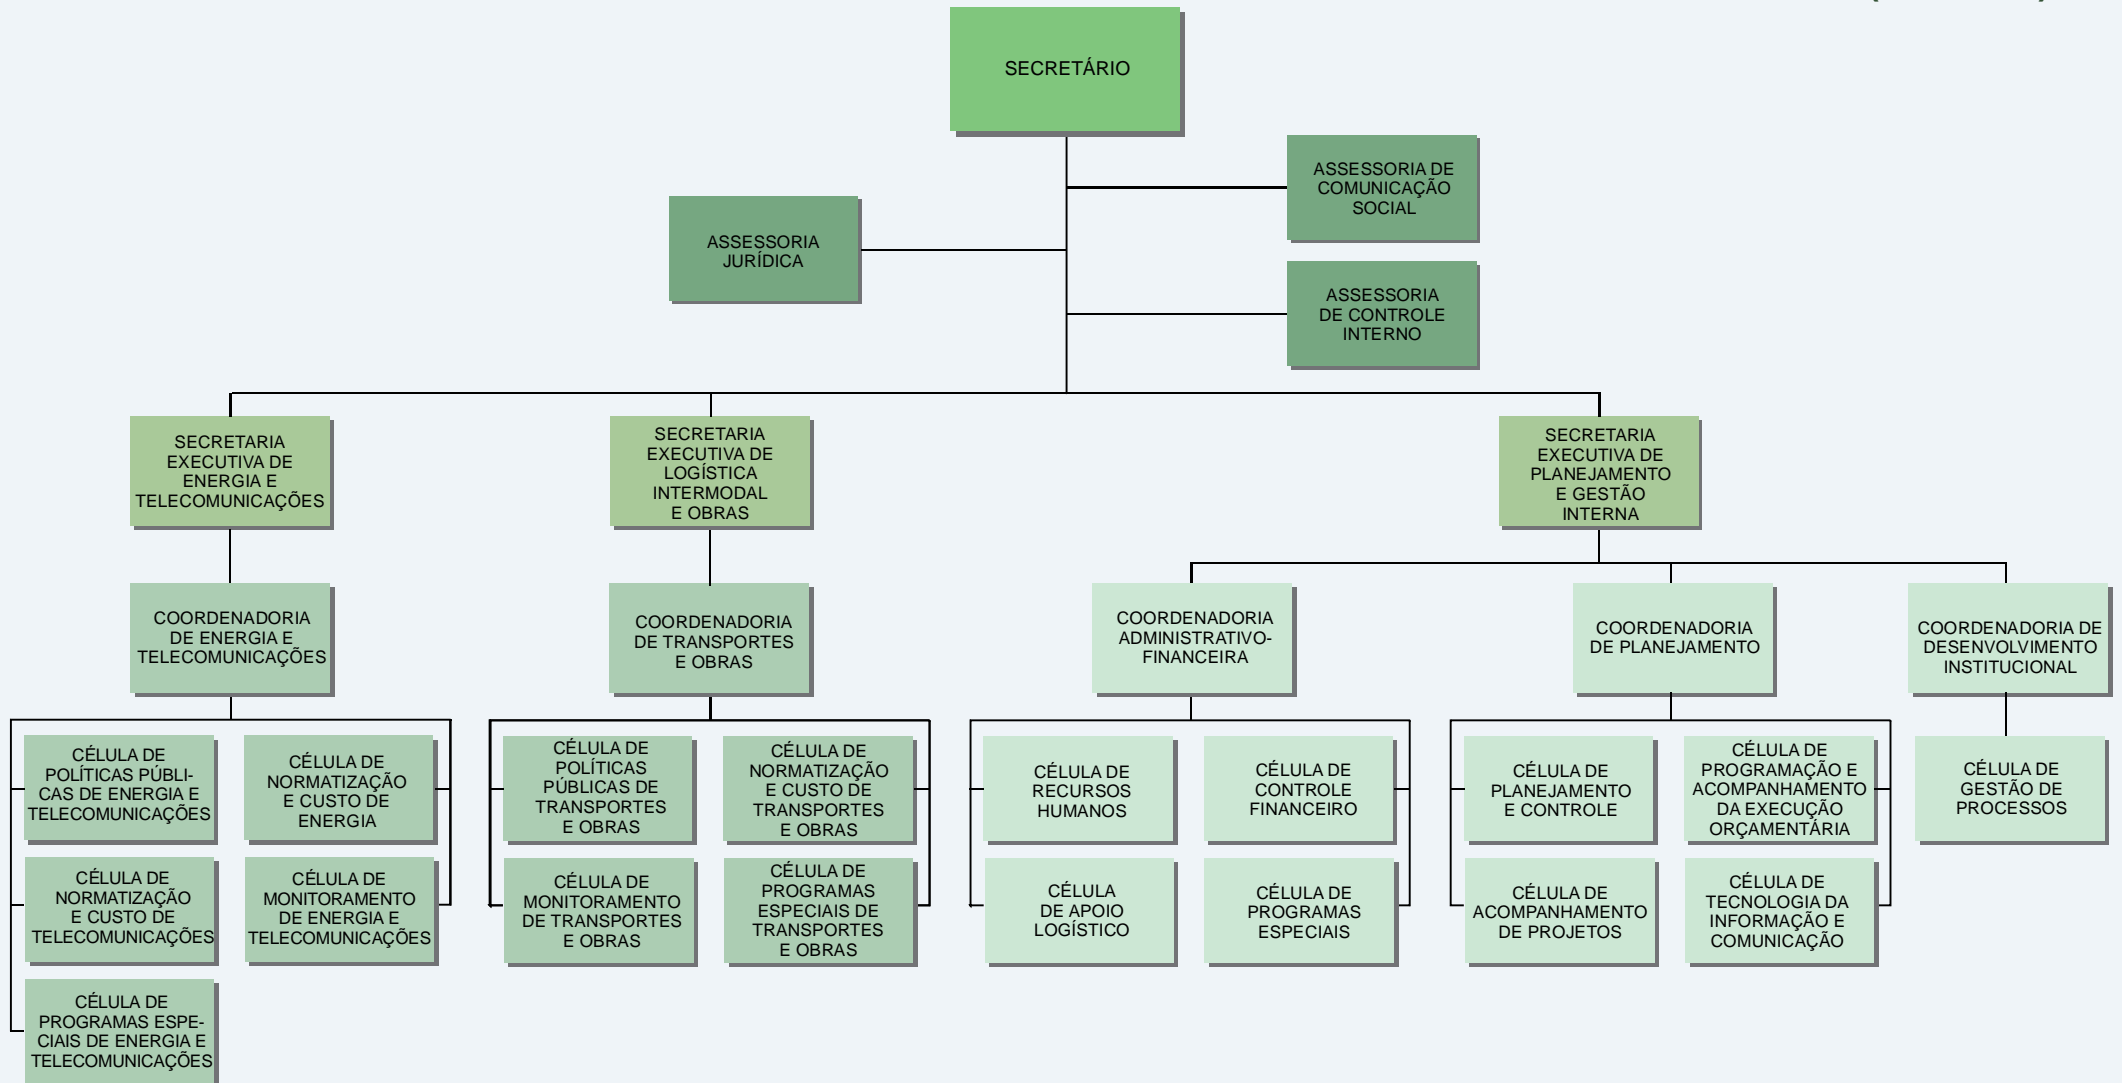

SECRETARIA DA INFRAESTRUTURA (SEINFRA)

ÓRGÃO COLEGIADO:
CONSELHO ESTADUAL DE TRÂNSITO DO CEARÁ (CETTRAN-CE)

ENTIDADES VINCULADAS:
DEPARTAMENTO ESTADUAL DE TRÂNSITO (DETRAN)
COMPANHIA DE GÁS DO CEARÁ (CEGAS)
COMPANHIA CEARENSE DE TRANSPORTES METROPOLITANOS (METROFOR)

DEC. 32.971 - D.O. 18.02.2019

LEGENDA:

- DIREÇÃO SUPERIOR
- GERÊNCIA SUPERIOR
- ÓRGÃOS DE ASSESSORAMENTO
- ÓRGÃOS DE EXECUÇÃO PROGRAMÁTICA
- ÓRGÃOS DE EXECUÇÃO INSTRUMENTAL