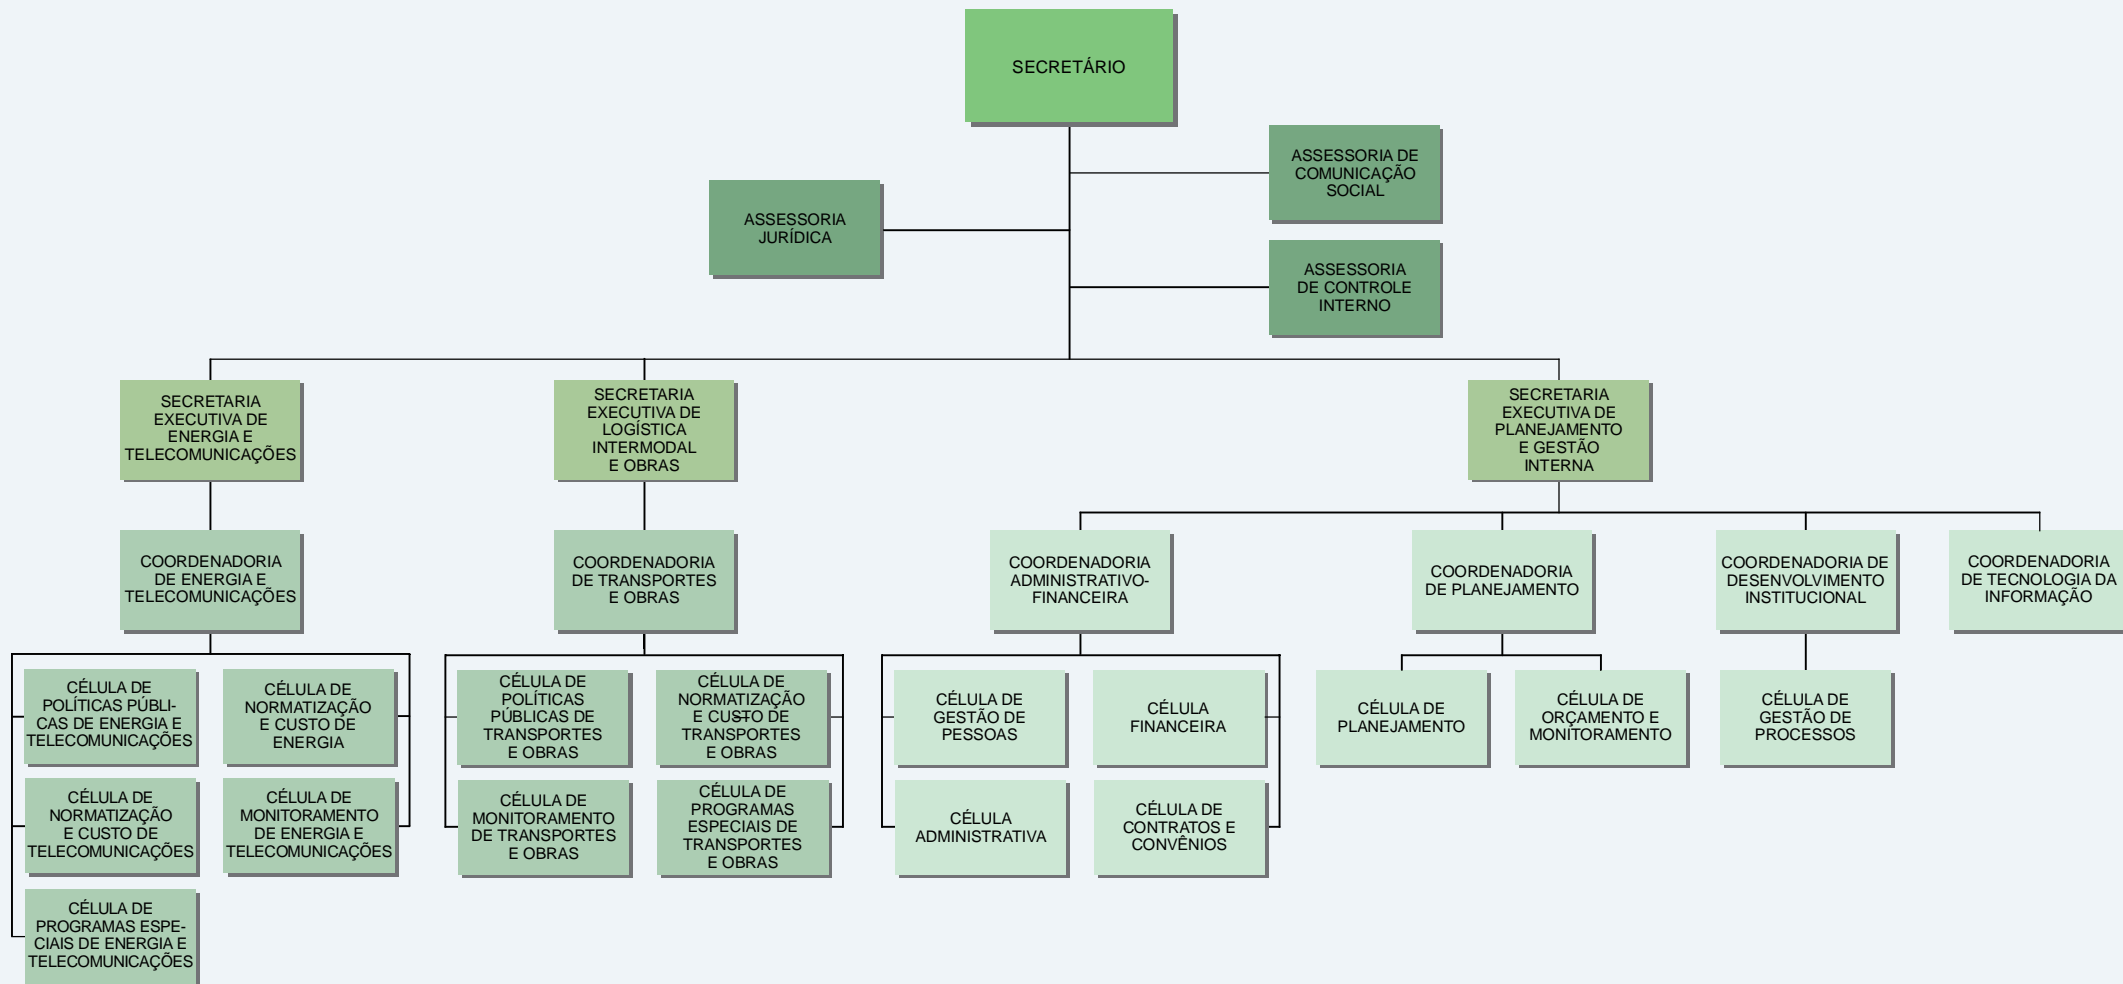

SECRETARIA DA INFRAESTRUTURA (SEINFRA)

ÓRGÃO COLEGIADO:
CONSELHO ESTADUAL DE TRÂNSITO DO CEARÁ (CETTRAN-CE)

ENTIDADES VINCULADAS:
DEPARTAMENTO ESTADUAL DE TRÂNSITO (DETRAN)
COMPANHIA DE GÁS DO CEARÁ (CEGAS)
COMPANHIA CEARENSE DE TRANSPORTES METROPOLITANOS (METROFOR)

DEC. 33.274 - D.O. 25.09.2019

LEGENDA:

- DIREÇÃO SUPERIOR
- GERÊNCIA SUPERIOR
- ÓRGÃOS DE ASSESSORAMENTO
- ÓRGÃOS DE EXECUÇÃO PROGRAMÁTICA
- ÓRGÃOS DE EXECUÇÃO INSTRUMENTAL