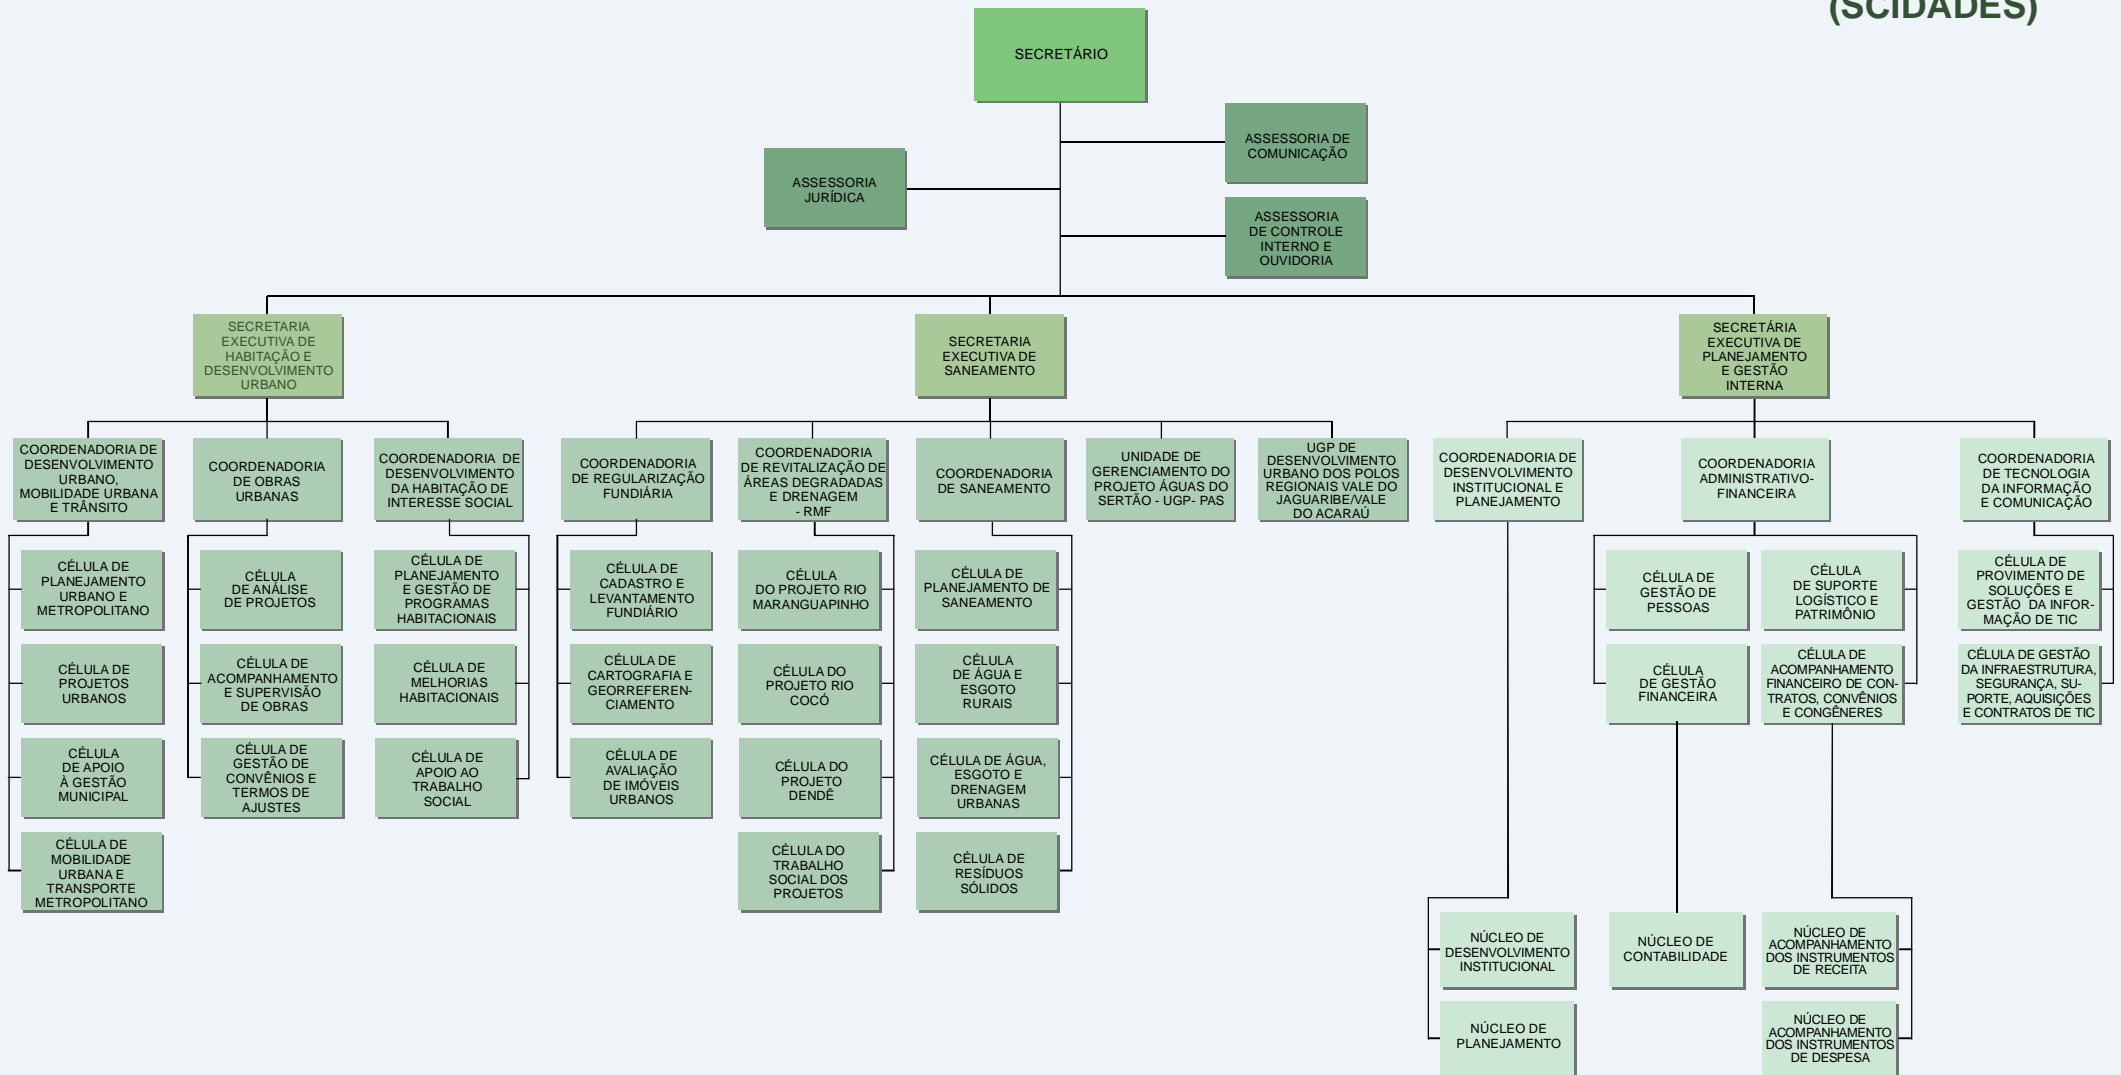

SECRETARIA DAS CIDADES (SCIDADES)

ÓRGÃOS COLEGIADOS:
 CONSELHO ESTADUAL DAS CIDADES (CONCIDADES)
 CONSELHO DELIBERATIVO DA REGIÃO METROPOLITANA DE FORTALEZA (CDM)
 CONSELHO DE DESENVOLVIMENTO E INTEGRAÇÃO DA REGIÃO METROPOLITANA DO CARIRI (CRM)
 CONSELHO GESTOR DO FUNDO ESTADUAL DE SANEAMENTO BÁSICO (CGFESTB)

ENTIDADES VINCULADAS:
 COMPANHIA DE ÁGUA E ESGOTO DO CEARÁ (CAGECE)
 SUPERINTENDÊNCIA DE OBRAS PÚBLICAS (SOP)

LEGENDA: DIREÇÃO SUPERIOR GERÊNCIA SUPERIOR ÓRGÃOS DE ASSESSORAMENTO ÓRGÃOS DE EXECUÇÃO PROGRAMÁTICA ÓRGÃOS DE EXECUÇÃO INSTRUMENTAL