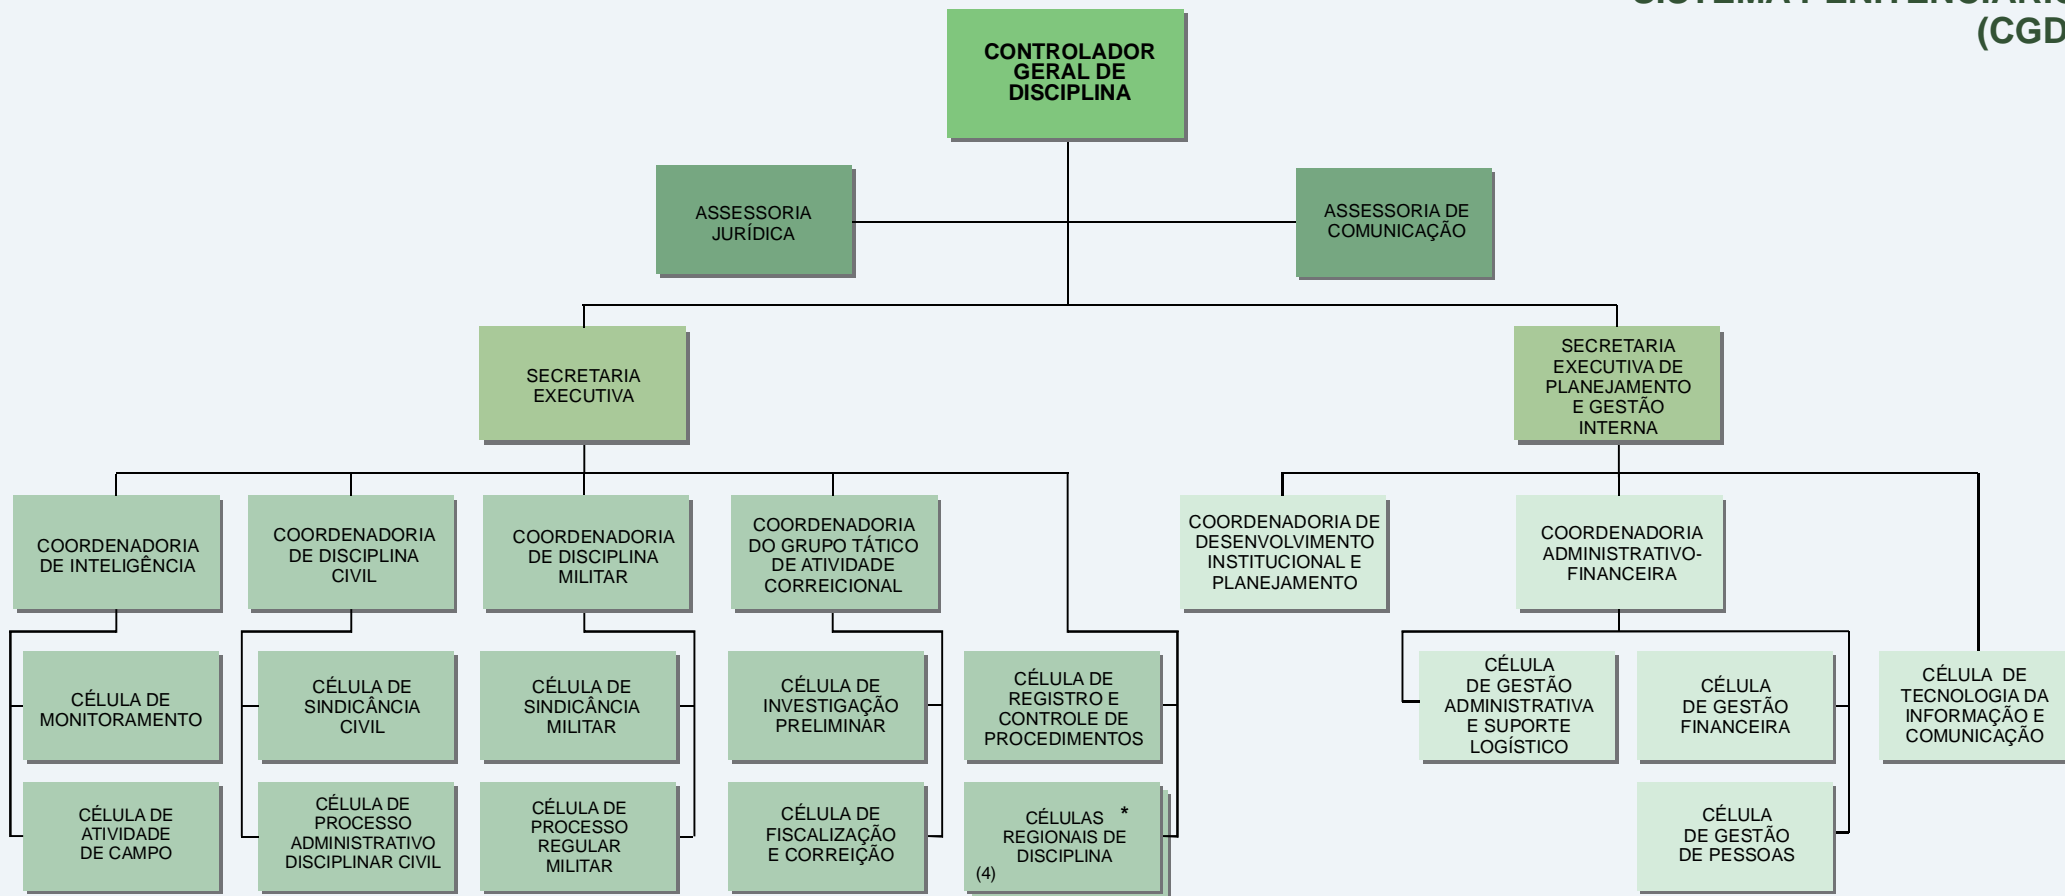

# CONTROLADORIA GERAL DE DISCIPLINA DOS ÓRGÃOS DE SEGURANÇA PÚBLICA E SISTEMA PENITENCIÁRIO (CGD)

\* **Células Regionais de Disciplina:** Cariri, Sertão Central, Sertão dos Inhamuns e Sertão de Sobral.

ÓRGÃO DE DELIBERAÇÃO COLEGIADA:

CONSELHO DE DISCIPLINA E CORREIÇÃO DOS ÓRGÃOS DE SEGURANÇA PÚBLICA E SISTEMA PENITENCIÁRIO DO ESTADO DO CEARÁ

DEC. 32.954 - D.O. 13.02.2019

LEGENDA:  DIREÇÃO SUPERIOR  GERÊNCIA SUPERIOR  ÓRGÃOS DE ASSESSORAMENTO  ÓRGÃOS DE EXECUÇÃO PROGRAMÁTICA  ÓRGÃOS DE EXECUÇÃO INSTRUMENTAL