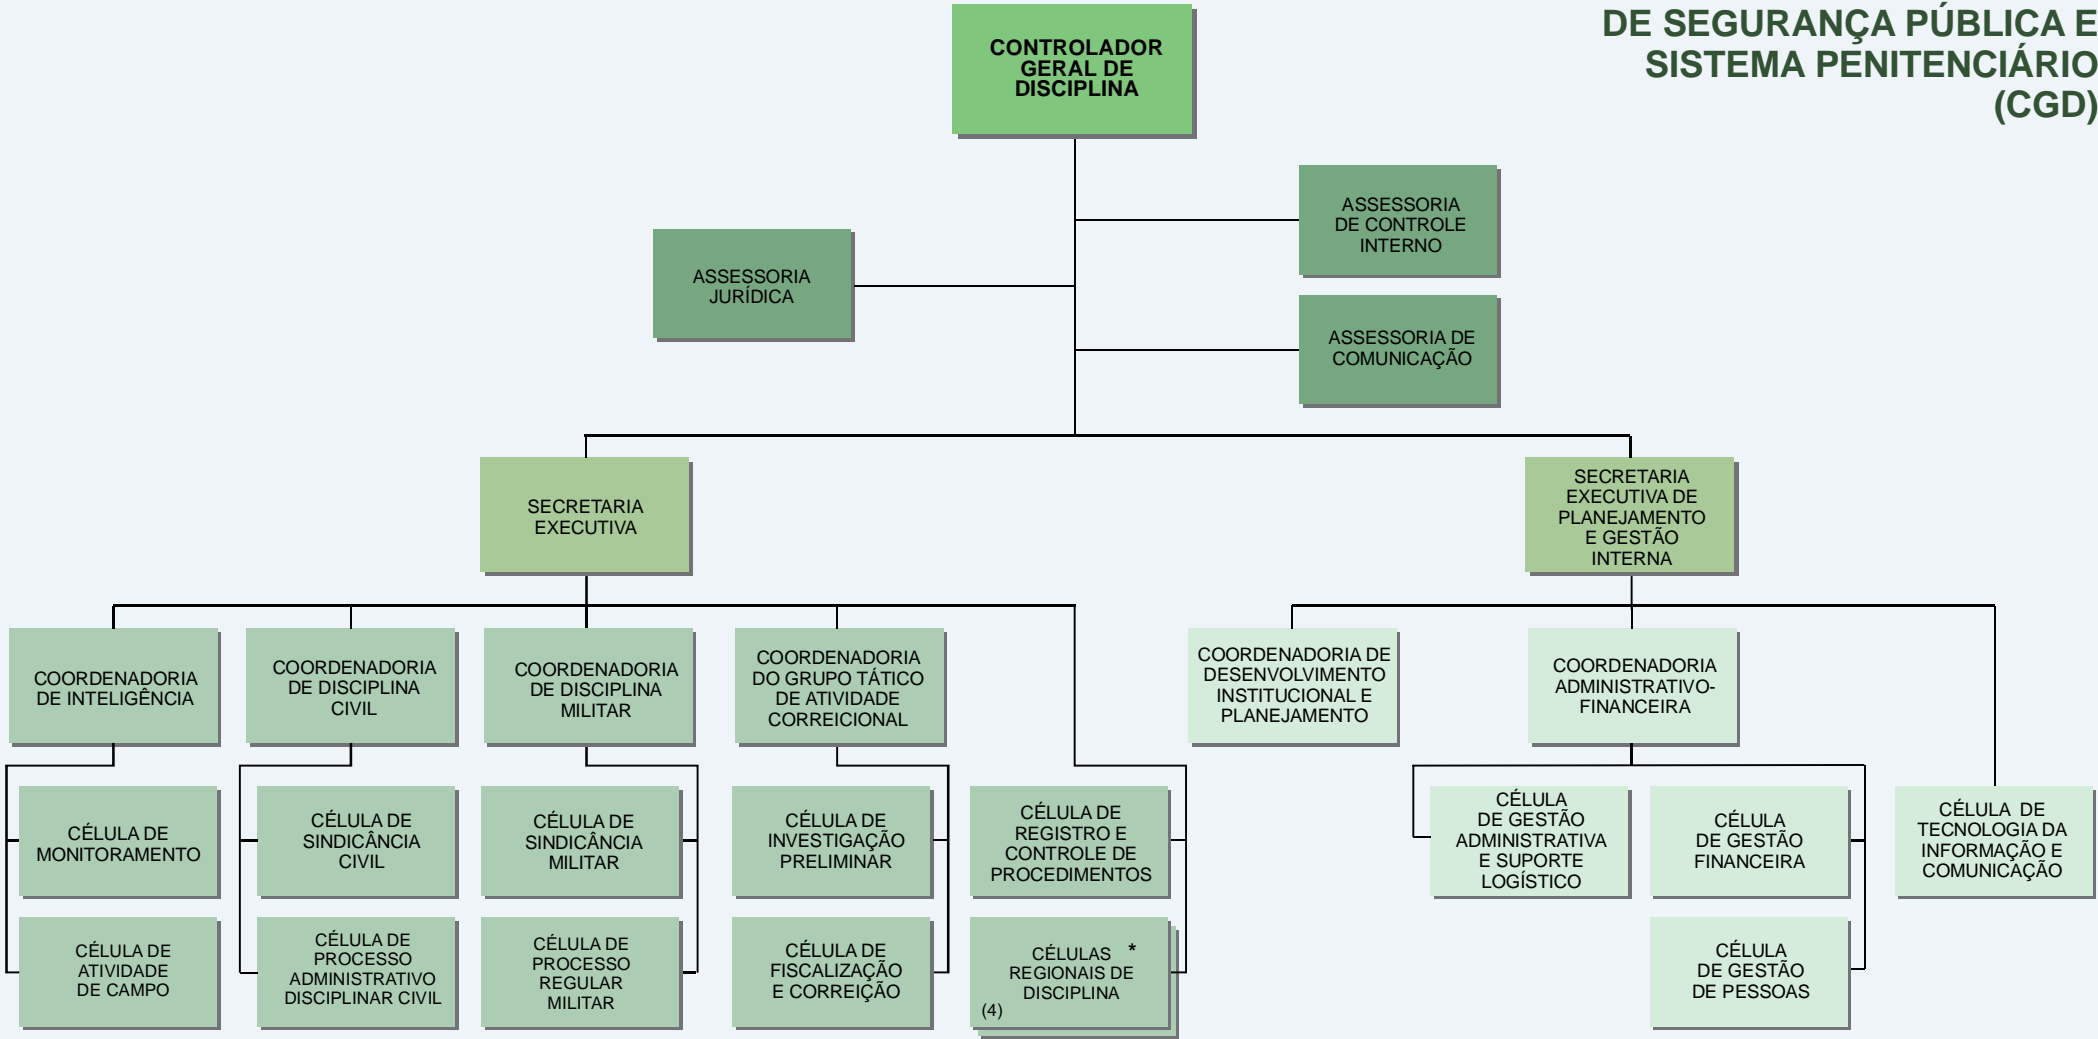

CONTROLADORIA GERAL DE DISCIPLINA DOS ÓRGÃOS DE SEGURANÇA PÚBLICA E SISTEMA PENITENCIÁRIO (CGD)

* **Células Regionais de Disciplina:** Cariri, Sertão Central, Sertão dos Inhamuns e Sertão de Sobral.

ÓRGÃO DE DELIBERAÇÃO COLEGIADA:
CONSELHO DE DISCIPLINA E CORREIÇÃO DOS ÓRGÃOS DE SEGURANÇA PÚBLICA E SISTEMA PENITENCIÁRIO DO ESTADO DO CEARÁ

DEC. 33.447 - D.O. 30.01.2020

LEGENDA: DIREÇÃO SUPERIOR GERÊNCIA SUPERIOR ÓRGÃOS DE ASSESSORAMENTO ÓRGÃOS DE EXECUÇÃO PROGRAMÁTICA ÓRGÃOS DE EXECUÇÃO INSTRUMENTAL