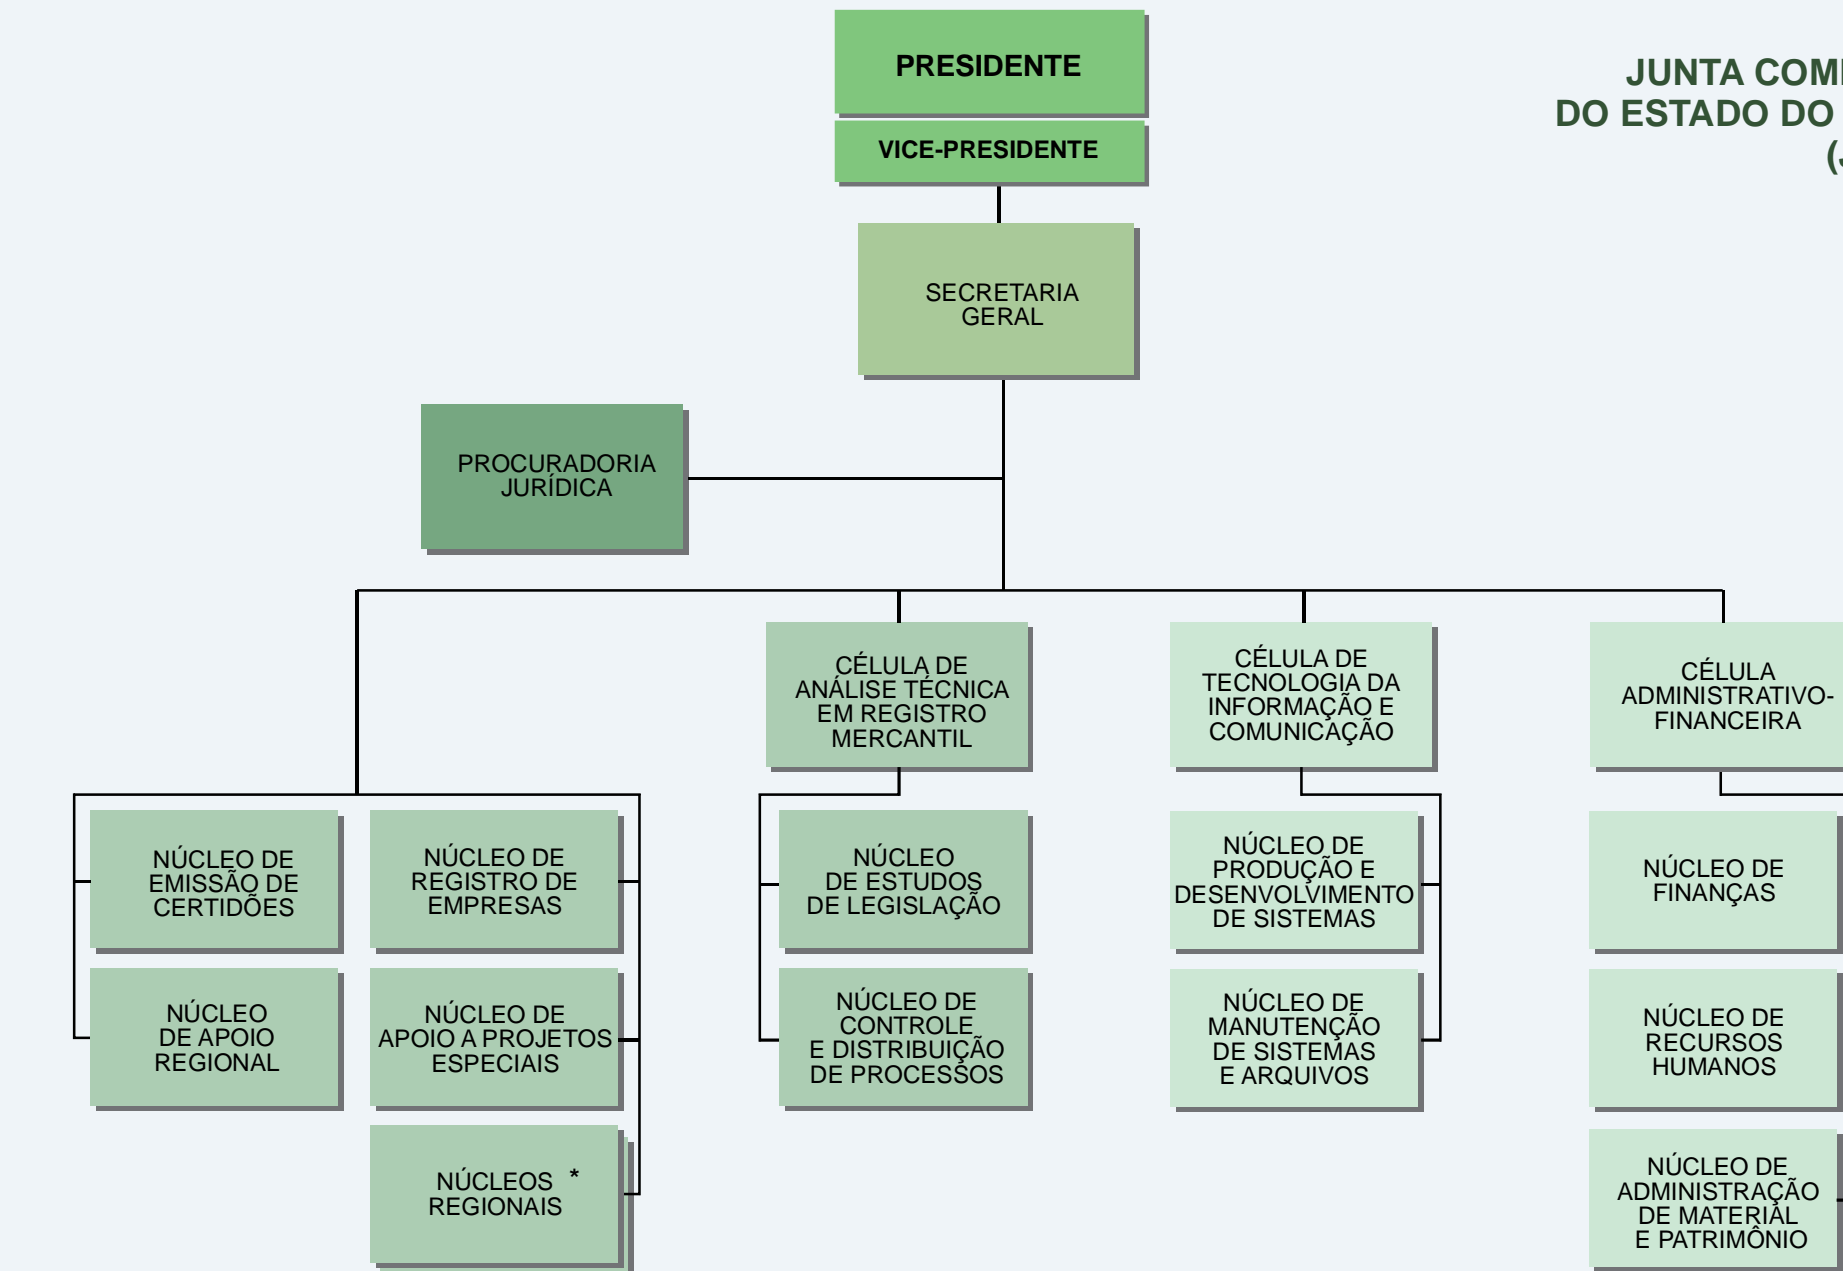

JUNTA COMERCIAL DO ESTADO DO CEARÁ (JUCEC)

* **Núcleos Regionais:** Camocim, Crateús, Crato, Iguatu, Juazeiro do Norte, Quixeramobim, Russas, Sobral e Tianguá.

ÓRGÃOS COLEGIADOS:
PLENÁRIO
TURMA DE VOGAIS

DEC. 30.947 - D.O. 17.07.2012

LEGENDA: DIREÇÃO SUPERIOR GERÊNCIA SUPERIOR ÓRGÃO DE ASSESSORAMENTO ÓRGÃOS DE EXECUÇÃO PROGRAMÁTICA ÓRGÃOS DE EXECUÇÃO INSTRUMENTAL