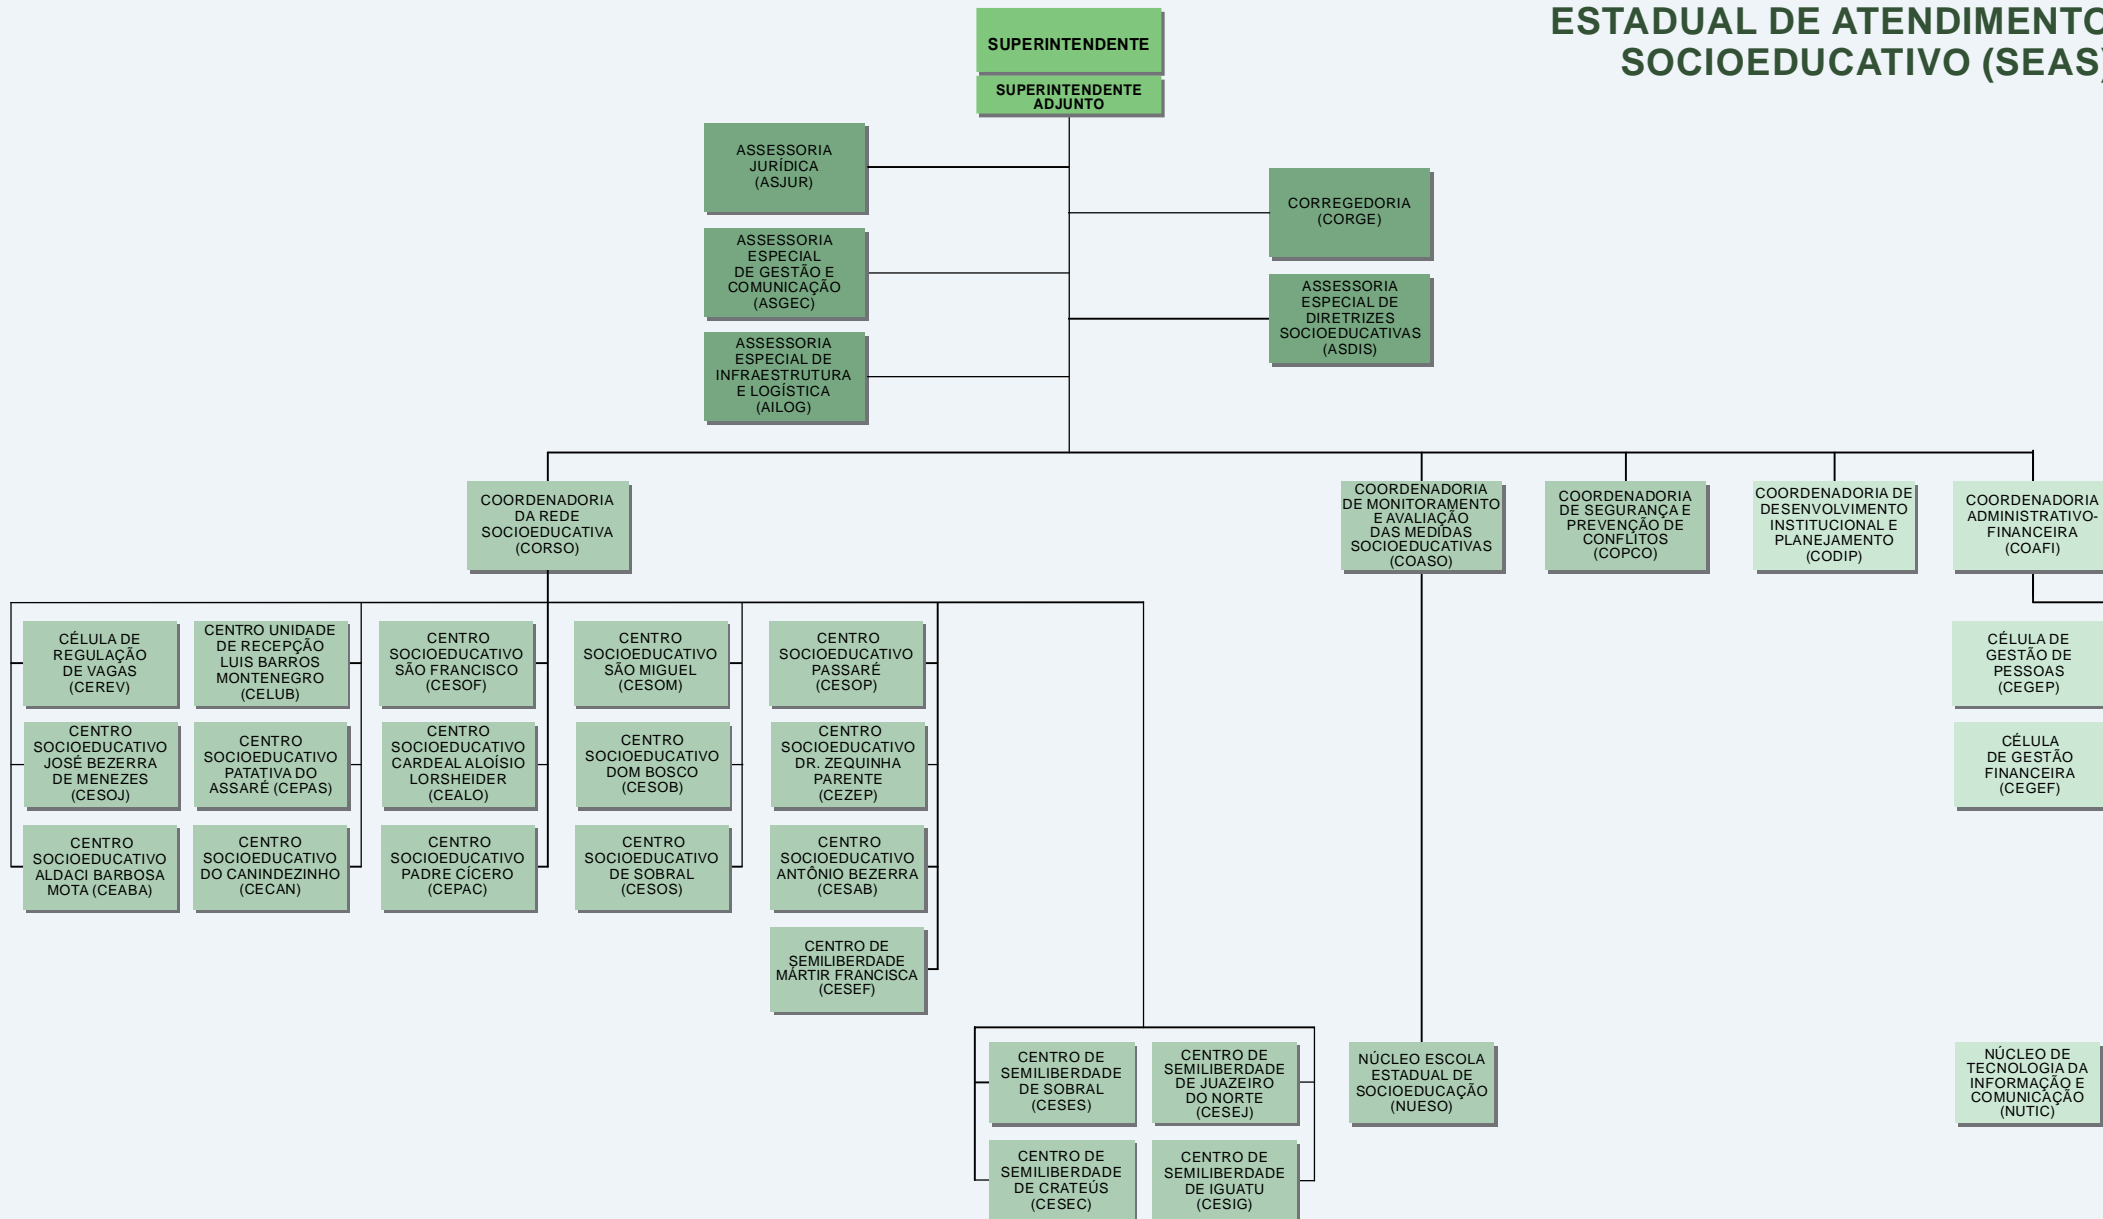

SUPERINTENDÊNCIA ESTADUAL DE ATENDIMENTO SOCIOEDUCATIVO (SEAS)

ÓRGÃO COLEGIADO:
COMISSÃO INTERSETORIAL DO SISTEMA ESTADUAL DE ATENDIMENTO SOCIOEDUCATIVO

DEC. 33.879 - D.O. 30.12.2020

LEGENDA: DIREÇÃO SUPERIOR GERÊNCIA SUPERIOR ÓRGÃOS DE ACESSORAMENTO ÓRGÃOS DE EXECUÇÃO PROGRAMÁTICA ÓRGÃOS DE EXECUÇÃO INSTRUMENTAL