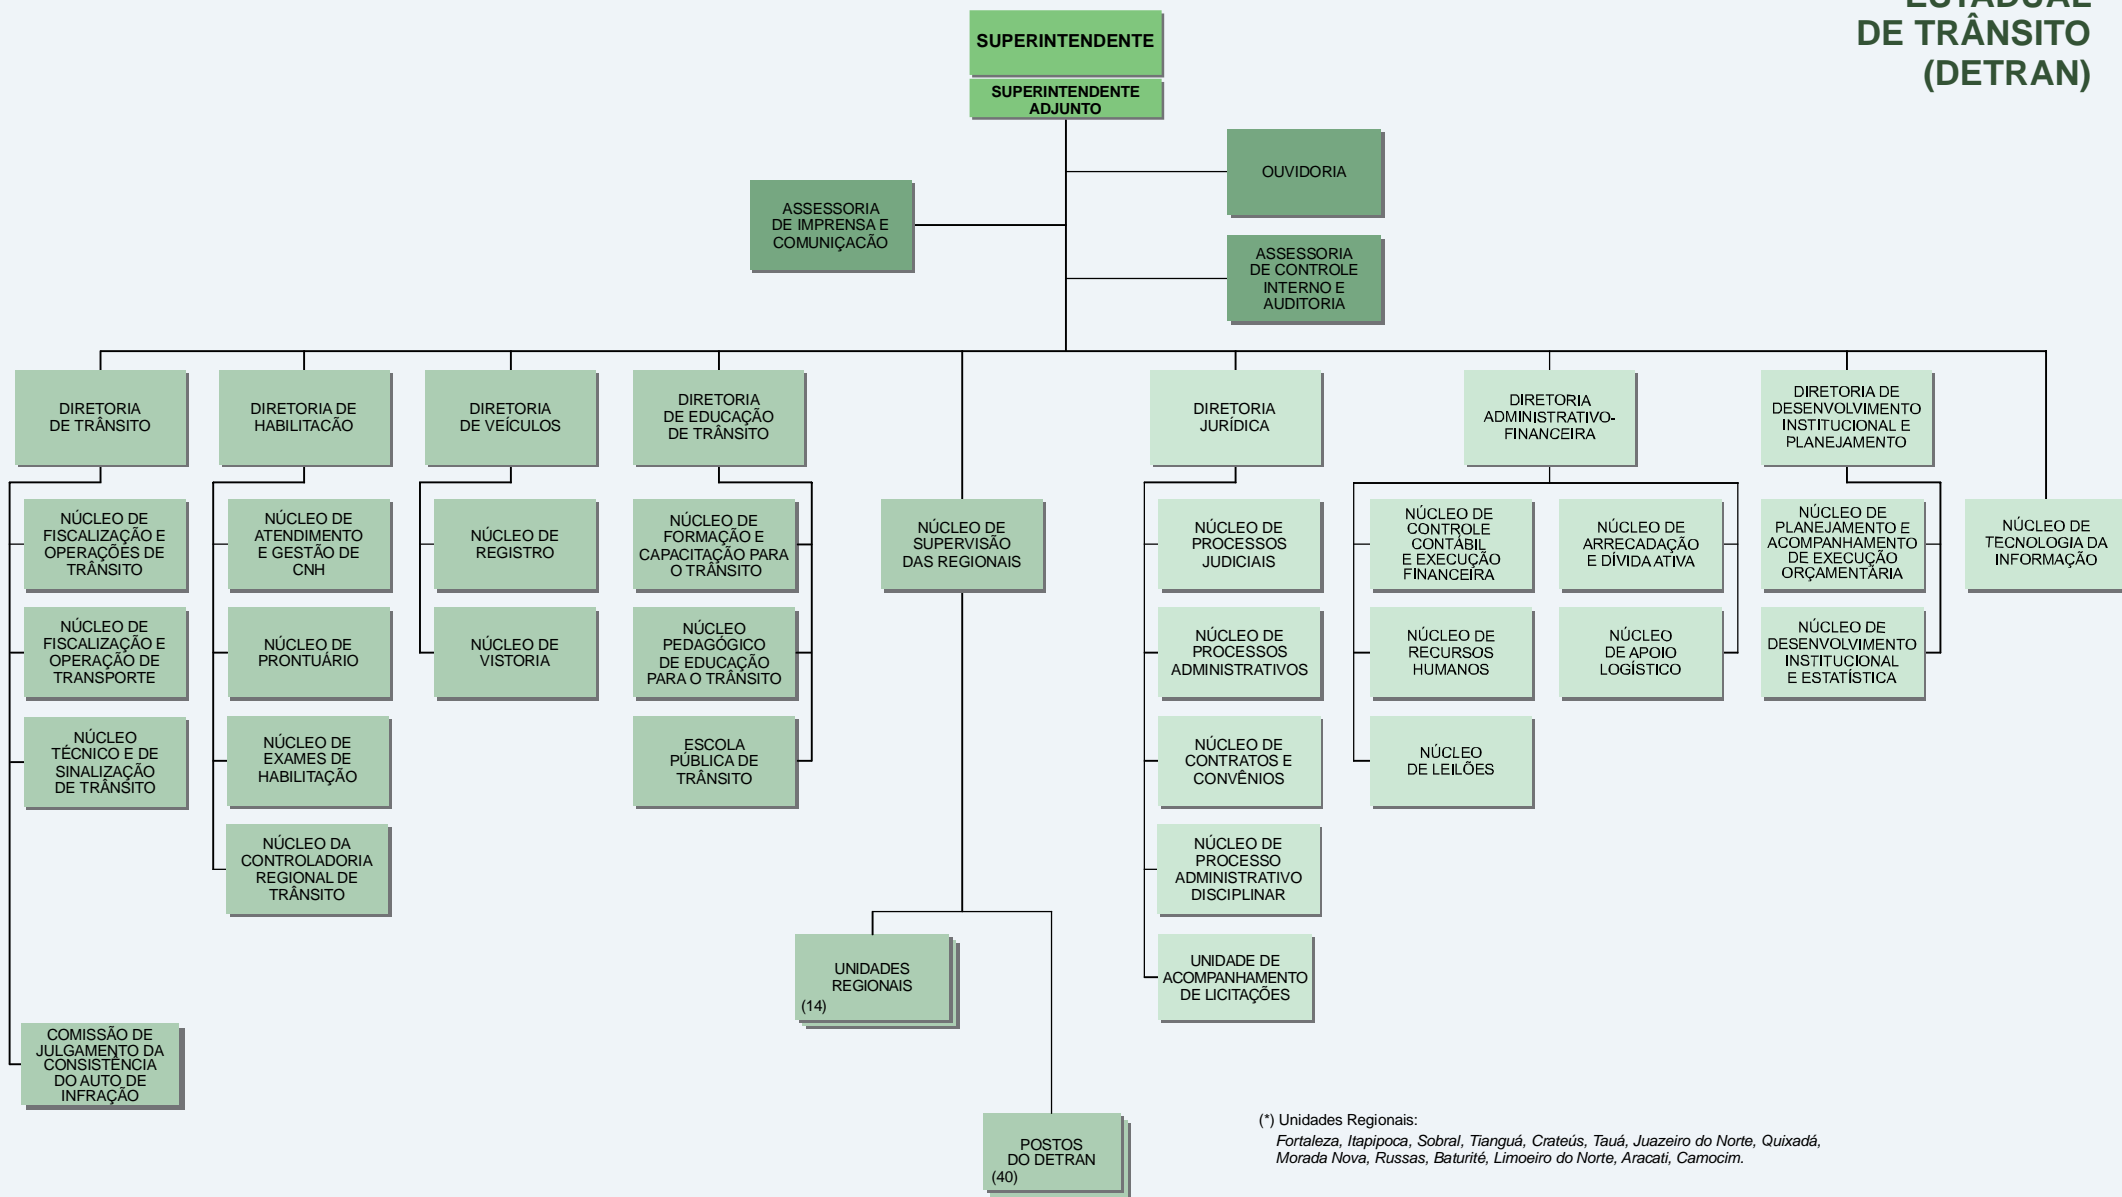

# DEPARTAMENTO ESTADUAL DE TRÂNSITO (DETRAN)

(\*) Unidades Regionais:  
 Fortaleza, Itapipoca, Sobral, Tianguá, Crateús, Tauá, Juazeiro do Norte, Quixadá,  
 Morada Nova, Russas, Baturité, Limoeiro do Norte, Aracati, Camocim.

ÓRGÃOS COLEGIADOS:  
 CONSELHO DE COORDENAÇÃO ADMINISTRATIVA  
 JUNTA ADMINISTRATIVA DE RECURSOS DE INFRAÇÃO (JARI)

DEC. 33.258 - D.O. 30.08.2019 - LEI 17.994 - D.O. 29.03.2022

LEGENDA:  DIREÇÃO SUPERIOR  ÓRGÃOS DE ASSESSORAMENTO  ÓRGÃOS DE EXECUÇÃO PROGRAMÁTICA  ÓRGÃOS DE EXECUÇÃO INSTRUMENTAL