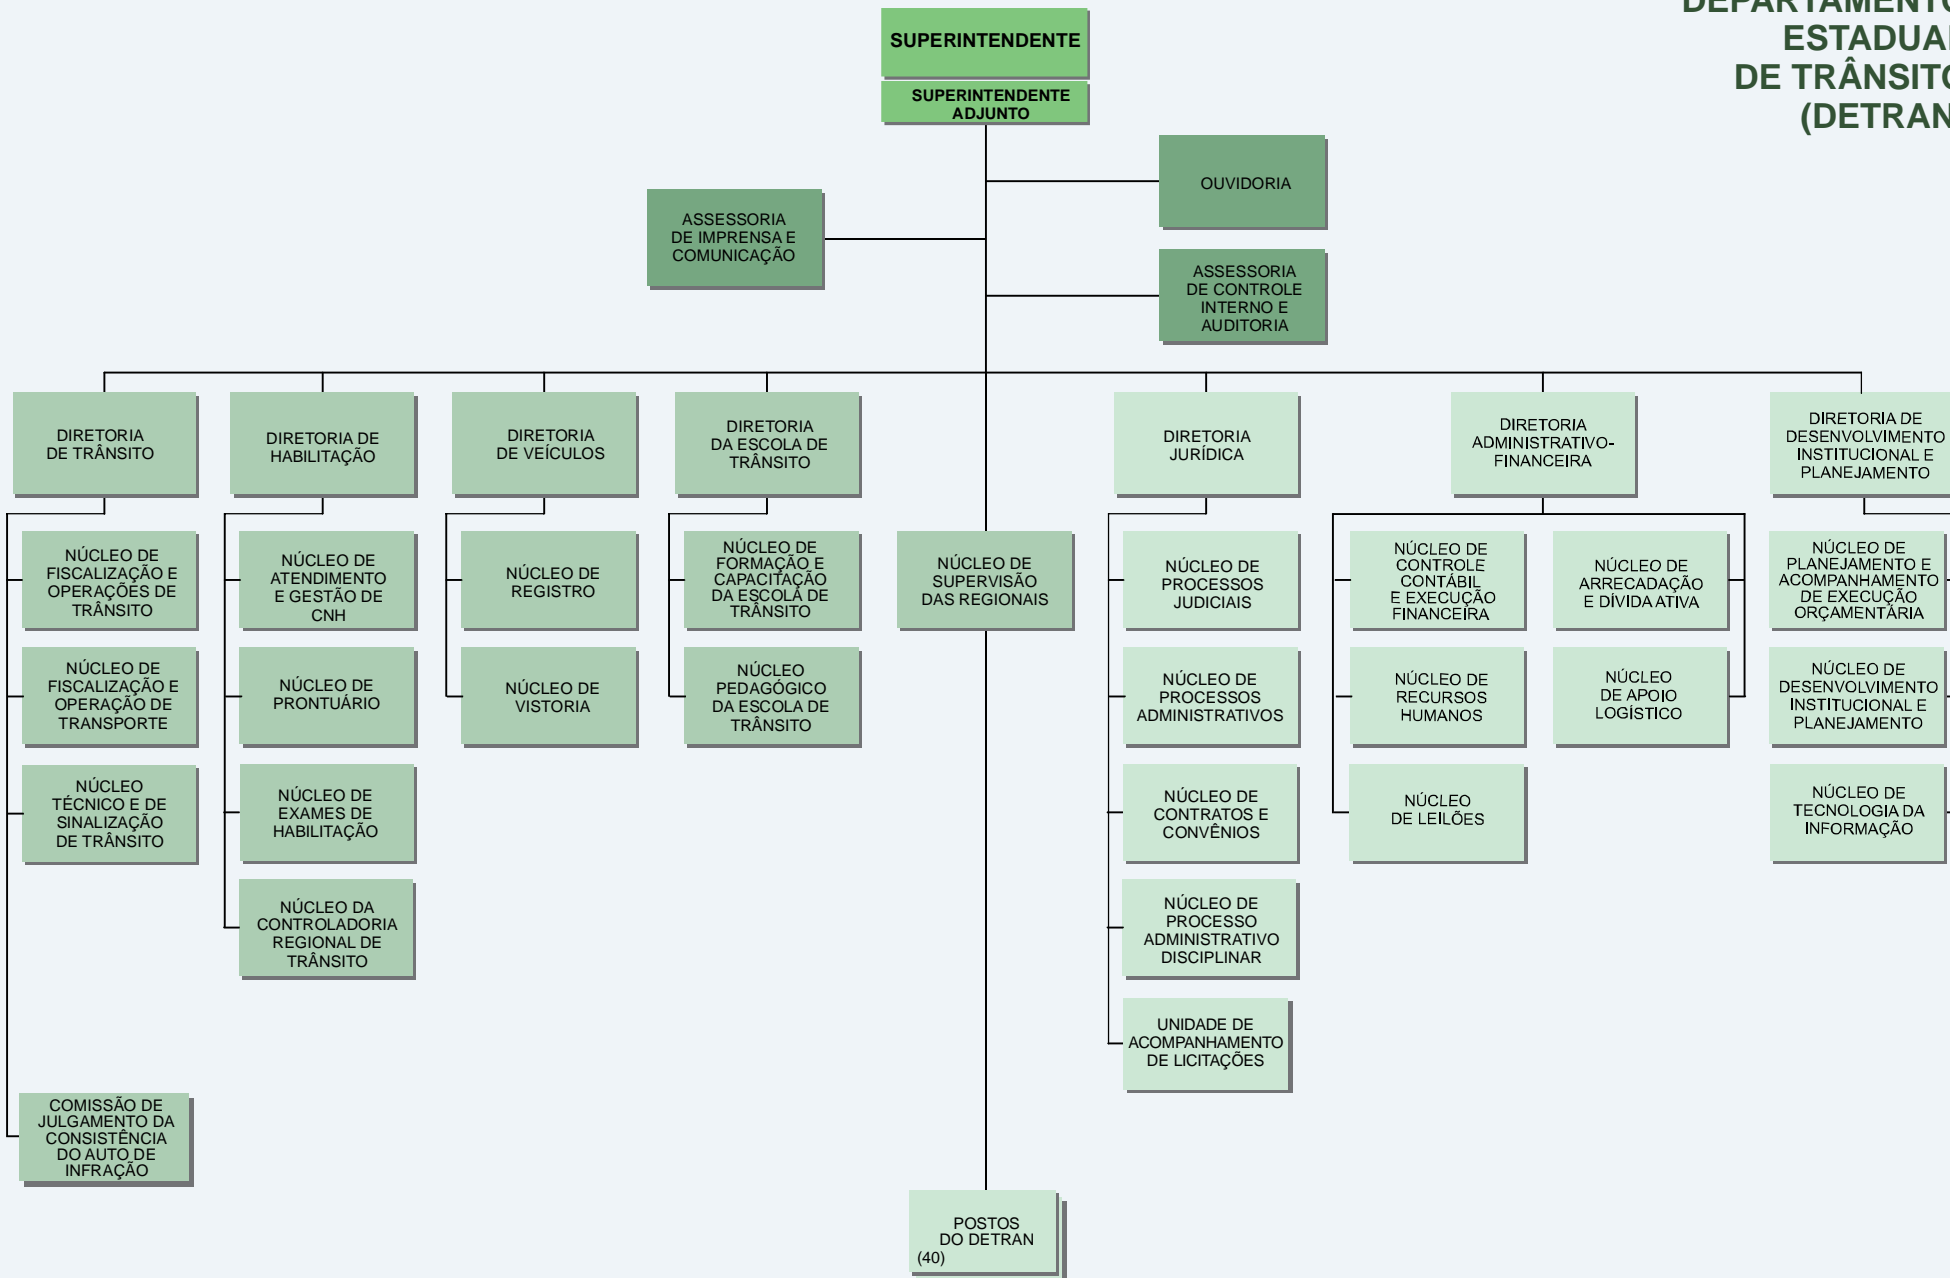

DEPARTAMENTO ESTADUAL DE TRÂNSITO (DETRAN)

ÓRGÃOS COLEGIADOS:
 CONSELHO DE COORDENAÇÃO ADMINISTRATIVA
 JUNTA ADMINISTRATIVA DE RECURSOS DE INFRAÇÃO (JARI)

DEC. 32.258 - 30.08.2019

LEGENDA:

- DIREÇÃO SUPERIOR
- ÓRGÃOS DE ASSESSORAMENTO
- ÓRGÃOS DE EXECUÇÃO PROGRAMÁTICA
- ÓRGÃOS DE EXECUÇÃO INSTRUMENTAL