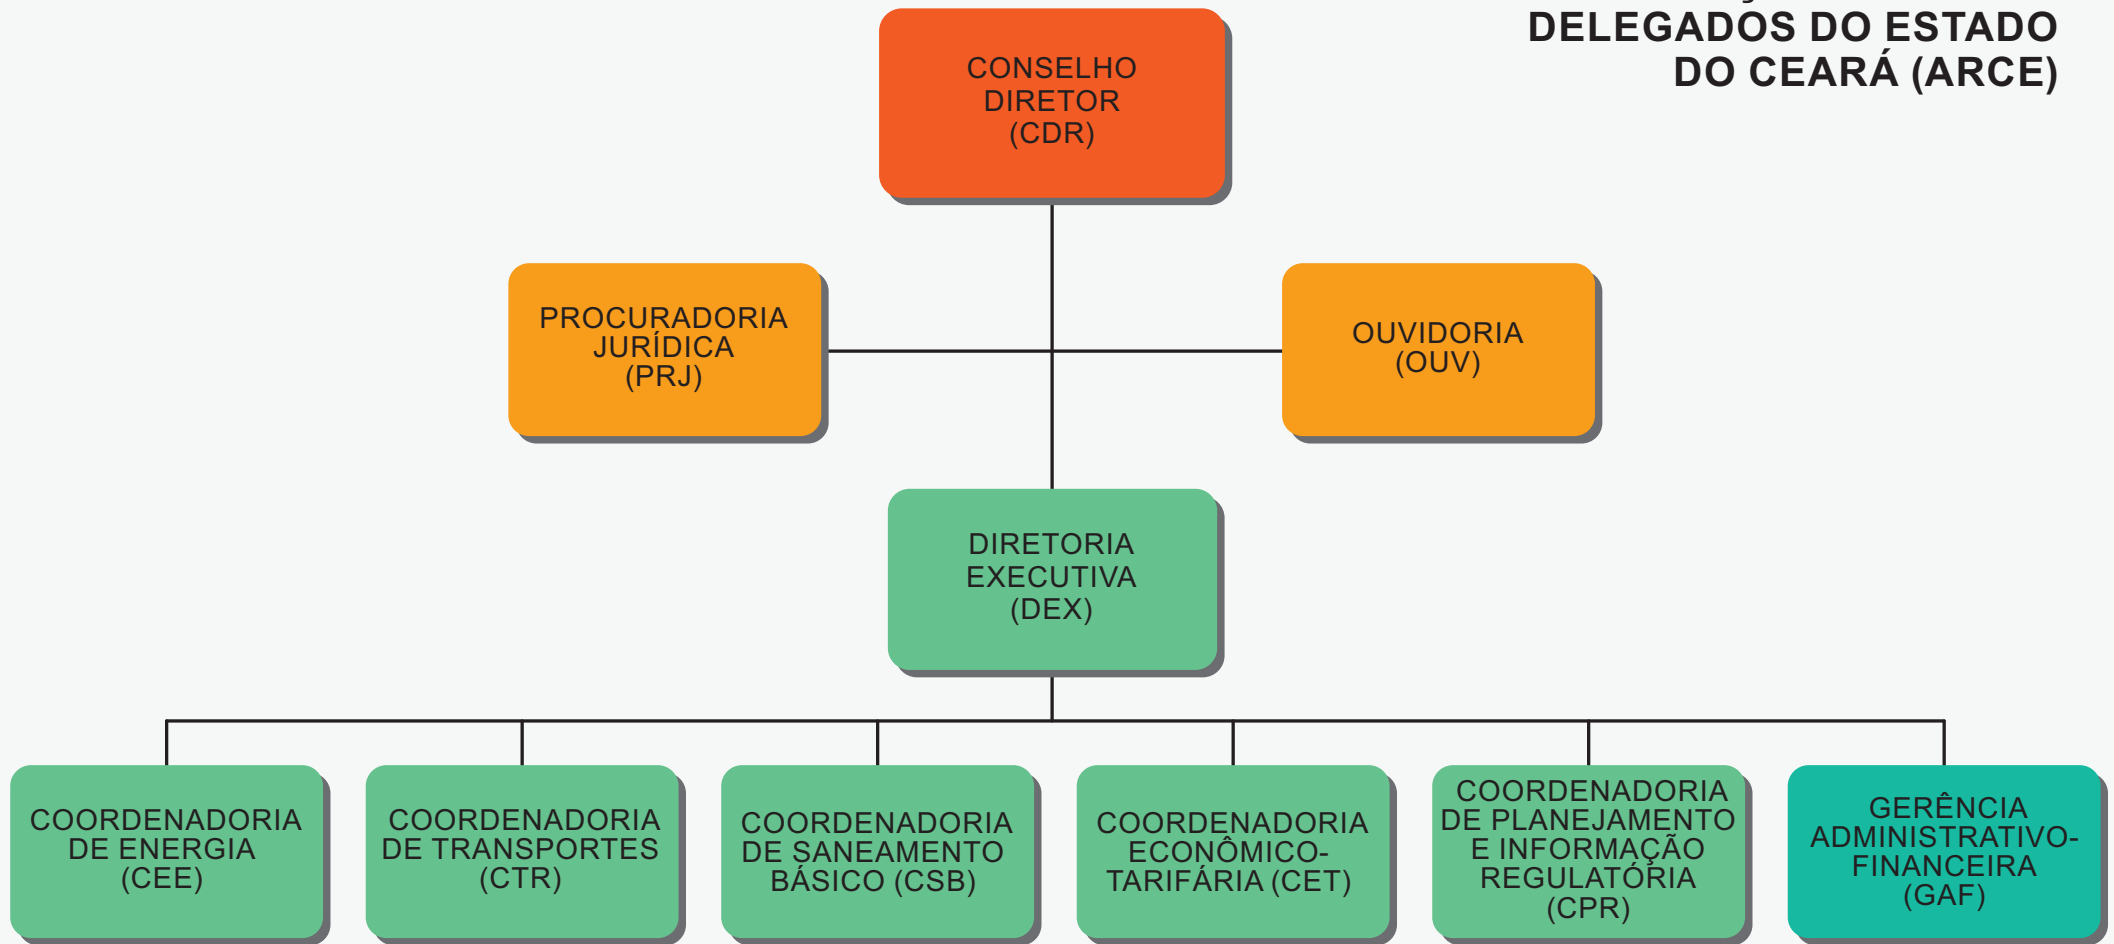

# AGÊNCIA REGULADORA DE SERVIÇOS PÚBLICOS DELEGADOS DO ESTADO DO CEARÁ (ARCE)

DEC. 29.944 - DOE 22.10.2009 - LC 229 - DOE 21.12.2020

ÓRGÃO COLEGIADO:  
CONSELHO CONSULTIVO

LEGENDA:

DIREÇÃO SUPERIOR

ÓRGÃOS DE ASSESSORAMENTO

ÓRGÃOS DE EXECUÇÃO PROGRAMÁTICA

ÓRGÃOS DE EXECUÇÃO INSTRUMENTAL