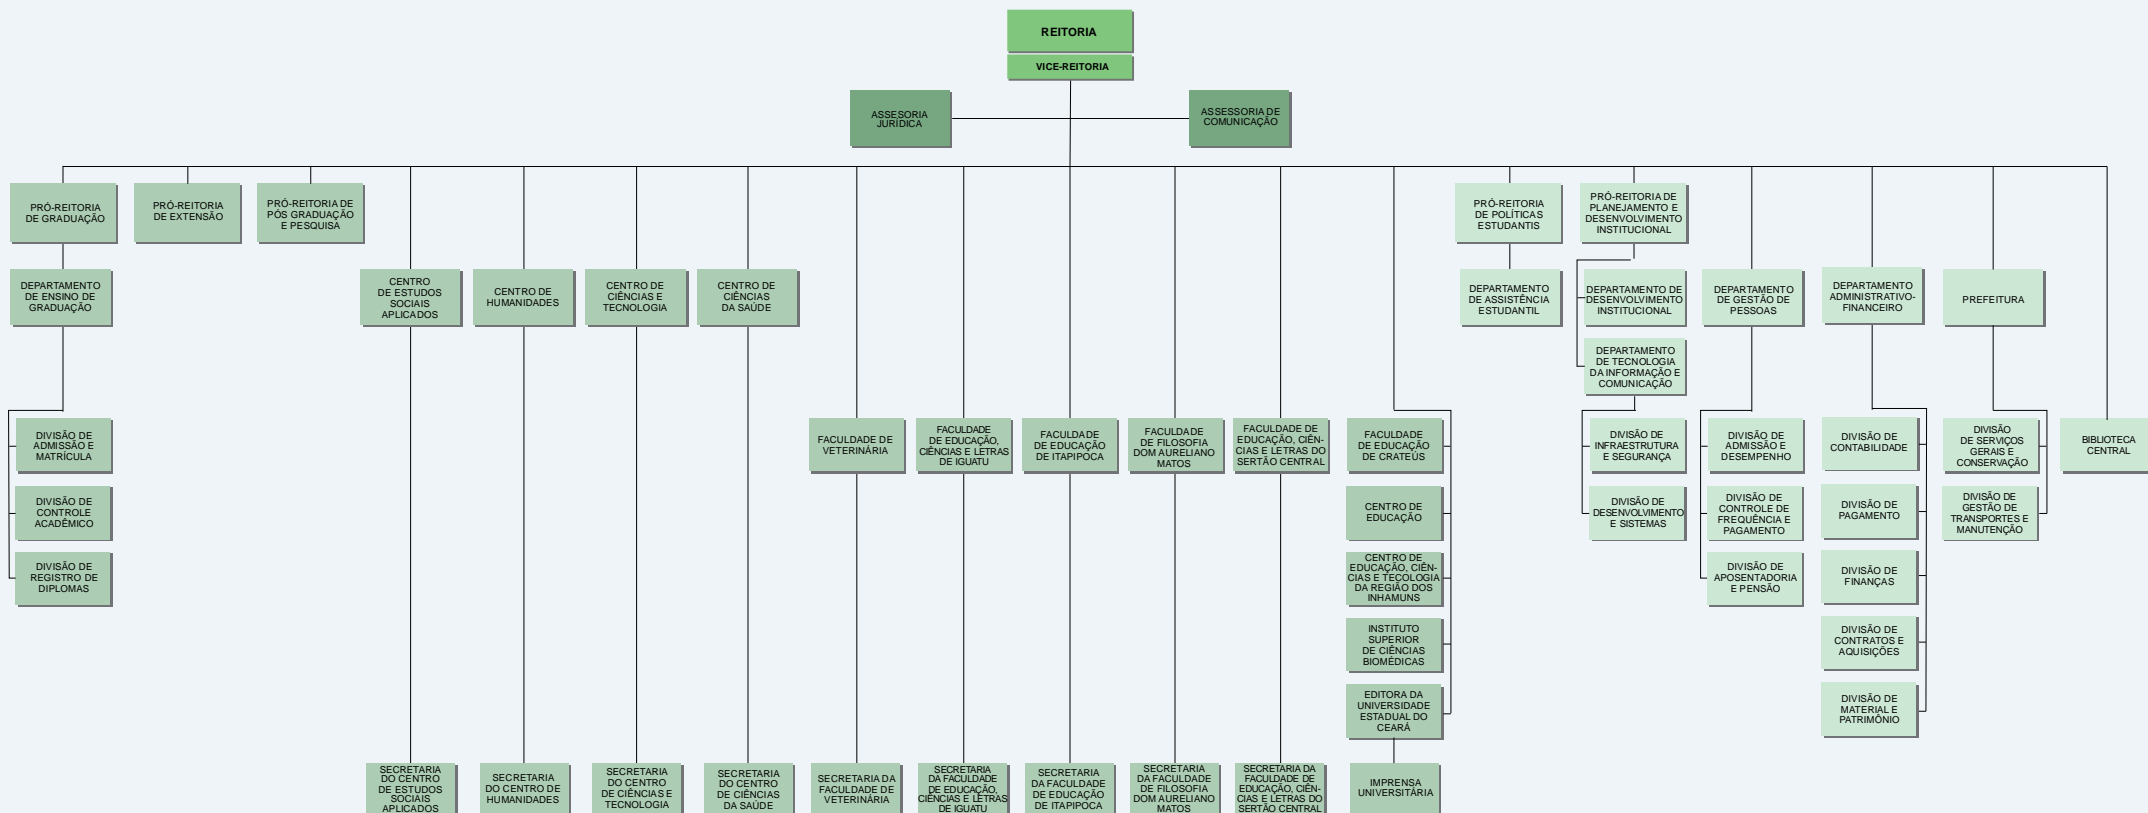

FUNDAÇÃO UNIVERSIDADE ESTADUAL DO CEARÁ (FUNECE)

CONSELHOS SUPERIORES:
 CONSELHO DIRETOR
 CONSELHO CURADOR
 CONSELHO UNIVERSITÁRIO
 CONSELHO DE ENSINO, PESQUISA E EXTENSÃO

DEC. 33.017 - D.O. 15.03.2019

LEGENDA: ■ DIREÇÃO SUPERIOR ■ ÓRGÃOS DE ACESSORAMENTO ■ ÓRGÃOS DE EXECUÇÃO PROGRAMÁTICA ■ ÓRGÃOS DE EXECUÇÃO INSTRUMENTAL