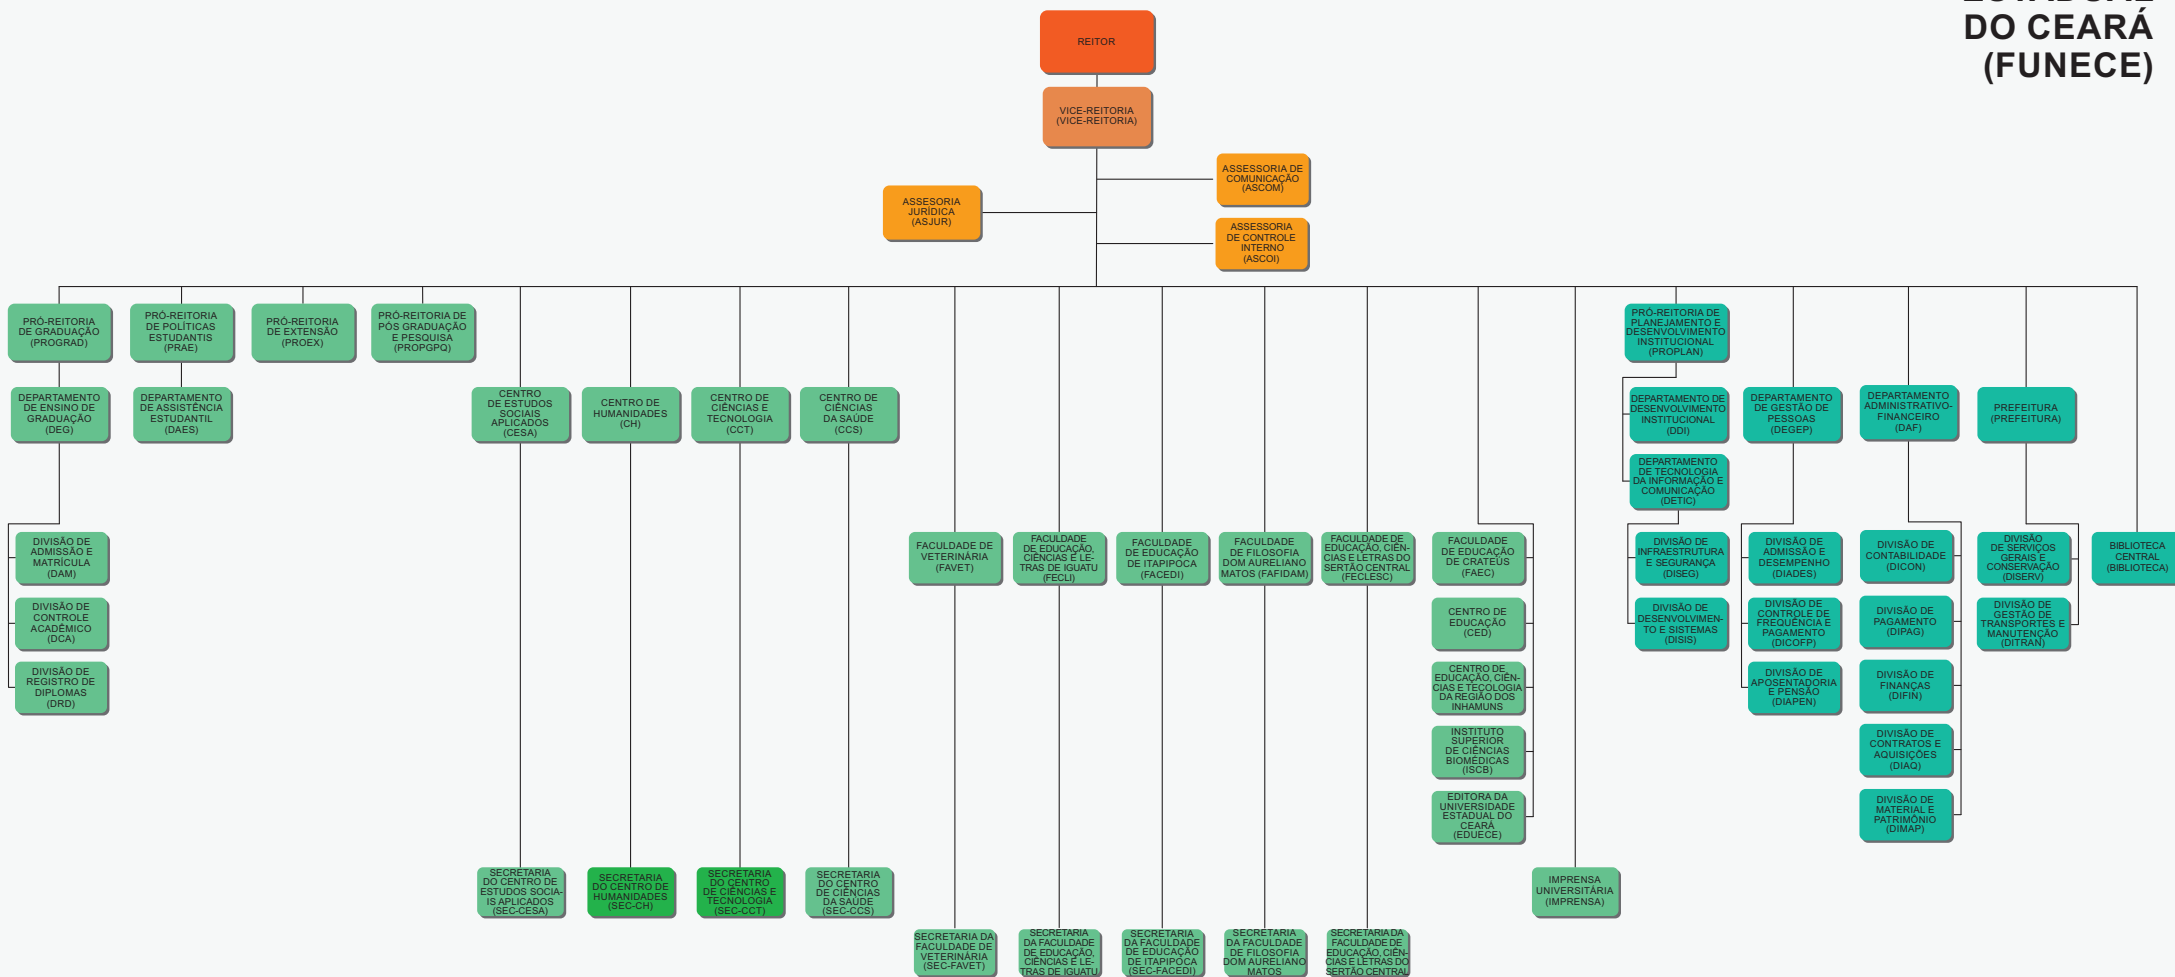

FUNDAÇÃO UNIVERSIDADE ESTADUAL DO CEARÁ (FUNECE)

CONSELHOS SUPERIORES:
CONSELHO DIRETOR
CONSELHO CURADOR
CONSELHO UNIVERSITÁRIO
CONSELHO DE ENSINO, PESQUISA E EXTENSÃO

LEGENDA: DIREÇÃO SUPERIOR | GERÊNCIA SUPERIOR | ÓRGÃO DE ACESSORAMENTO | ÓRGÃO DE EXECUÇÃO PROGRAMÁTICA | ÓRGÃO DE EXECUÇÃO INSTRUMENTAL