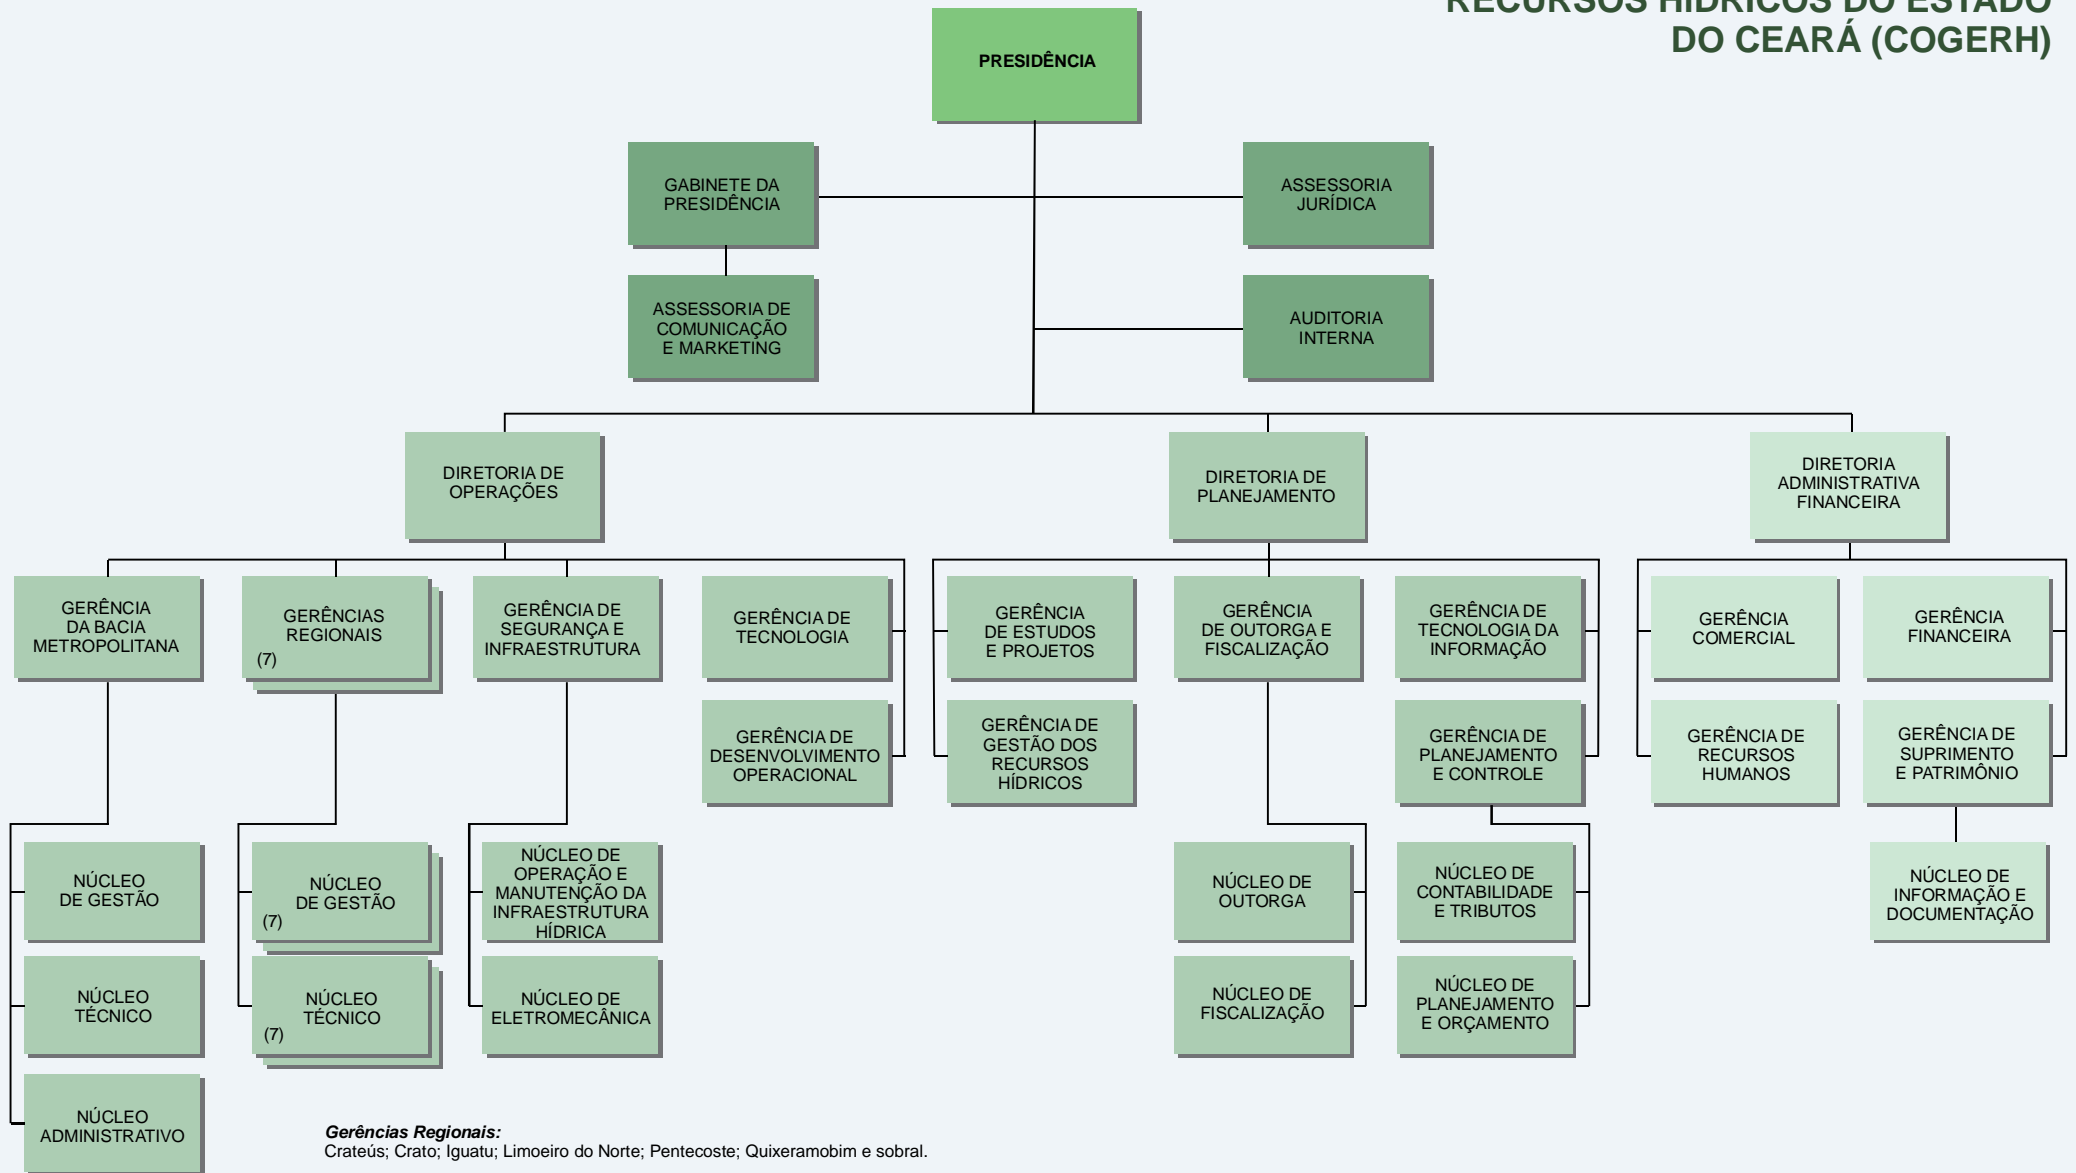

# COMPANHIA DA GESTÃO DE RECURSOS HÍDRICOS DO ESTADO DO CEARÁ (COGERH)

**Gerências Regionais:**  
Crateús; Crato; Iguatu; Limoeiro do Norte; Pentecoste; Quixeramobim e Sobral.

**ÓRGÃOS COLEGIADOS:**  
CONSELHO DE ADMINISTRAÇÃO  
CONSELHO FISCAL

**LEGENDA:**  DIREÇÃO SUPERIOR  ÓRGÃOS DE ASSESSORAMENTO  ÓRGÃOS DE EXECUÇÃO PROGRAMÁTICA  ÓRGÃOS DE EXECUÇÃO INSTRUMENTAL