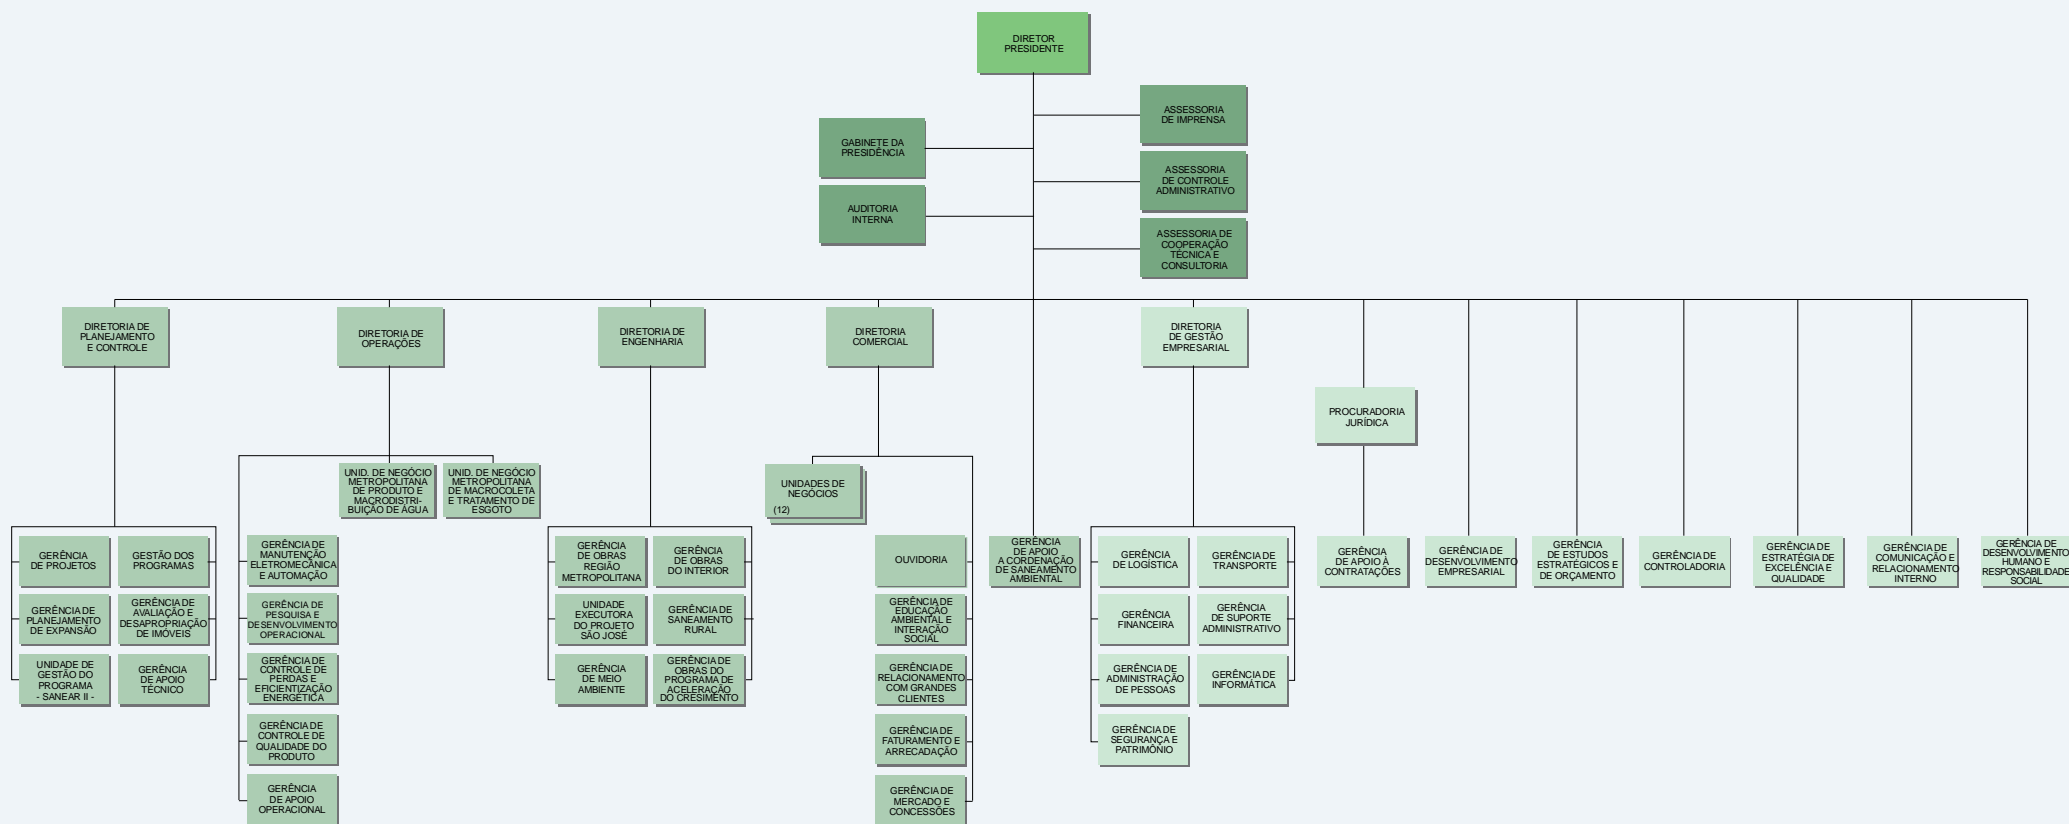

COMPANHIA DE ÁGUA E ESGOTO DO CEARÁ (CAGECE)