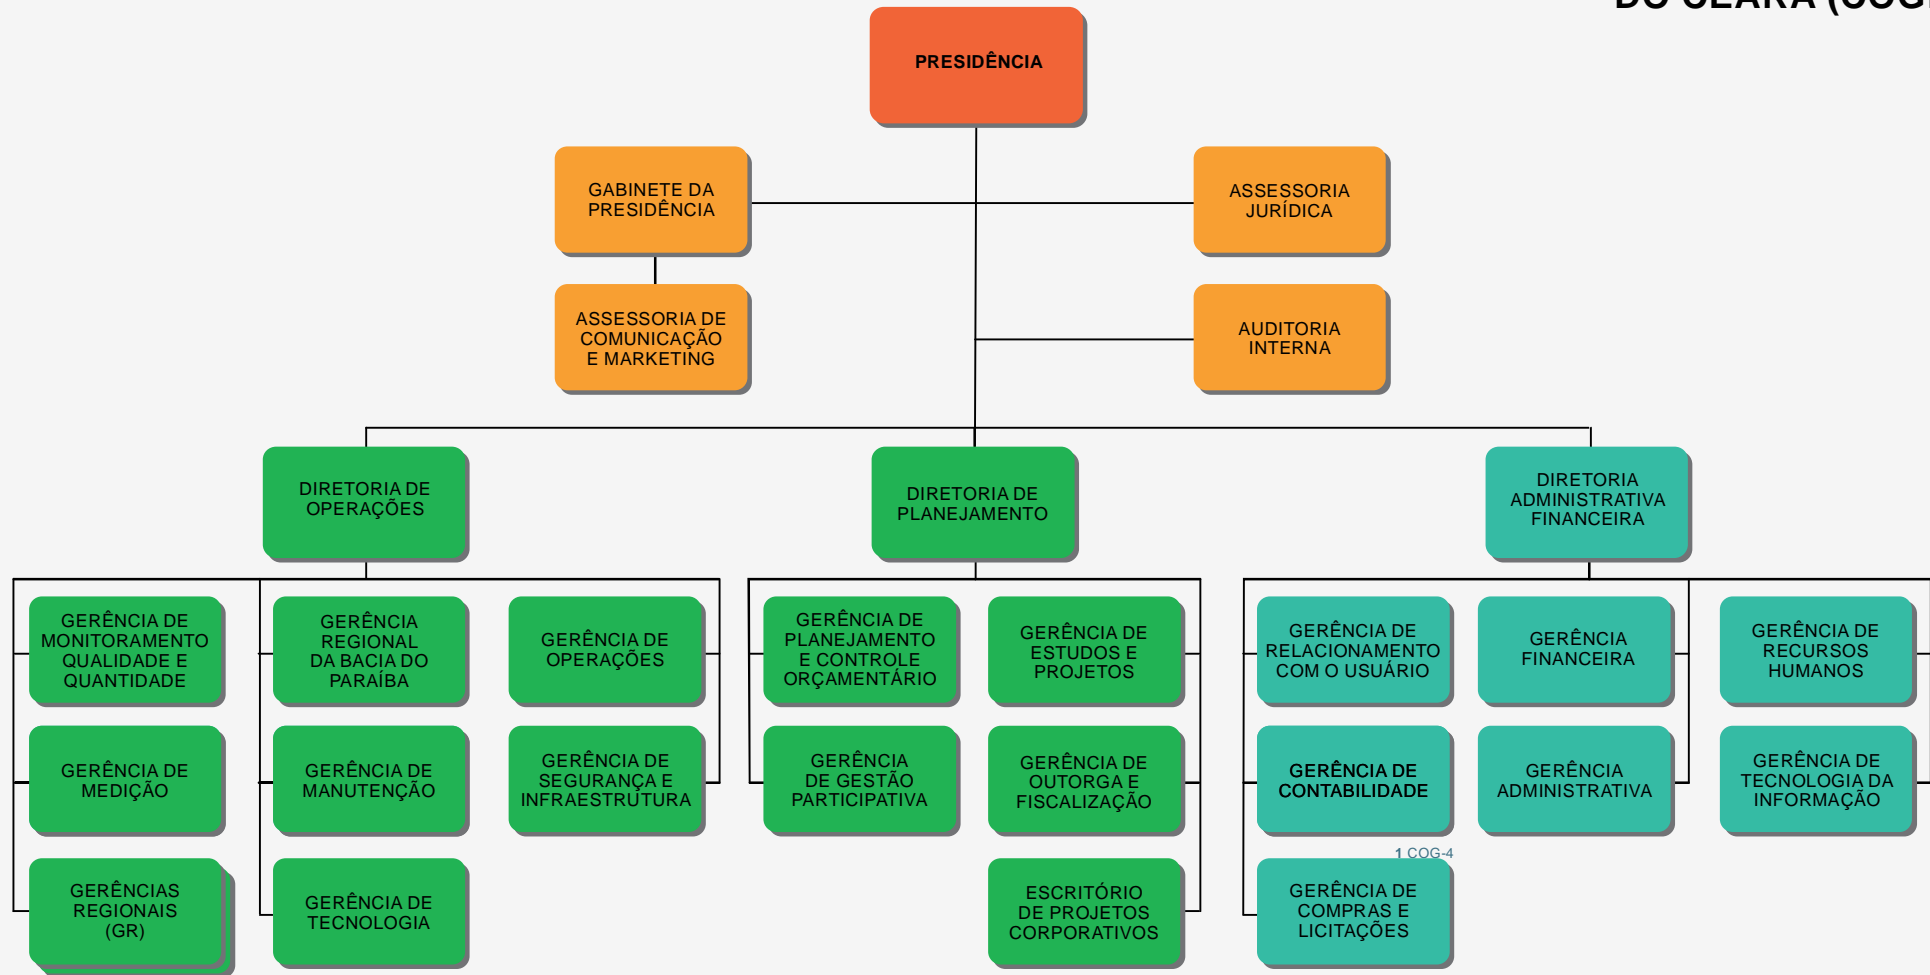

COMPANHIA DA GESTÃO DE RECURSOS HÍDRICOS DO ESTADO DO CEARÁ (COGERH)

Gerências Regionais das Bacias:

Metropolitanas: dos Sertões de Crateús; do Salgado; do Alto Jaguaribe; do Baixo Jaguaribe; do Curu; do Banabuiú; da Serra da Ibiapaba; do Coreaú e Acaraú; do Litoral.

ATA 146ª REUNIÃO DO CONSELHO DE ADMINISTRAÇÃO - 25.11.2021

ÓRGÃOS COLEGIADOS:
CONSELHO DE ADMINISTRAÇÃO
CONSELHO FISCAL

LEGENDA: ■ DIREÇÃO SUPERIOR ■ ÓRGÃOS DE ASSESSORAMENTO ■ ÓRGÃOS DE EXECUÇÃO PROGRAMÁTICA ■ ÓRGÃOS DE EXECUÇÃO INSTRUMENTAL