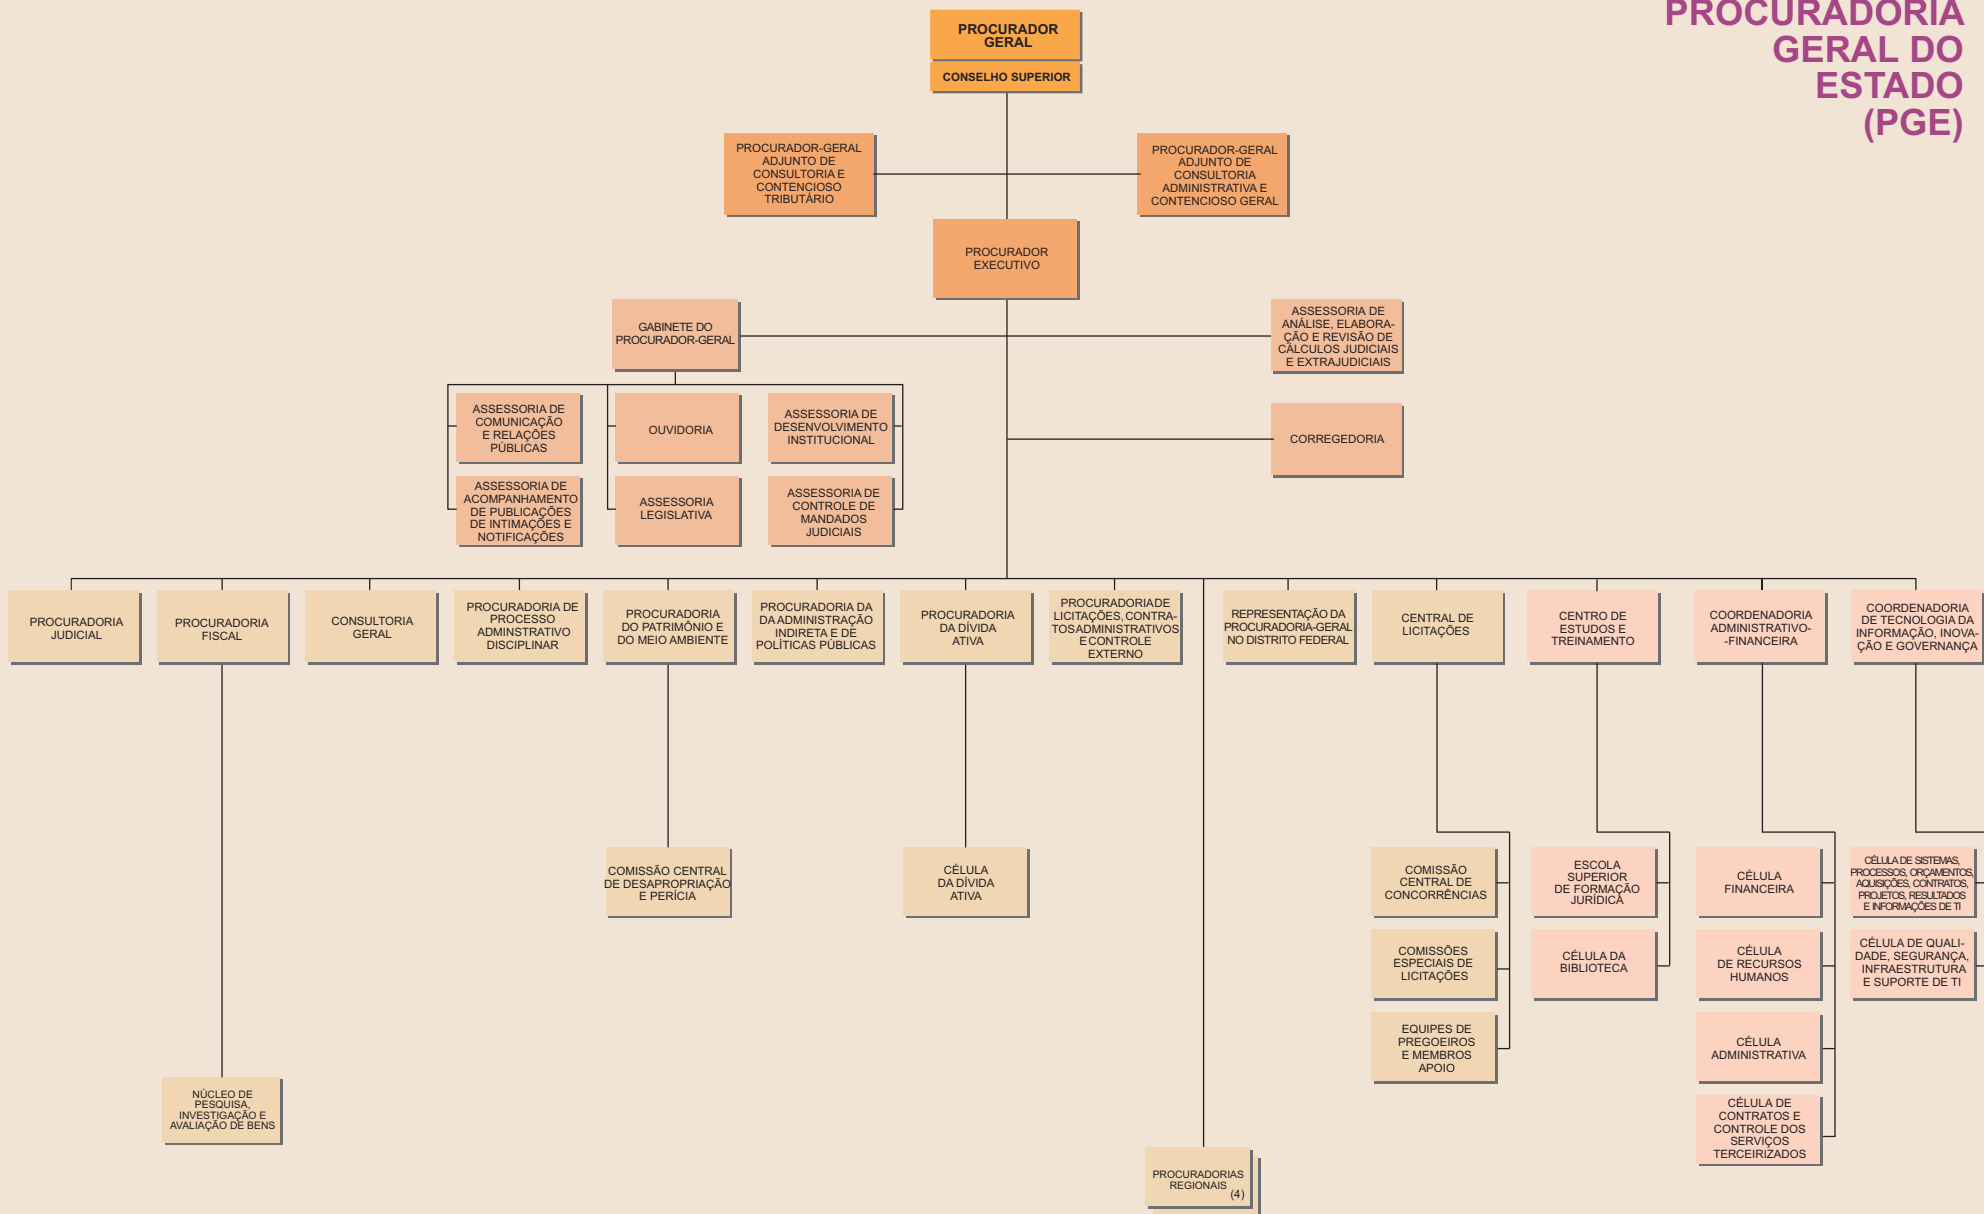

# PROCURADORIA GERAL DO ESTADO (PGE)

ENTIDADE VINCULADA:  
AGÊNCIA REGULADORA DE SERVIÇOS PÚBLICOS DELEGADOS DO ESTADO DO CEARÁ (ARCE)

LEI COMPLEMENTAR 134 - D.O. 07.04.2014

LEGENDA:  DIREÇÃO SUPERIOR  GERÊNCIA SUPERIOR  ÓRGÃO DE ASSESSORAMENTO  ÓRGÃOS DE EXECUÇÃO PROGRAMÁTICA  ÓRGÃOS DE EXECUÇÃO INSTRUMENTAL