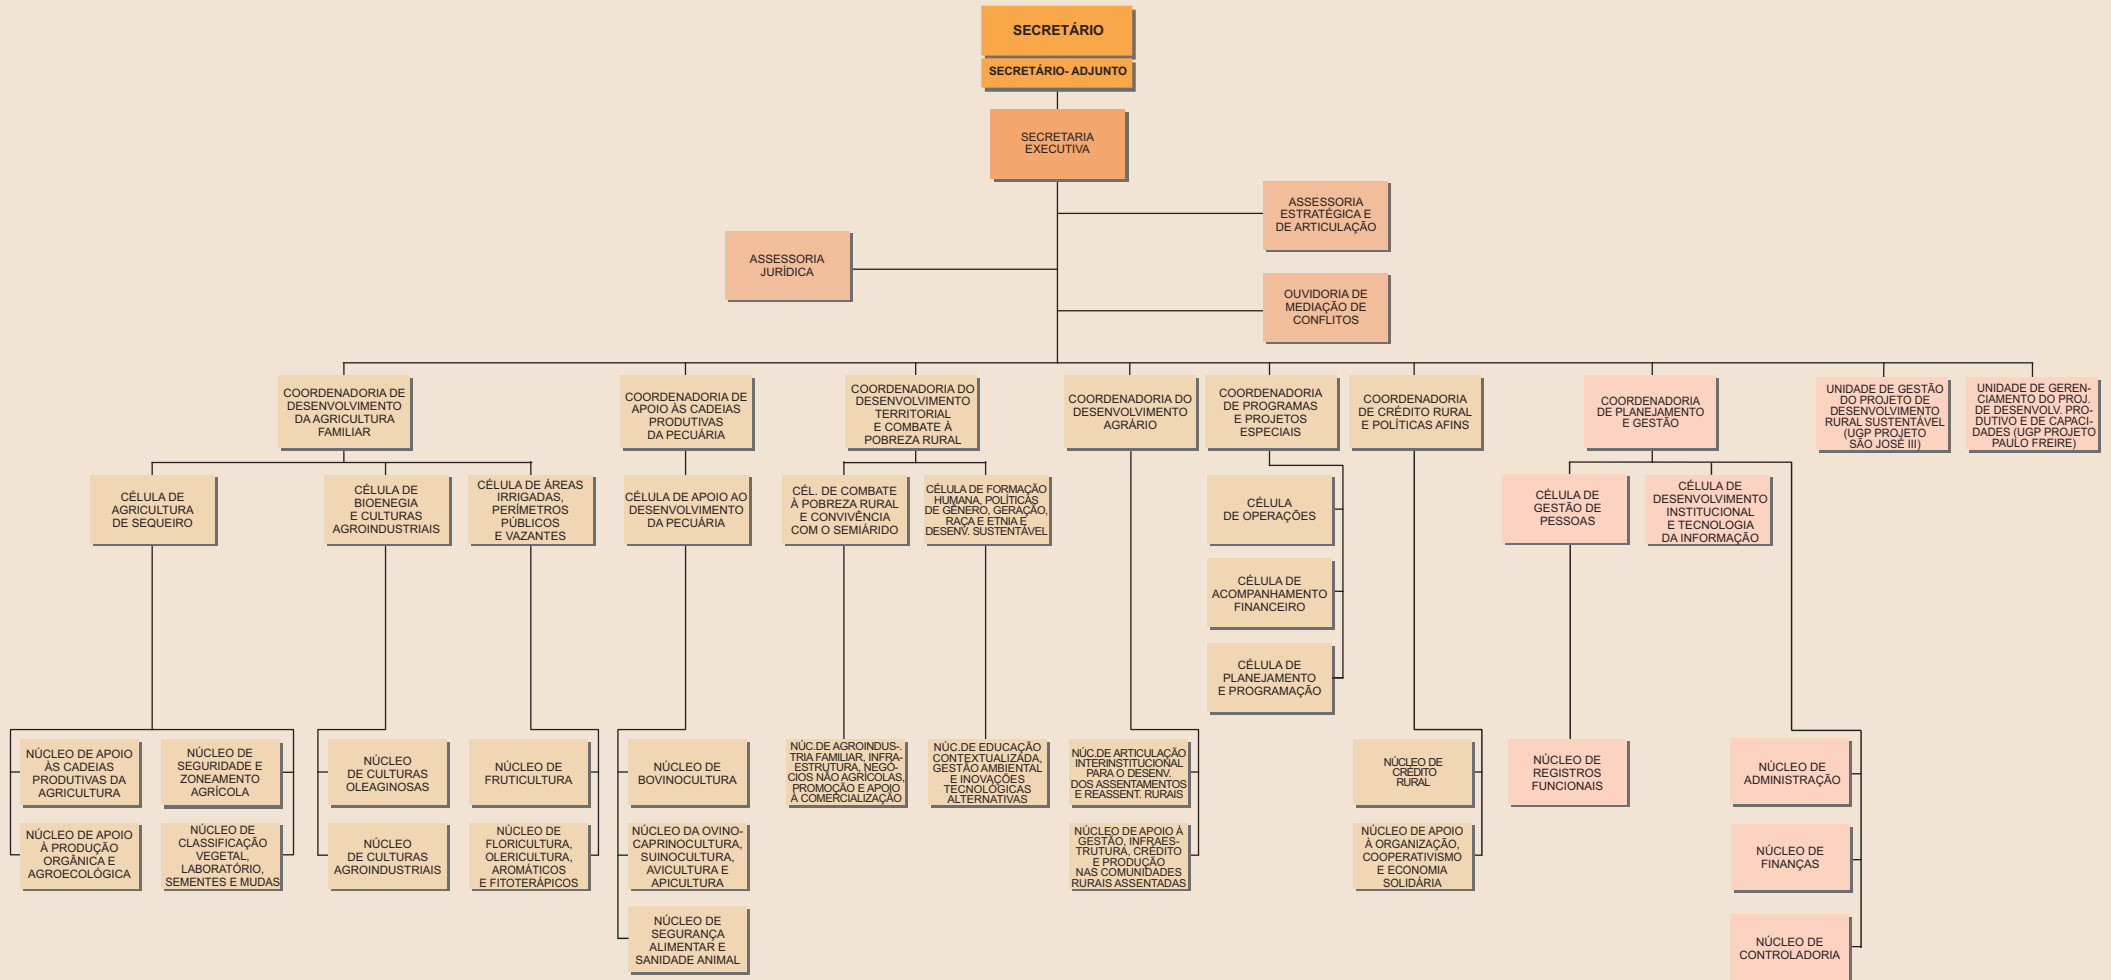

SECRETARIA DO DESENVOLVIMENTO AGRÁRIO (SDA)

ÓRGÃO COLEGIADO:
CONSELHO ESTADUAL DE DESENVOLVIMENTO RURAL

ENTIDADES VINCULADAS:
INSTITUTO DE DESENVOLVIMENTO AGRÁRIO DO CEARÁ (IDACE)
EMPRESA DE ASSISTÊNCIA TÉCNICA E EXTENSÃO RURAL DO CEARÁ (EMATERCE)
CENTRAIS DE ABASTECIMENTO DO CEARÁ (CEASA)

LEGENDA: DIREÇÃO SUPERIOR GERÊNCIA SUPERIOR ÓRGÃOS DE ASSESSORAMENTO ÓRGÃOS DE EXECUÇÃO PROGRAMÁTICA ÓRGÃOS DE EXECUÇÃO INSTRUMENTAL