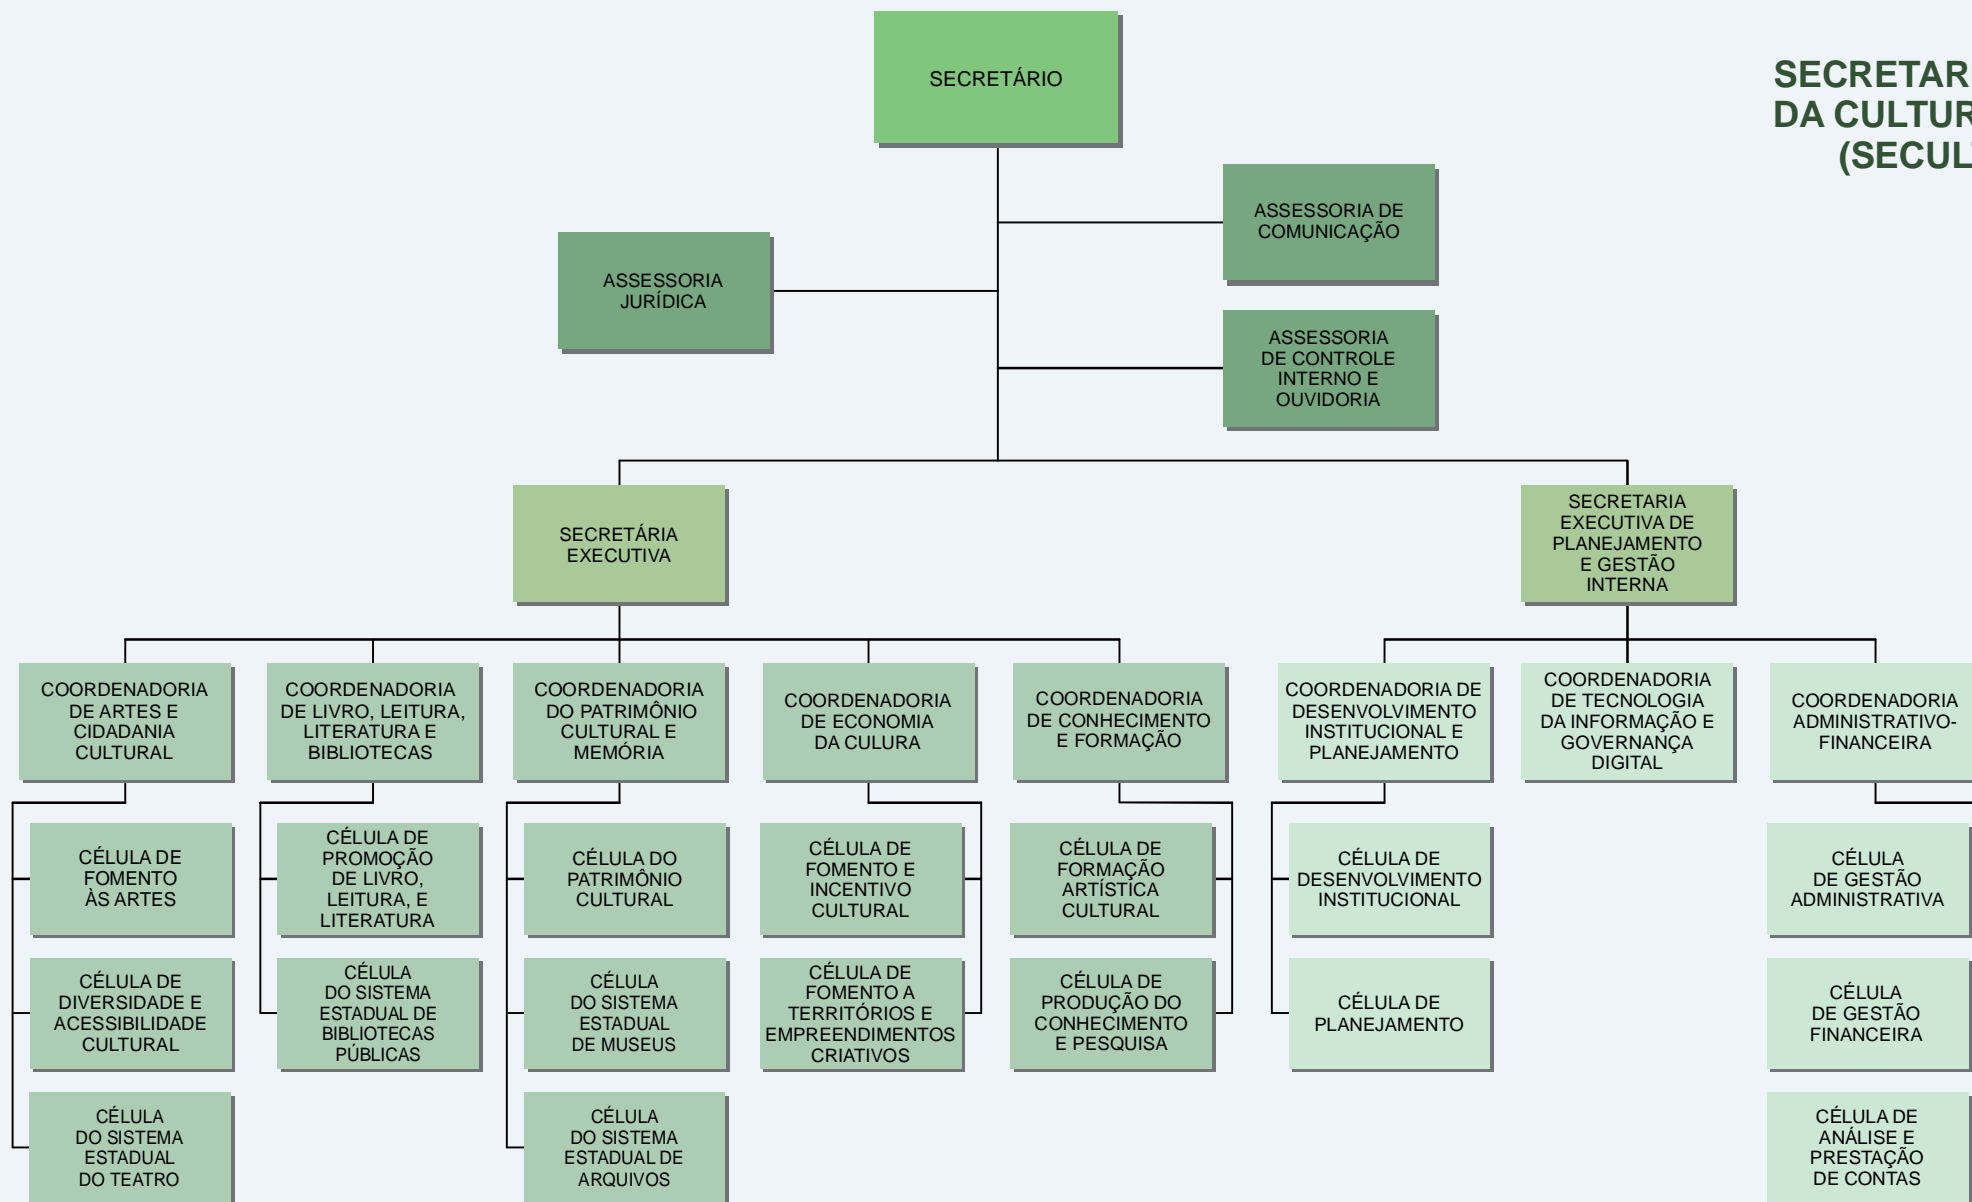

SECRETARIA DA CULTURA (SECULT)

ÓRGÃOS COLEGIADOS:
 CONSELHO ESTADUAL DE POLÍTICA CULTURAL DO CEARÁ (CEPC)
 CONSELHO ESTADUAL DE PRESERVAÇÃO DO PATRIMÔNIO CULTURAL DO ESTADO DO CEARÁ (COEPA)
 CONSELHO EDITORIAL DE AUTORES CEARENSES

DEC. 32.958 - D.O. 13.02.2019

EQUIPAMENTOS PÚBLICOS

SECRETARIA
DA CULTURA
(SECULT)

Arquivo Público Estadual do Ceará

Casa de Juvenal Galeno

Centro Cultural Bom Jardim

Cineteatro São Luiz

Museu Sacro São José de Ribamar

MIS - Museu da Imagem e do Som do Ceará

Centro Cultural Porto Dragão

Theatro José de Alencar

Vila da Música - Crato

Museu da Cultura Cearense

Biblioteca Pública do Estado do Ceará

Casa de Saberes Cego Aderaldo - Quixadá

Centro Dragão do Mar de Arte e Cultura

Escola de Artes e Ofícios Thomaz Pompeu Sobrinho

Museu do Ceará

Porto Iracema das Artes

Sobrado Dr. José Lourenço

Teatro Carlos Câmara

Escola de Gastronomia Social Ivens Dias Branco