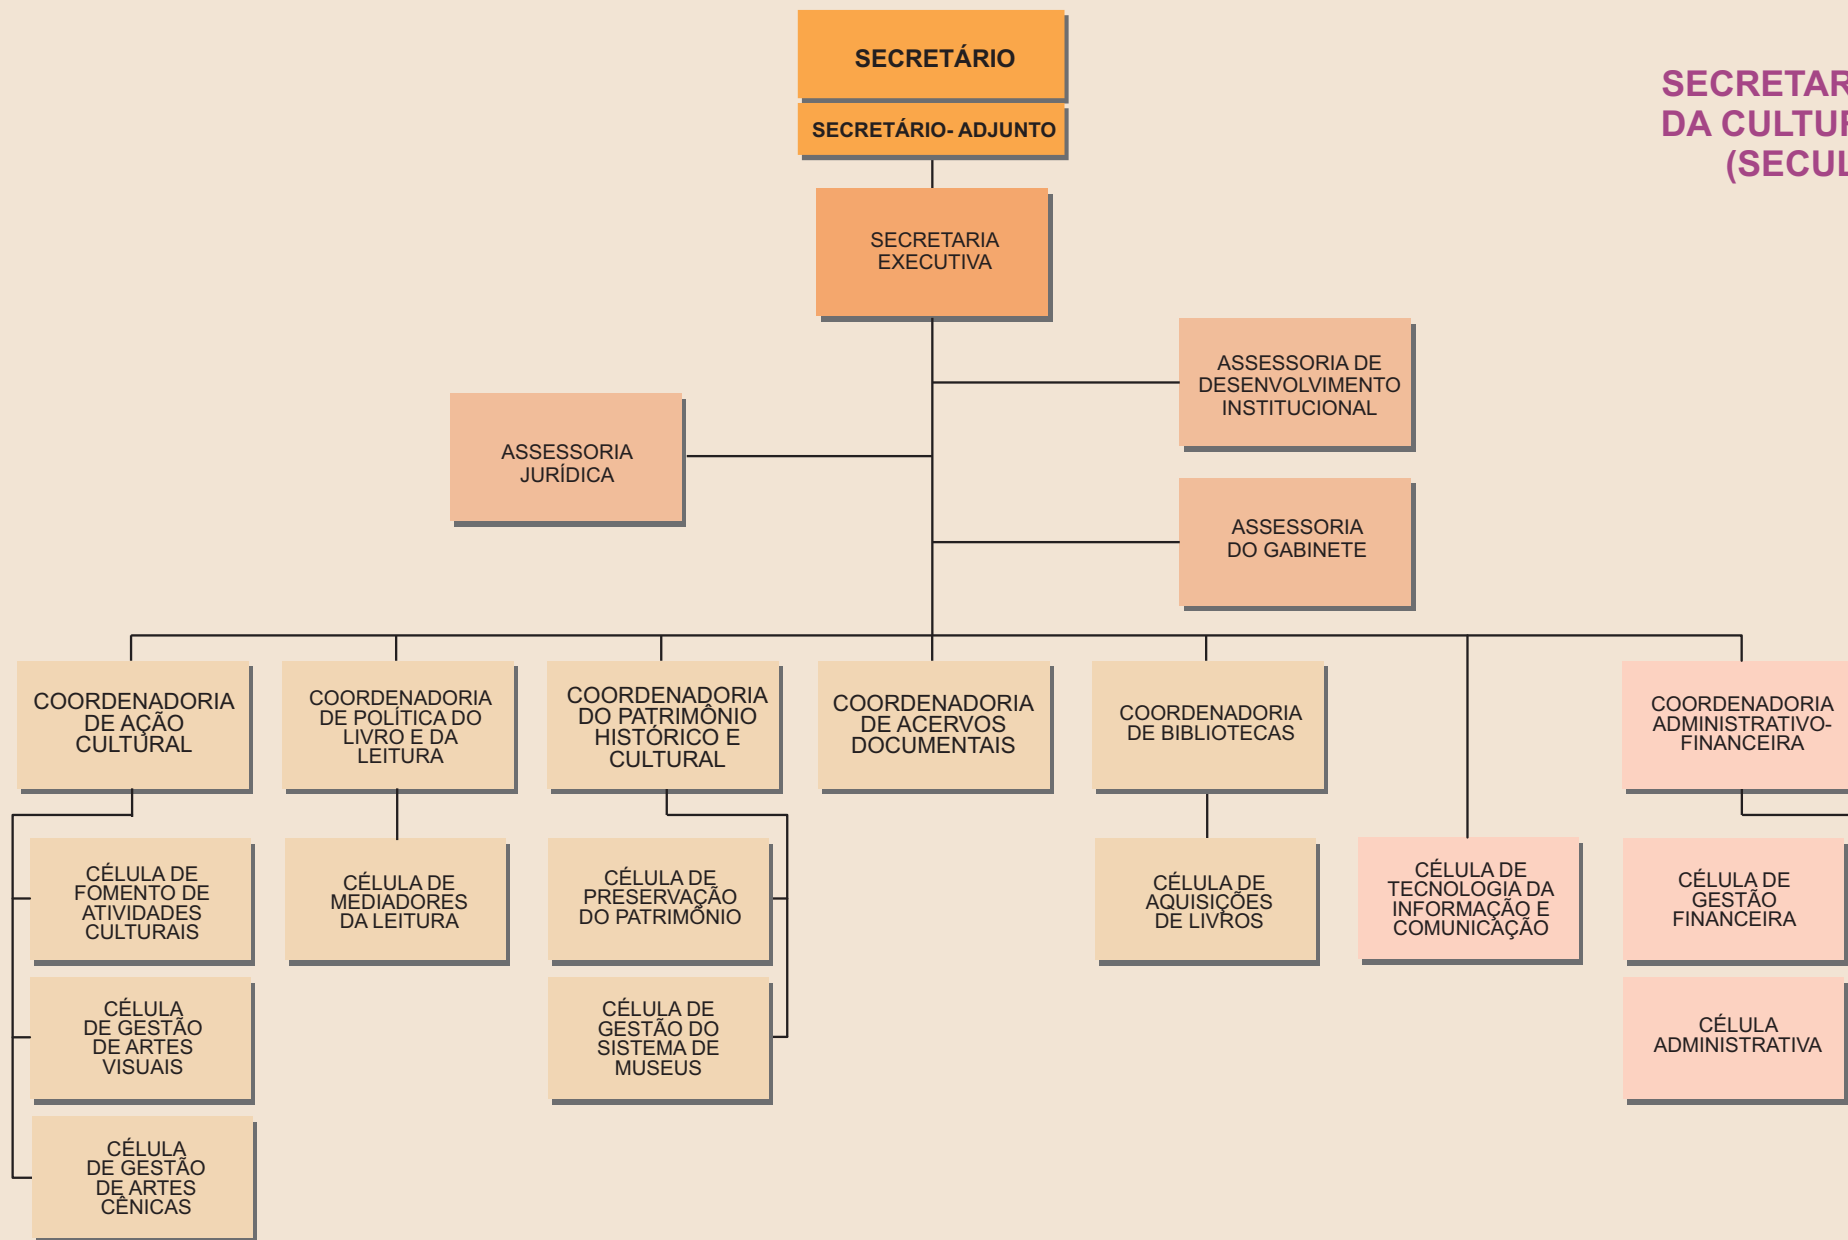

# SECRETARIA DA CULTURA (SECULT)

**ÓRGÃOS COLEGIADOS:**  
 CONSELHO ESTADUAL DE POLÍTICA CULTURAL DO CEARÁ (CEPC)  
 CONSELHO ESTADUAL DE PRESERVAÇÃO DO PATRIMÔNIO CULTURAL DO ESTADO DO CEARÁ  
 CONSELHO EDITORIAL DE AUTORES CEARENSES

DEC. 32.168 - D.O. 14.03.2017

**LEGENDA:**

<span style="display: inline-block; width: 15px; height: 15px; background-color: #f4a460; border: 1px solid black;"></span> DIREÇÃO SUPERIOR	<span style="display: inline-block; width: 15px; height: 15px; background-color: #f4a460; border: 1px solid black;"></span> GERÊNCIA SUPERIOR	<span style="display: inline-block; width: 15px; height: 15px; background-color: #f4a460; border: 1px solid black;"></span> ÓRGÃOS DE ASSESSORAMENTO	<span style="display: inline-block; width: 15px; height: 15px; background-color: #f4a460; border: 1px solid black;"></span> ÓRGÃOS DE EXECUÇÃO PROGRAMÁTICA	<span style="display: inline-block; width: 15px; height: 15px; background-color: #f4a460; border: 1px solid black;"></span> ÓRGÃOS DE EXECUÇÃO INSTRUMENTAL
--	---	--	---	---